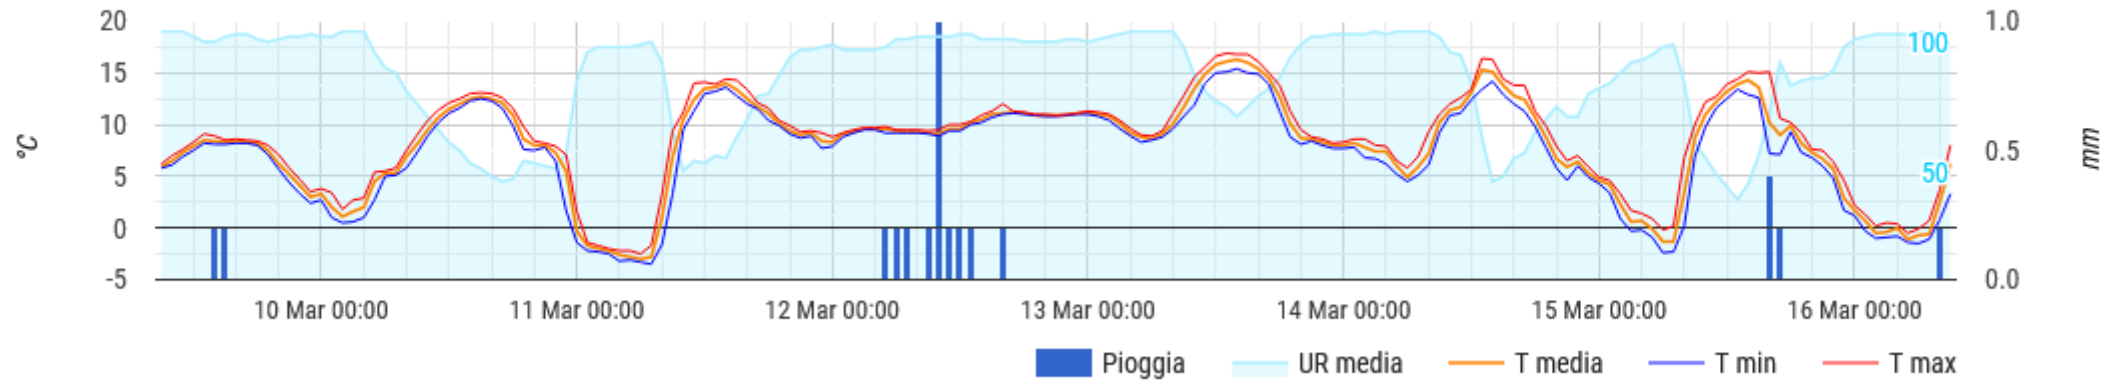

Temperatura, umidità e pioggia

SUTRI (LOC. VALLICELLA)

Stazione **Assofrutti - Sutri 2** mappa dashboard AgroCAM

 **MARTEDÌ 16 marzo 2021**
 Aggiornamento 08:45

TEMPERATURA UMIDITÀ RELATIVA PIOGGIA VENTO

6.9 °C MIN -1.5 °C MAX 7.7 °C 89 % MIN 86 % MAX 96 % 0.0 mm/h ULTIMA ORA 0.2 mm OGGI 0.2 mm 0.0 km/h MIN 0.1 km/h MAX 8.8 km/h

MARTEDÌ MERCOLEDÌ GIOVEDÌ VENERDÌ SABATO

4° 13° 2° 13° 3° 10° 3° 10° 3° 11°

ALTRI DATI

RADIAZIONE 253 W/mq SUOLO 48cm -- --

Temperatura, umidità e pioggia

VITERBO (LOC. NORCHIA)

Stazione **Assofrutti - Viterbo 2** mappa dashboard AgroCAM

MARTEDÌ MERCOLEDÌ GIOVEDÌ VENERDÌ SABATO

5° 13° 3° 13° 4° 11° 4° 11° 4° 10°

ALTRI DATI RADIAZIONE 84 W/mq SUOLO 40cm 28 % 9.4 °C

Temperatura, umidità e pioggia

**SORIANO NEL CIMINO
(PANTANE)**

GIORNO	ORA	T_media	T_min	T_max	U_media	Dir_media	Vel_media	Vel_max	Precipitaz
15/03/2021	08:00	5,5	4,2	6,5	76	348	2,8	4,8	0
15/03/2021	09:00	7,9	6,2	9,5	63	327	3,1	5,1	0
15/03/2021	10:00	10,3	9,3	11,3	50	325	3,3	6,8	0
15/03/2021	11:00	11,9	11,1	12,8	44	358	3,1	6,1	0
15/03/2021	12:00	12,8	11,9	14,1	38	3	2,6	7,4	0
15/03/2021	13:00	13,7	12,2	14,9	33	295	5,3	9,5	0
15/03/2021	14:00	14,4	13,4	15,2	32	289	5,9	10,7	0
15/03/2021	15:00	13,1	11,6	15,3	41	281	6,2	13	0
15/03/2021	16:00	13,2	12,1	15,1	45	278	3,1	6,6	0
15/03/2021	17:00	12,8	11,2	14,1	51	255	4,2	7,9	0
15/03/2021	18:00	10,1	9,4	11,1	61	252	4,6	6,8	0
15/03/2021	19:00	9,2	8,8	9,6	63	260	4,5	7,4	0
15/03/2021	20:00	8,5	7,8	9	63	299	2,5	5,5	0
15/03/2021	21:00	6,9	5,3	8,4	66	338	1,9	4,1	0
15/03/2021	22:00	3,2	1,9	5,5	78	236	0,5	1,2	0
15/03/2021	23:00	1	-0,2	2,3	86	235	0,7	1,4	0
15/03/2021	24:00	0,2	-0,5	0,9	90	131	0,6	1,2	0
16/03/2021	01:00	-0,9	-1,2	-0,3	91	255	0,8	1,8	0
16/03/2021	02:00	-1,2	-1,8	-0,2	93	261	0,9	1,6	0
16/03/2021	03:00	-1,4	-1,7	-0,6	93	276	0,7	1,7	0
16/03/2021	04:00	-1,1	-1,7	-0,5	94	335	0,9	2,2	0
16/03/2021	05:00	-0,6	-1,4	1,2	95	289	1,1	2	0
16/03/2021	06:00	0,2	-0,3	1,2	94	27	0,6	1,5	0
16/03/2021	07:00	1,5	0	3	94	291	1,3	2,1	0