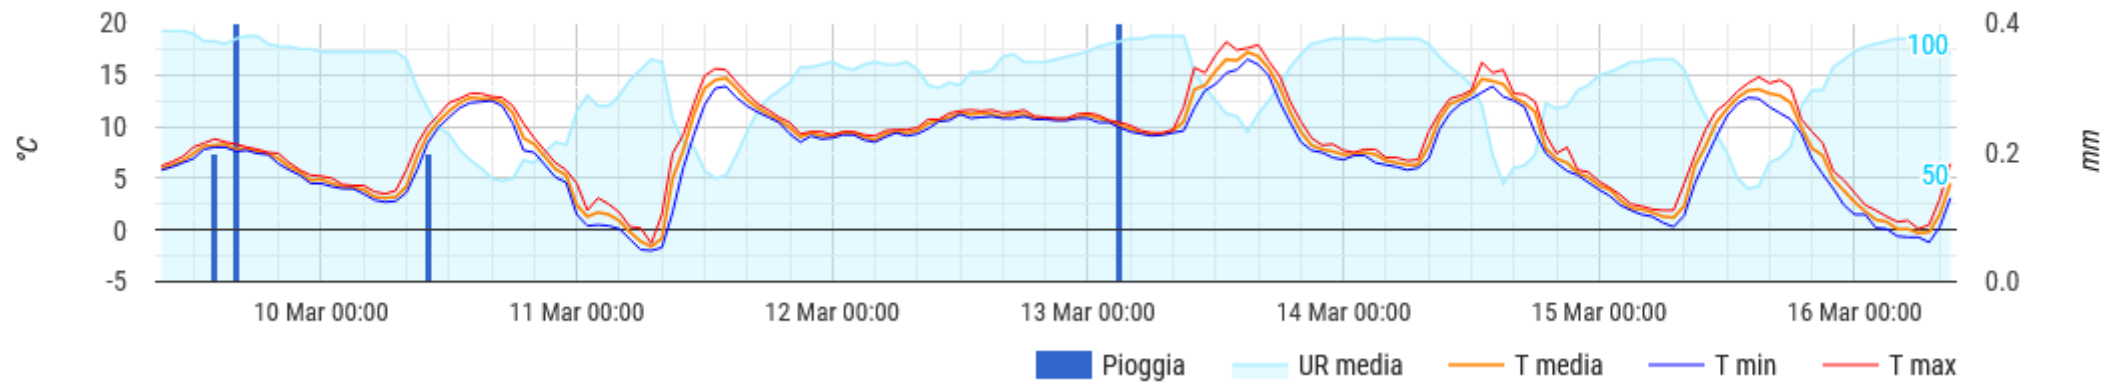

Temperatura, umidità e pioggia