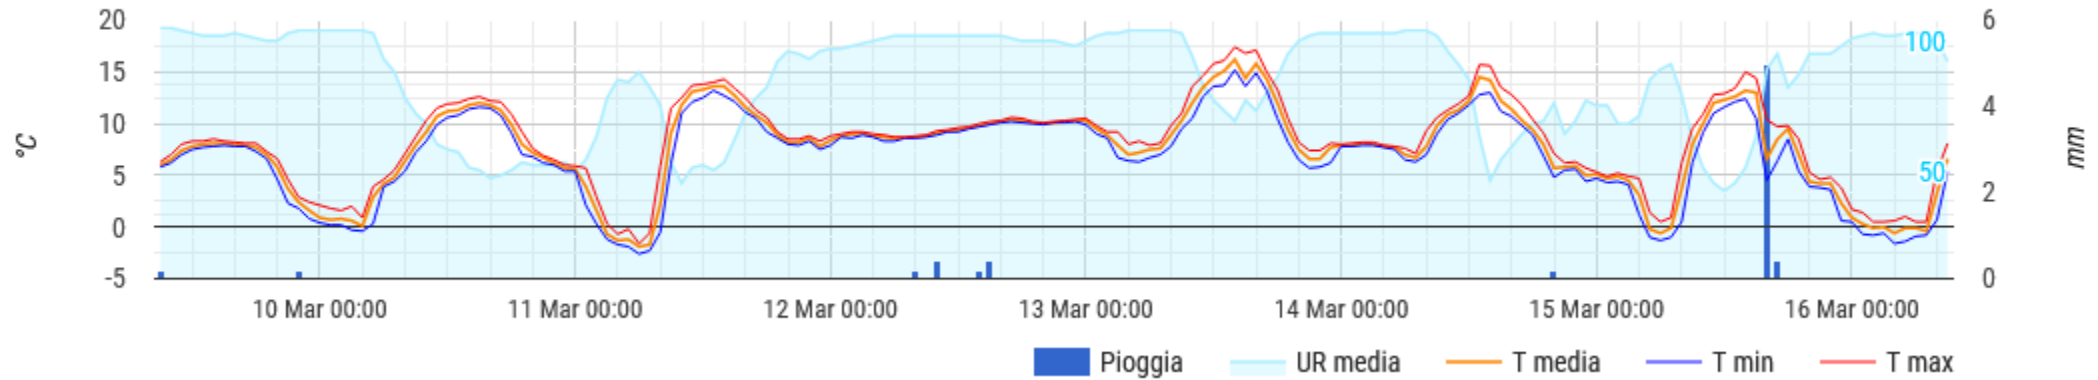

ASSOFRUTTI

Organizzazione Produttori Frutta in Guscio

UFFICIO TECNICO – AGROMETEO – BOLLETTINO DEL 16 MARZO 2021

CAPRANICA

Temperatura, umidità e pioggia

FALERIA

Temperatura, umidità e pioggia

GALLESE

Temperatura, umidità e pioggia

SUTRI (LOC. VALLICELLA)

Stazione **Assofrutti - Sutri 2** mappa dashboard AgroCAM

 **MARTEDÌ 16 marzo 2021**
 Aggiornamento 08:45

TEMPERATURA UMIDITÀ RELATIVA PIOGGIA VENTO

6.9 °C MIN -1.5 °C MAX 7.7 °C 89 % MIN 86 % MAX 96 % 0.0 mm/h ULTIMA ORA 0.2 mm OGGI 0.2 mm 0.0 km/h MIN 0.1 km/h MAX 8.8 km/h

MARTEDÌ MERCOLEDÌ GIOVEDÌ VENERDÌ SABATO

4° 13° 2° 13° 3° 10° 3° 10° 3° 11°

ALTRI DATI

RADIAZIONE 253 W/mq SUOLO 48cm -- --

Temperatura, umidità e pioggia

VITERBO (LOC. NORCHIA)

Stazione **Assofrutti - Viterbo 2** mappa dashboard AgroCAM