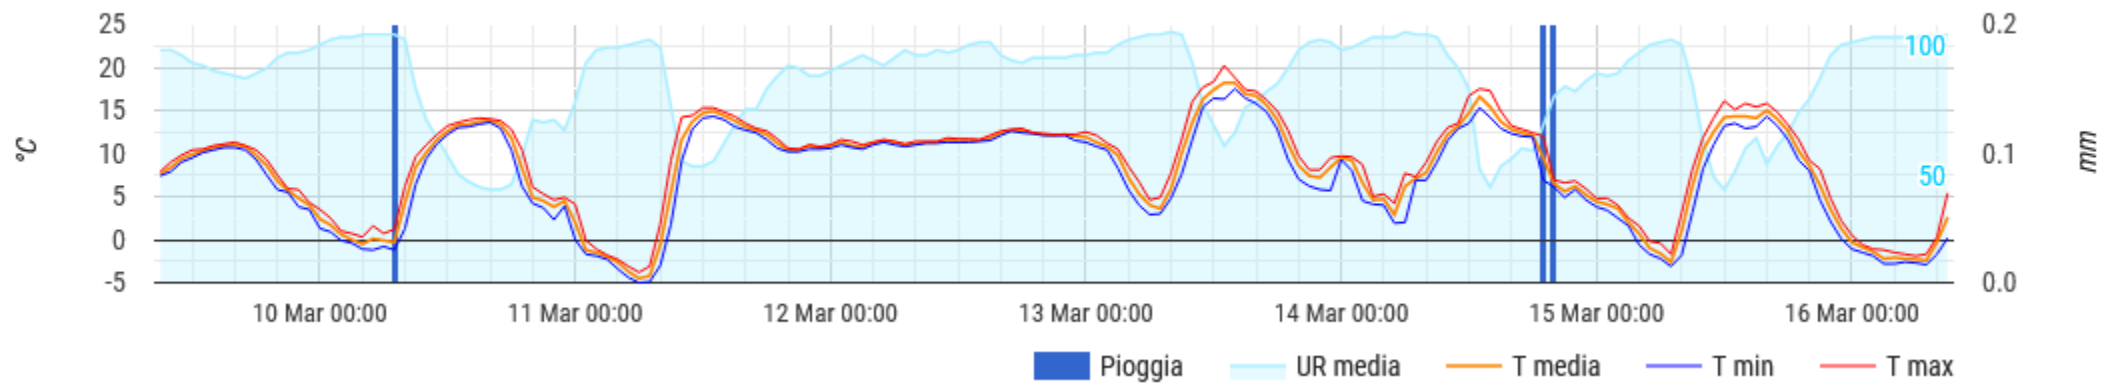

MARTEDÌ MERCOLEDÌ GIOVEDÌ VENERDÌ SABATO

4° 13° 2° 13° 3° 10° 3° 10° 3° 11°

ALTRI DATI

RADIAZIONE 253 W/mq SUOLO 48cm -- --

Temperatura, umidità e pioggia

VITERBO (LOC. NORCHIA)

Stazione **Assofrutti - Viterbo 2** mappa dashboard AgroCAM

 **MARTEDÌ 16 marzo 2021**
Aggiornamento 08:45

TEMPERATURA UMIDITÀ RELATIVA PIOGGIA VENTO

3 °C MIN -2.9 °C MAX 3.3 °C 96 % MIN 94 % MAX 96 % 0.0 mm/h ULTIMA ORA 0.0 mm OGGI 0.0 mm 0.0 km/h MIN 0.3 km/h MAX 5.1 km/h

MARTEDÌ MERCOLEDÌ GIOVEDÌ VENERDÌ SABATO

5° 13° 3° 13° 4° 11° 4° 11° 4° 10°

ALTRI DATI RADIAZIONE 84 W/mq SUOLO 40cm 28 % 9.4 °C

Temperatura, umidità e pioggia

**SORIANO NEL CIMINO
(PANTANE)**

GIORNO	ORA	T_media	T_min	T_max	U_media	Dir_media	Vel_media	Vel_max	Precipitaz
15/03/2021	08:00	5,5	4,2	6,5	76	348	2,8	4,8	0
15/03/2021	09:00	7,9	6,2	9,5	63	327	3,1	5,1	0
15/03/2021	10:00	10,3	9,3	11,3	50	325	3,3	6,8	0
15/03/2021	11:00	11,9	11,1	12,8	44	358	3,1	6,1	0
15/03/2021	12:00	12,8	11,9	14,1	38	3	2,6	7,4	0
15/03/2021	13:00	13,7	12,2	14,9	33	295	5,3	9,5	0
15/03/2021	14:00	14,4	13,4	15,2	32	289	5,9	10,7	0
15/03/2021	15:00	13,1	11,6	15,3	41	281	6,2	13	0
15/03/2021	16:00	13,2	12,1	15,1	45	278	3,1	6,6	0
15/03/2021	17:00	12,8	11,2	14,1	51	255	4,2	7,9	0
15/03/2021	18:00	10,1	9,4	11,1	61	252	4,6	6,8	0
15/03/2021	19:00	9,2	8,8	9,6	63	260	4,5	7,4	0
15/03/2021	20:00	8,5	7,8	9	63	299	2,5	5,5	0
15/03/2021	21:00	6,9	5,3	8,4	66	338	1,9	4,1	0
15/03/2021	22:00	3,2	1,9	5,5	78	236	0,5	1,2	0
15/03/2021	23:00	1	-0,2	2,3	86	235	0,7	1,4	0
15/03/2021	24:00	0,2	-0,5	0,9	90	131	0,6	1,2	0
16/03/2021	01:00	-0,9	-1,2	-0,3	91	255	0,8	1,8	0
16/03/2021	02:00	-1,2	-1,8	-0,2	93	261	0,9	1,6	0
16/03/2021	03:00	-1,4	-1,7	-0,6	93	276	0,7	1,7	0
16/03/2021	04:00	-1,1	-1,7	-0,5	94	335	0,9	2,2	0
16/03/2021	05:00	-0,6	-1,4	1,2	95	289	1,1	2	0
16/03/2021	06:00	0,2	-0,3	1,2	94	27	0,6	1,5	0
16/03/2021	07:00	1,5	0	3	94	291	1,3	2,1	0