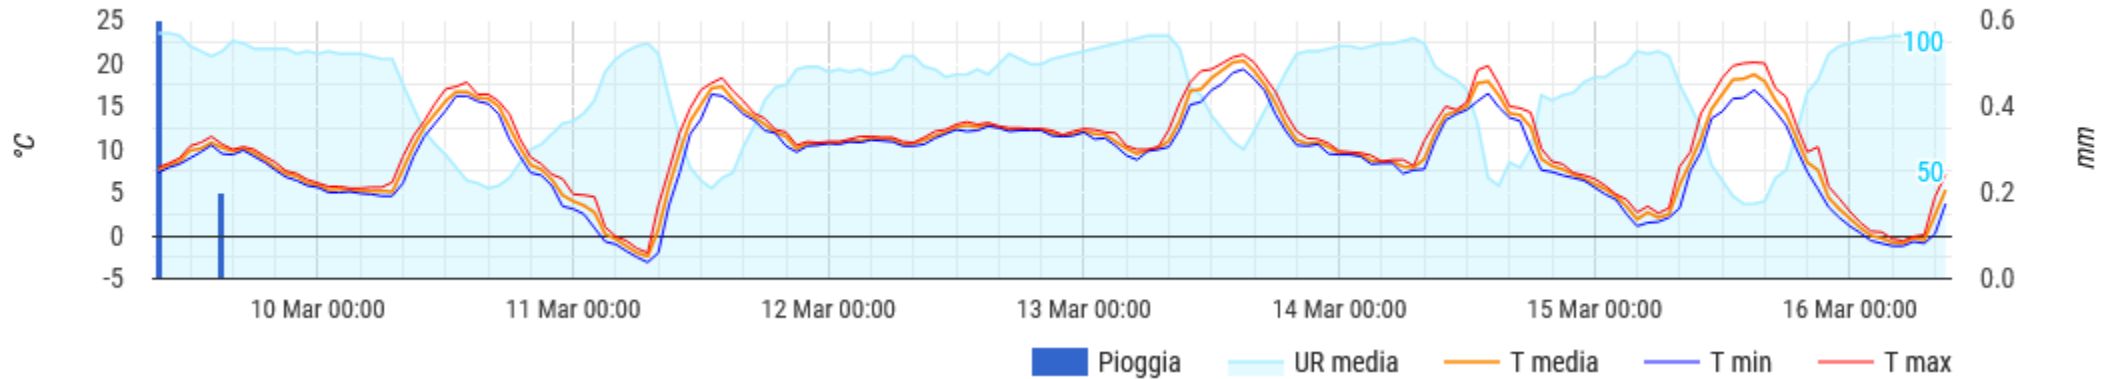

Temperatura, umidità e pioggia

SUTRI (LOC. VALLICELLA)

Stazione **Assofrutti - Sutri 2** mappa dashboard AgroCAM

 **MARTEDÌ 16 marzo 2021**
 Aggiornamento 08:45

TEMPERATURA UMIDITÀ RELATIVA PIOGGIA VENTO

6.9 °C MIN -1.5 °C MAX 7.7 °C 89 % MIN 86 % MAX 96 % 0.0 mm/h ULTIMA ORA 0.2 mm OGGI 0.2 mm 0.0 km/h MIN 0.1 km/h MAX 8.8 km/h

MARTEDÌ MERCOLEDÌ GIOVEDÌ VENERDÌ SABATO

4° 13° 2° 13° 3° 10° 3° 10° 3° 11°

ALTRI DATI

RADIAZIONE 253 W/mq SUOLO 48cm -- --

Temperatura, umidità e pioggia

VITERBO (LOC. NORCHIA)

Stazione **Assofrutti - Viterbo 2** mappa dashboard AgroCAM

MARTEDÌ MERCOLEDÌ GIOVEDÌ VENERDÌ SABATO

5° 13° 3° 13° 4° 11° 4° 11° 4° 10°

ALTRI DATI RADIAZIONE 84 W/mq SUOLO 40cm 28 % 9.4 °C

Temperatura, umidità e pioggia

**SORIANO NEL CIMINO
(PANTANE)**

GIORNO	ORA	T_media	T_min	T_max	U_media	Dir_media	Vel_media	Vel_max	Precipitaz
15/03/2021	08:00	5,5	4,2	6,5	76	348	2,8	4,8	0
15/03/2021	09:00	7,9	6,2	9,5	63	327	3,1	5,1	0
15/03/2021	10:00	10,3	9,3	11,3	50	325	3,3	6,8	0
15/03/2021	11:00	11,9	11,1	12,8	44	358	3,1	6,1	0
15/03/2021	12:00	12,8	11,9	14,1	38	3	2,6	7,4	0
15/03/2021	13:00	13,7	12,2	14,9	33	295	5,3	9,5	0
15/03/2021	14:00	14,4	13,4	15,2	32	289	5,9	10,7	0
15/03/2021	15:00	13,1	11,6	15,3	41	281	6,2	13	0
15/03/2021	16:00	13,2	12,1	15,1	45	278	3,1	6,6	0
15/03/2021	17:00	12,8	11,2	14,1	51	255	4,2	7,9	0
15/03/2021	18:00	10,1	9,4	11,1	61	252	4,6	6,8	0
15/03/2021	19:00	9,2	8,8	9,6	63	260	4,5	7,4	0
15/03/2021	20:00	8,5	7,8	9	63	299	2,5	5,5	0
15/03/2021	21:00	6,9	5,3	8,4	66	338	1,9	4,1	0
15/03/2021	22:00	3,2	1,9	5,5	78	236	0,5	1,2	0
15/03/2021	23:00	1	-0,2	2,3	86	235	0,7	1,4	0
15/03/2021	24:00	0,2	-0,5	0,9	90	131	0,6	1,2	0
16/03/2021	01:00	-0,9	-1,2	-0,3	91	255	0,8	1,8	0
16/03/2021	02:00	-1,2	-1,8	-0,2	93	261	0,9	1,6	0
16/03/2021	03:00	-1,4	-1,7	-0,6	93	276	0,7	1,7	0
16/03/2021	04:00	-1,1	-1,7	-0,5	94	335	0,9	2,2	0
16/03/2021	05:00	-0,6	-1,4	1,2	95	289	1,1	2	0
16/03/2021	06:00	0,2	-0,3	1,2	94	27	0,6	1,5	0
16/03/2021	07:00	1,5	0	3	94	291	1,3	2,1	0