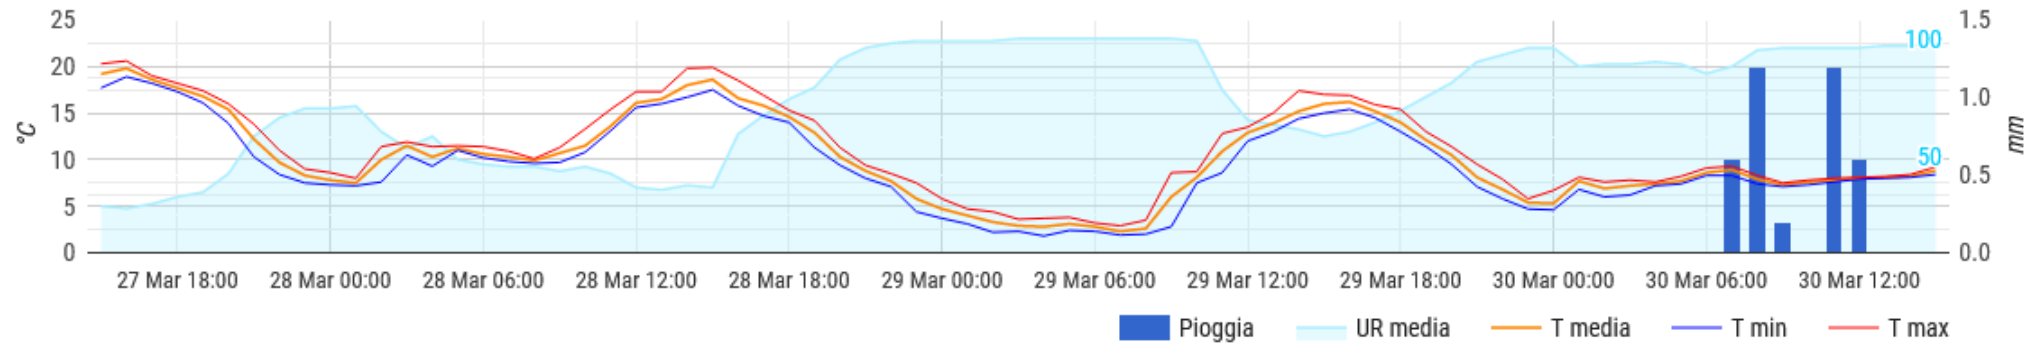

UFFICIO AGRONOMI - AGROMETEO - BOLLETTINO DEL 29-30 Marzo 2022

BAGNOREGIO

Dati orari

Temperatura, umidità e pioggia

BARBARANO

Dati orari

Temperatura, umidità e pioggia

CANEPINA

Dati orari

Temperatura, umidità e pioggia

CAPRANICA

Dati orari

Temperatura, umidità e pioggia

CAPRAROLA (Loc. San Rocco)

Dati orari

CAPRAROLA (Loc. Pantane)

Dati orari

Temperatura, umidità e pioggia

FALERIA

Dati orari

Temperatura, umidità e pioggia

FABRICA DI ROMA

Dati orari

Temperatura, umidità e pioggia

Temperatura, umidità e pioggia

SUTRI (loc. Cornacchia)

Dati orari

Temperatura, umidità e pioggia

VIGNANELLO

Dati orari

Temperatura, umidità e pioggia

VITERBO (Strada Cassia Nord km 90.)