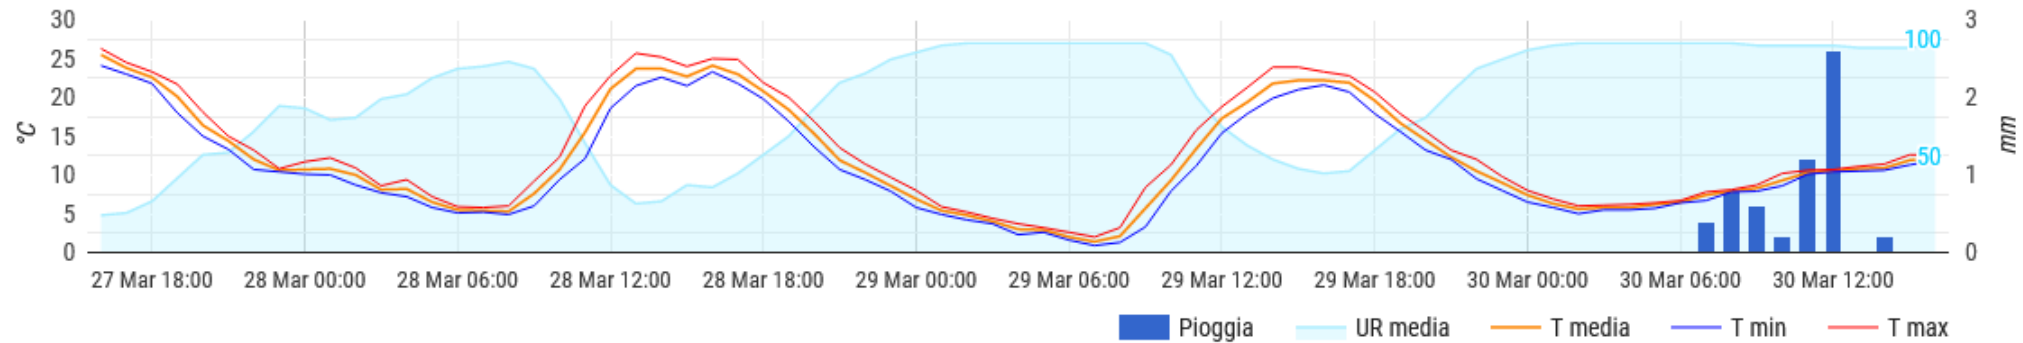

Dati orari

Temperatura, umidità e pioggia

CAPRANICA

Dati orari

Temperatura, umidità e pioggia

CAPRAROLA (Loc. San Rocco)

Dati orari

CAPRAROLA (Loc. Pantane)

Dati orari

Temperatura, umidità e pioggia

FALERIA

Dati orari

Temperatura, umidità e pioggia

FABRICA DI ROMA

Dati orari

Temperatura, umidità e pioggia

GALLESE

Dati orari

Temperatura, umidità e pioggia

NEPI

Dati orari

Temperatura, umidità e pioggia

RONCIGLIONE

Dati orari

Temperatura, umidità e pioggia

SUTRI (loc. Cornacchia)

Dati orari

Temperatura, umidità e pioggia

VIGNANELLO

Dati orari

Temperatura, umidità e pioggia

VITERBO (Strada Cassia Nord km 90.)