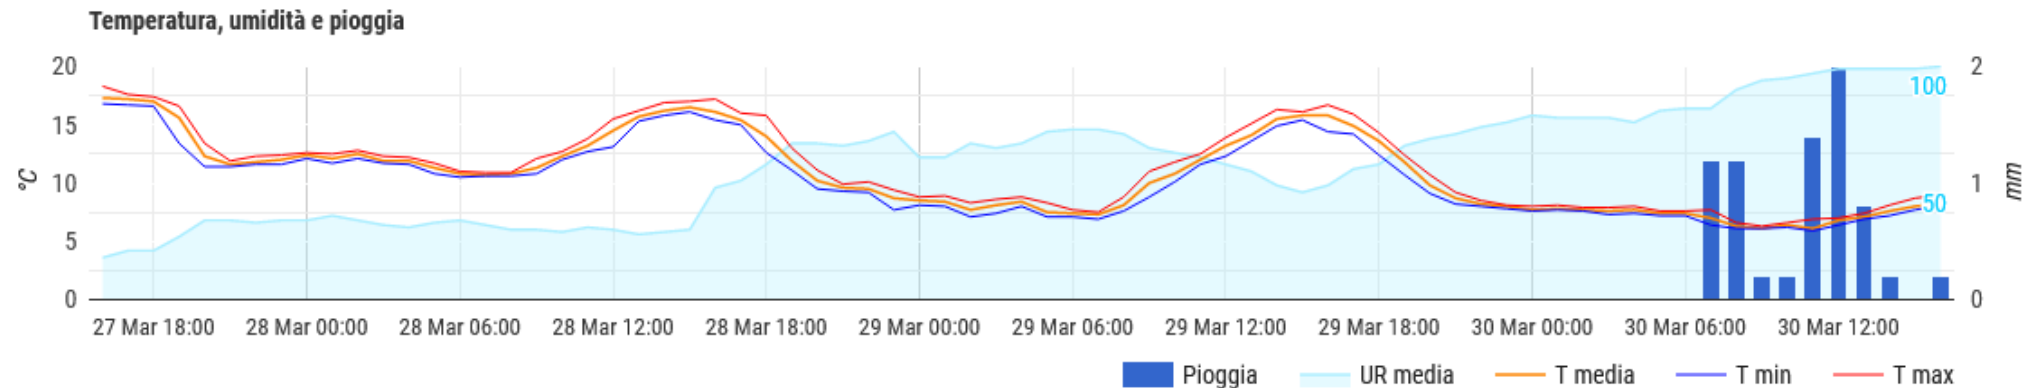

Dati orari

Temperatura, umidità e pioggia

CAPRANICA

Dati orari

Temperatura, umidità e pioggia

CAPRAROLA (Loc. San Rocco)

Dati orari

CAPRAROLA (Loc. Pantane)

Dati orari

Temperatura, umidità e pioggia

FALERIA

Dati orari

Temperatura, umidità e pioggia

FABRICA DI ROMA

Dati orari

Temperatura, umidità e pioggia

GALLESE

Dati orari

Temperatura, umidità e pioggia

NEPI

Dati orari

Temperatura, umidità e pioggia

RONCIGLIONE

Dati orari

Temperatura, umidità e pioggia

SUTRI (loc. Cornacchia)

Dati orari

Temperatura, umidità e pioggia

VIGNANELLO

Dati orari

Temperatura, umidità e pioggia

VITERBO (Strada Cassia Nord km 90.)