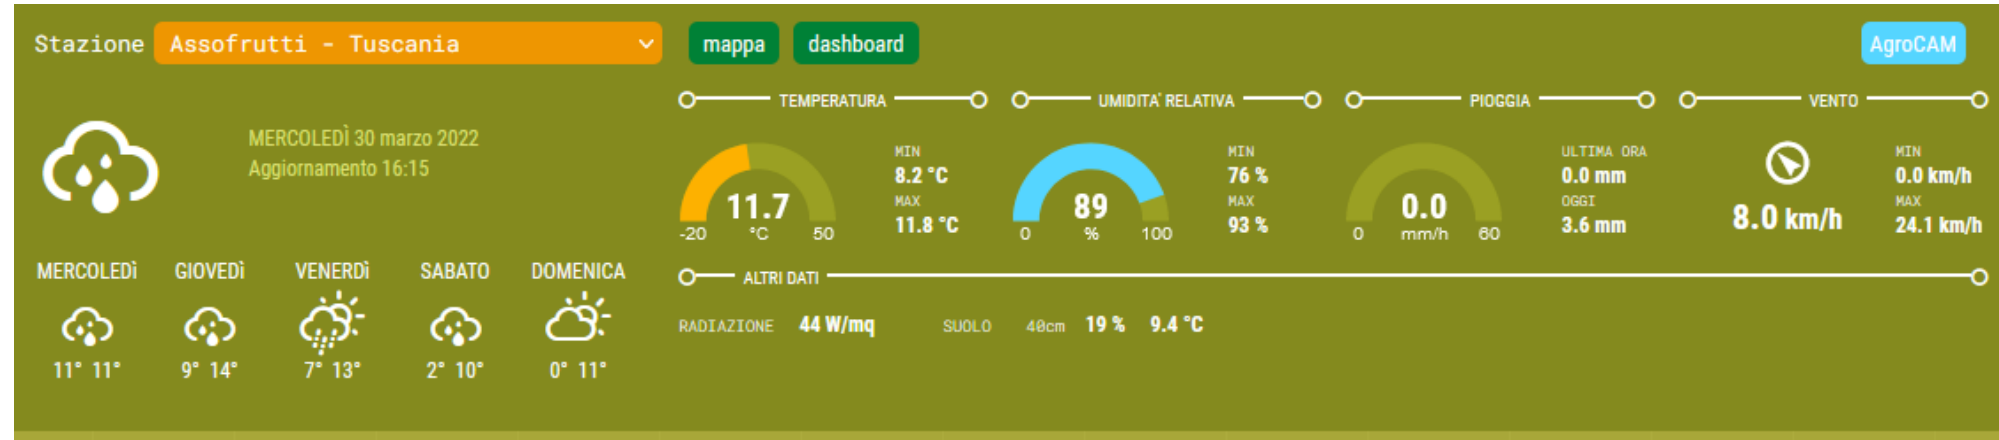

TUSCANIA

Dati orari

Temperatura, umidità e pioggia