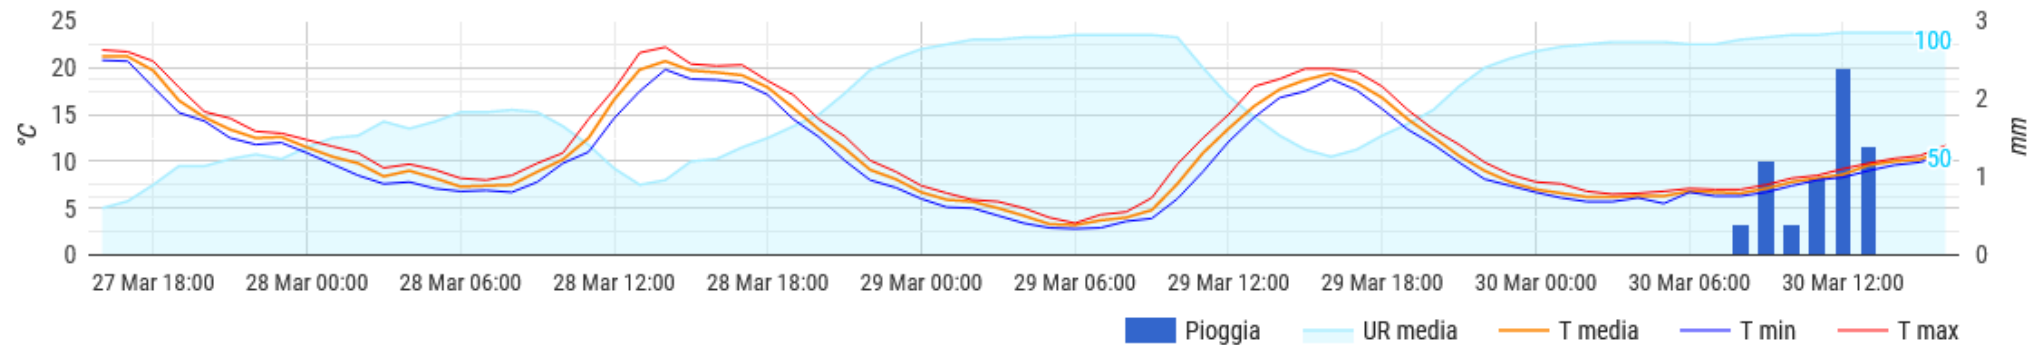

Dati orari

Temperatura, umidità e pioggia

FALERIA

Dati orari

Temperatura, umidità e pioggia

FABRICA DI ROMA

Dati orari

Temperatura, umidità e pioggia

GALLESE

Dati orari

Temperatura, umidità e pioggia

NEPI

Dati orari

Temperatura, umidità e pioggia

RONCIGLIONE

Dati orari

Temperatura, umidità e pioggia

SUTRI (loc. Cornacchia)

Dati orari

Temperatura, umidità e pioggia

VIGNANELLO

Dati orari

Temperatura, umidità e pioggia

VITERBO (Strada Cassia Nord km 90.)

Dati orari

Temperatura, umidità e pioggia

TUSCANIA

Dati orari

Temperatura, umidità e pioggia

VITORCHIANO

Dati orari

Temperatura, umidità e pioggia