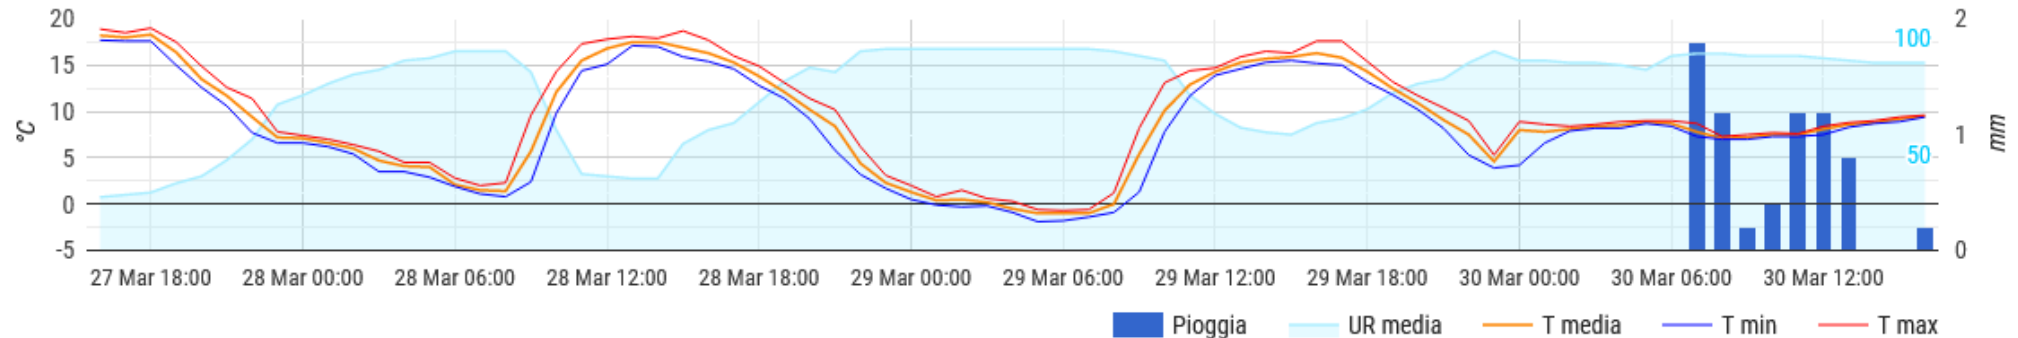

Dati orari

Temperatura, umidità e pioggia

CAPRANICA

Dati orari

Temperatura, umidità e pioggia

CAPRAROLA (Loc. San Rocco)

Dati orari

CAPRAROLA (Loc. Pantane)

Dati orari

Temperatura, umidità e pioggia

FALERIA

Dati orari

Temperatura, umidità e pioggia

FABRICA DI ROMA

Dati orari

Temperatura, umidità e pioggia

GALLESE

Dati orari

Temperatura, umidità e pioggia

NEPI

Dati orari

Temperatura, umidità e pioggia

RONCIGLIONE

Dati orari

Temperatura, umidità e pioggia

SUTRI (loc. Cornacchia)

Dati orari

Temperatura, umidità e pioggia

VIGNANELLO

Dati orari

Temperatura, umidità e pioggia

VITERBO (Strada Cassia Nord km 90.)