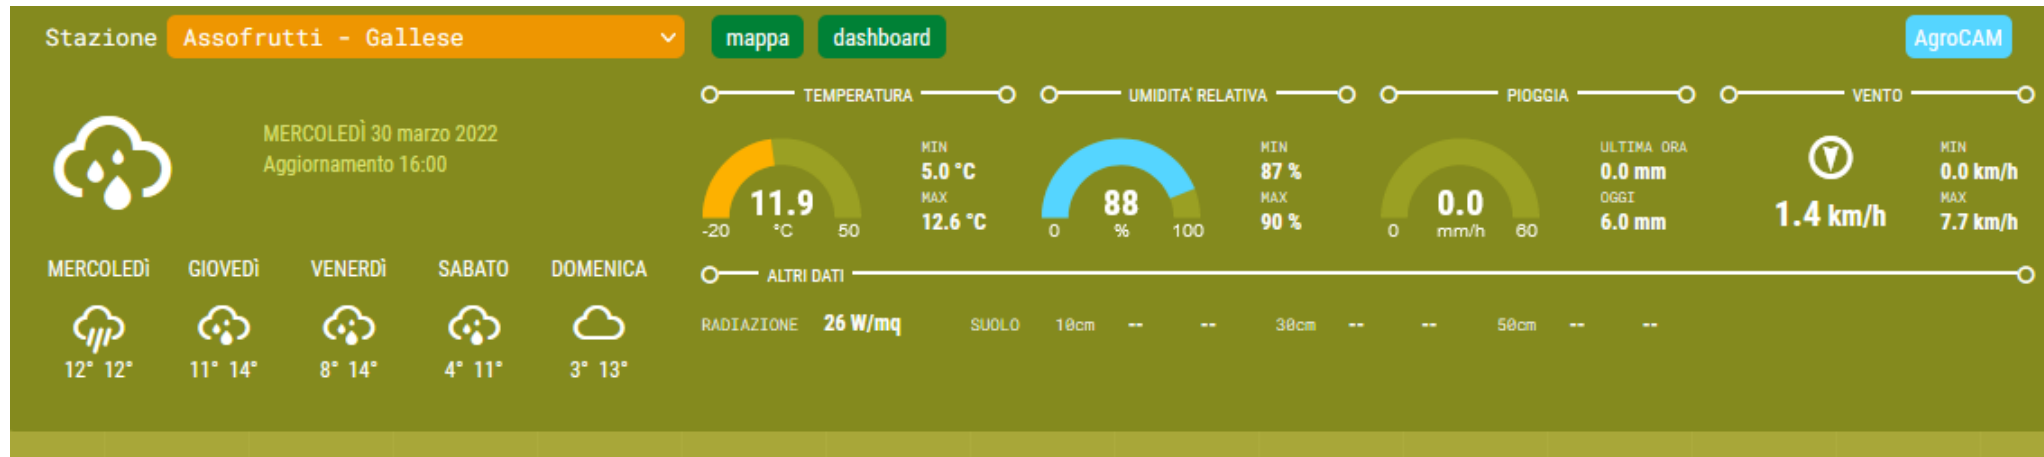

Dati orari

Temperatura, umidità e pioggia

FALERIA

Dati orari

Temperatura, umidità e pioggia

FABRICA DI ROMA

Dati orari

Temperatura, umidità e pioggia

GALLESE

Dati orari

Temperatura, umidità e pioggia

NEPI

Dati orari

Temperatura, umidità e pioggia

RONCIGLIONE

Dati orari

Temperatura, umidità e pioggia

SUTRI (loc. Cornacchia)

Dati orari

Temperatura, umidità e pioggia

VIGNANELLO

Dati orari

Temperatura, umidità e pioggia

VITERBO (Strada Cassia Nord km 90.)