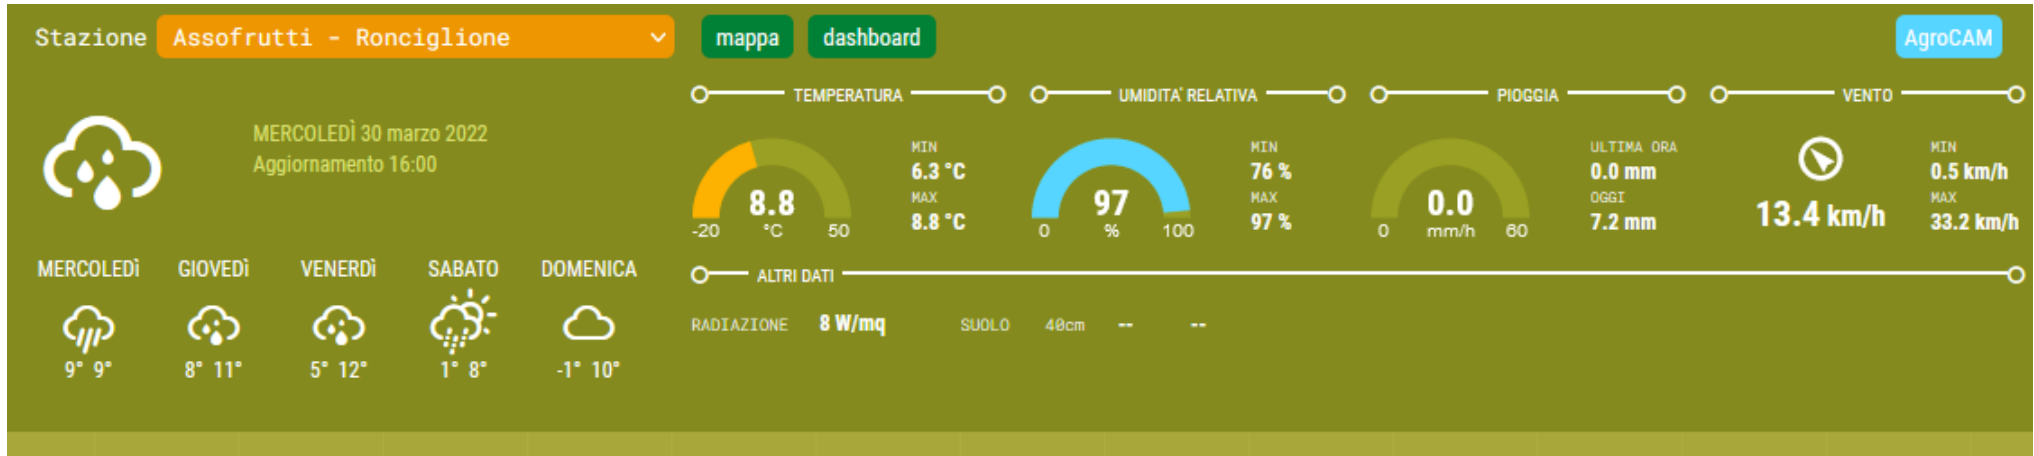

Dati orari

Temperatura, umidità e pioggia

FALERIA

Dati orari

Temperatura, umidità e pioggia

FABRICA DI ROMA

Dati orari

Temperatura, umidità e pioggia

GALLESE

Dati orari

Temperatura, umidità e pioggia

NEPI

Dati orari

Temperatura, umidità e pioggia

RONCIGLIONE

Dati orari

Temperatura, umidità e pioggia

SUTRI (loc. Cornacchia)

Dati orari

Temperatura, umidità e pioggia

VIGNANELLO

Dati orari

Temperatura, umidità e pioggia

VITERBO (Strada Cassia Nord km 90.)