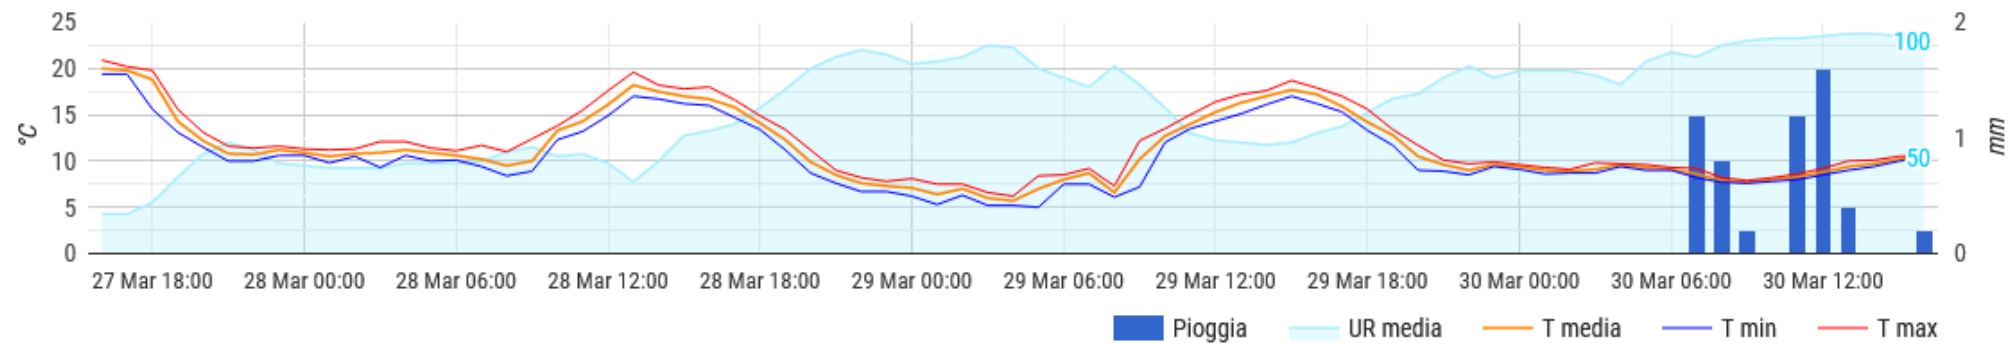

UFFICIO AGRONOMI - AGROMETEO - BOLLETTINO DEL 29-30 Marzo 2022

BAGNOREGIO

Dati orari

Temperatura, umidità e pioggia

BARBARANO

Dati orari

Temperatura, umidità e pioggia

CANEPINA

Dati orari

Temperatura, umidità e pioggia

CAPRANICA

Dati orari

Temperatura, umidità e pioggia

CAPRAROLA (Loc. San Rocco)

Dati orari

CAPRAROLA (Loc. Pantane)

Dati orari

Temperatura, umidità e pioggia

FALERIA

Dati orari

Temperatura, umidità e pioggia

FABRICA DI ROMA

Dati orari

Temperatura, umidità e pioggia

Temperatura, umidità e pioggia

SUTRI (loc. Cornacchia)

Dati orari

Temperatura, umidità e pioggia

VIGNANELLO

Dati orari

Temperatura, umidità e pioggia

VITERBO (Strada Cassia Nord km 90.)