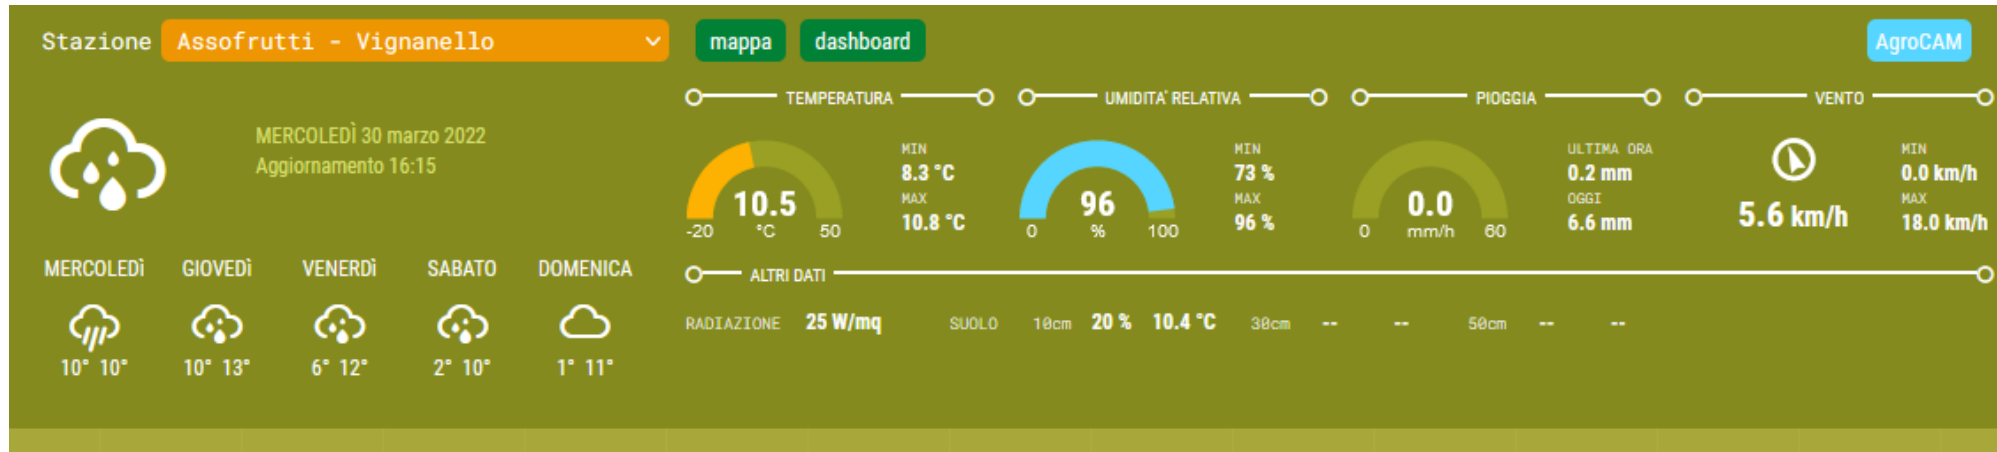

GALLESE

Dati orari

Temperatura, umidità e pioggia

NEPI

Dati orari

Temperatura, umidità e pioggia

RONCIGLIONE

Dati orari

Temperatura, umidità e pioggia

SUTRI (loc. Cornacchia)

Dati orari

Temperatura, umidità e pioggia

VIGNANELLO

Dati orari

Temperatura, umidità e pioggia

VITERBO (Strada Cassia Nord km 90.)