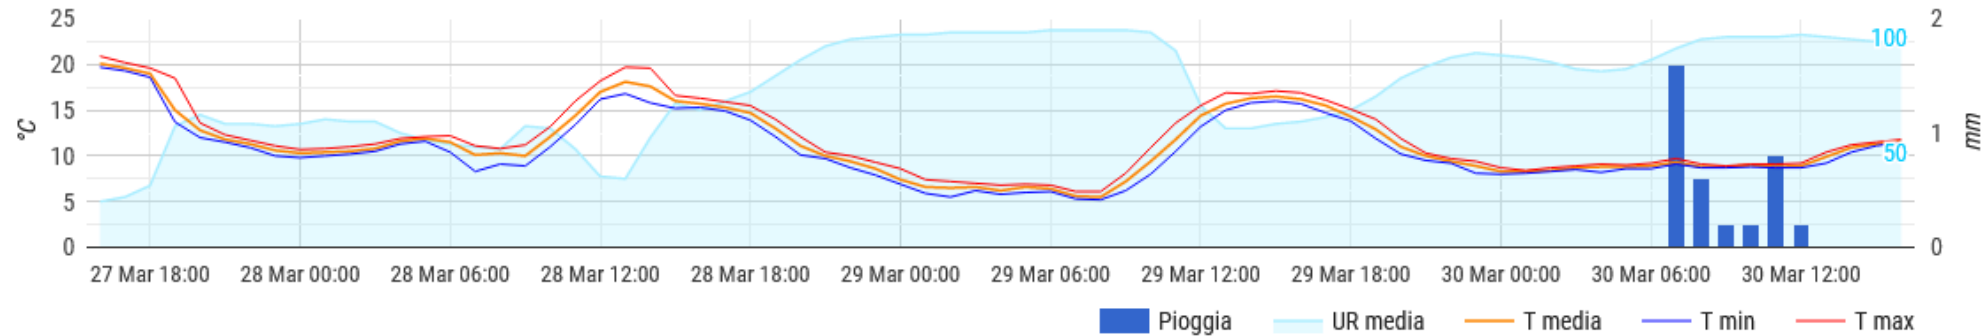

Dati orari

Temperatura, umidità e pioggia

FALERIA

Dati orari

Temperatura, umidità e pioggia

FABRICA DI ROMA

Dati orari

Temperatura, umidità e pioggia

GALLESE

Dati orari

Temperatura, umidità e pioggia

NEPI

Dati orari

Temperatura, umidità e pioggia

RONCIGLIONE

Dati orari

Temperatura, umidità e pioggia

SUTRI (loc. Cornacchia)

Dati orari

Temperatura, umidità e pioggia

VIGNANELLO

Dati orari

Temperatura, umidità e pioggia

VITERBO (Strada Cassia Nord km 90.)

Dati orari

Temperatura, umidità e pioggia

TUSCANIA

Dati orari

Temperatura, umidità e pioggia

VITORCHIANO

Dati orari

Temperatura, umidità e pioggia