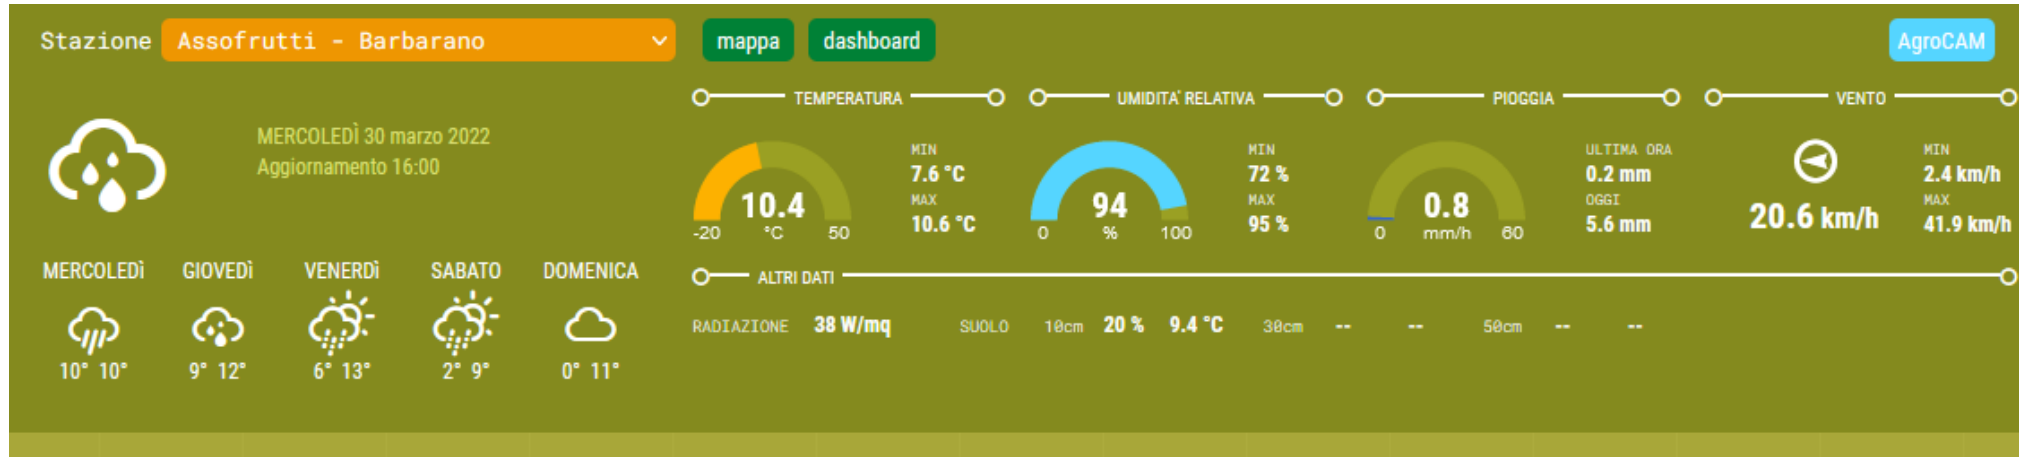

UFFICIO AGRONOMI - AGROMETEO - BOLLETTINO DEL 29-30 Marzo 2022

BAGNOREGIO

Dati orari

Temperatura, umidità e pioggia

BARBARANO

Dati orari

Temperatura, umidità e pioggia

CANEPINA

Dati orari

Temperatura, umidità e pioggia

CAPRANICA

Dati orari

Temperatura, umidità e pioggia

CAPRAROLA (Loc. San Rocco)

Dati orari

CAPRAROLA (Loc. Pantane)