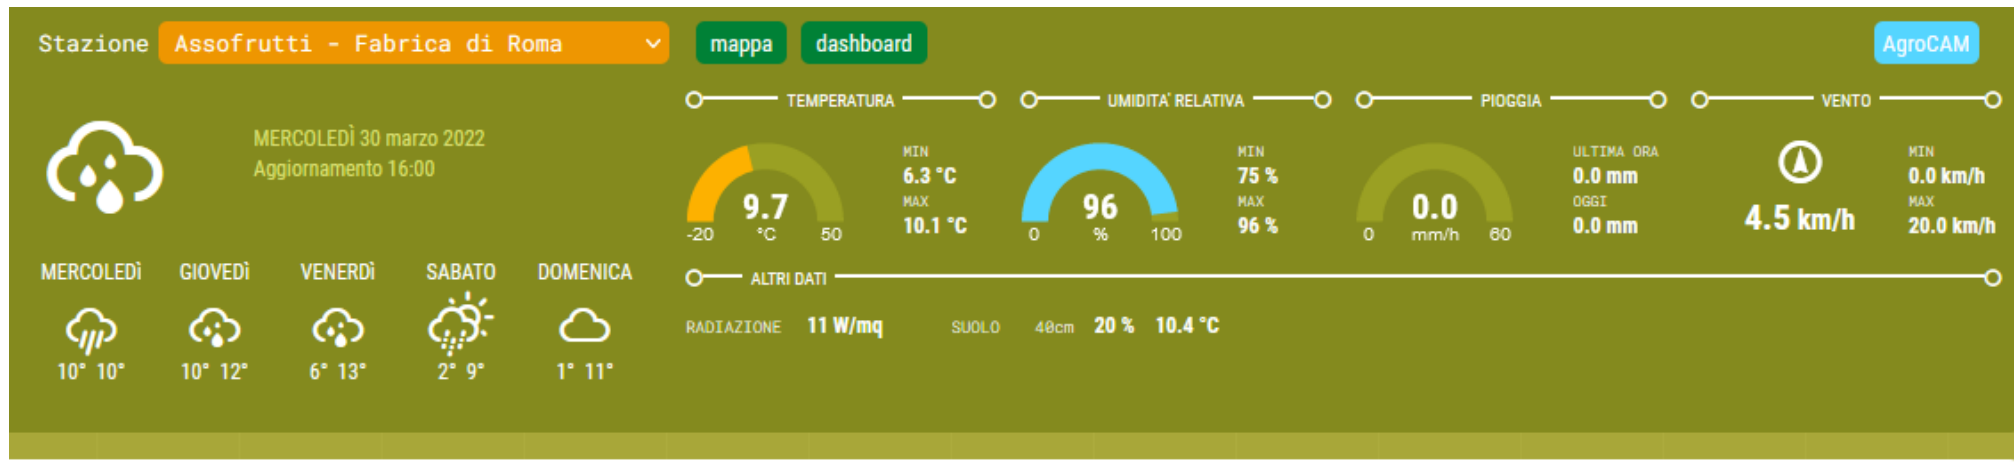

Dati orari

Temperatura, umidità e pioggia

FALERIA

Dati orari

Temperatura, umidità e pioggia

FABRICA DI ROMA

Dati orari

Temperatura, umidità e pioggia

GALLESE

Dati orari

Temperatura, umidità e pioggia

NEPI

Dati orari

Temperatura, umidità e pioggia

RONCIGLIONE

Dati orari

Temperatura, umidità e pioggia

SUTRI (loc. Cornacchia)

Dati orari

Temperatura, umidità e pioggia

VIGNANELLO

Dati orari

Temperatura, umidità e pioggia

VITERBO (Strada Cassia Nord km 90.)