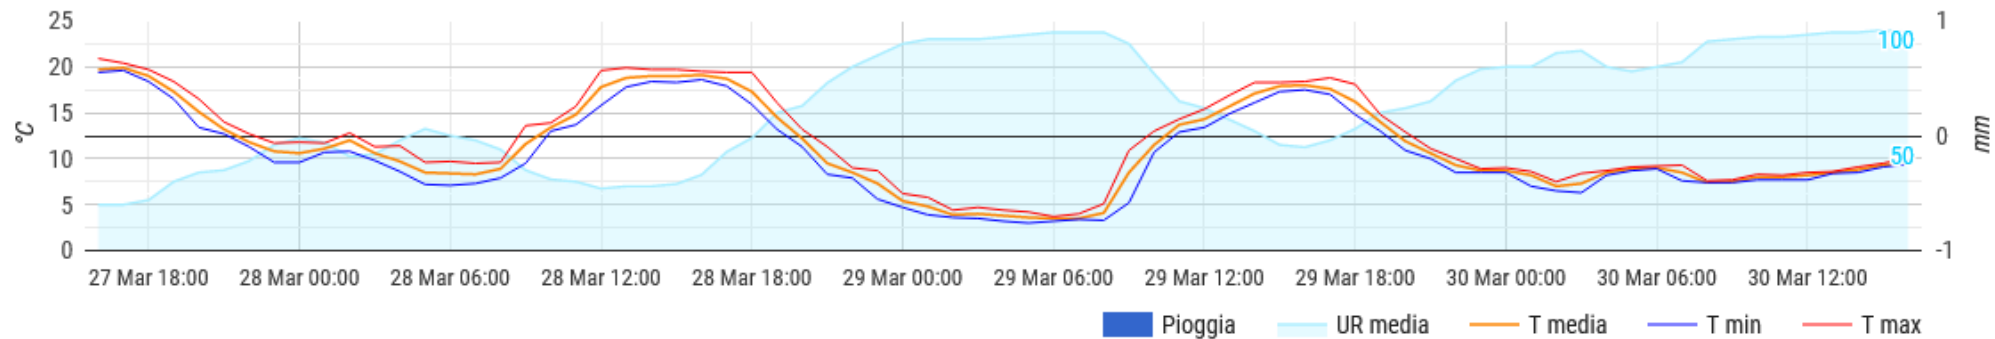

Dati orari

Temperatura, umidità e pioggia

CAPRANICA

Dati orari

Temperatura, umidità e pioggia

CAPRAROLA (Loc. San Rocco)

Dati orari

CAPRAROLA (Loc. Pantane)

Dati orari

Temperatura, umidità e pioggia

FALERIA

Dati orari

Temperatura, umidità e pioggia

FABRICA DI ROMA

Dati orari

Temperatura, umidità e pioggia

GALLESE

Dati orari

Temperatura, umidità e pioggia

NEPI

Dati orari

Temperatura, umidità e pioggia

RONCIGLIONE

Dati orari

Temperatura, umidità e pioggia

SUTRI (loc. Cornacchia)

Dati orari

Temperatura, umidità e pioggia

VIGNANELLO

Dati orari

Temperatura, umidità e pioggia

VITERBO (Strada Cassia Nord km 90.)