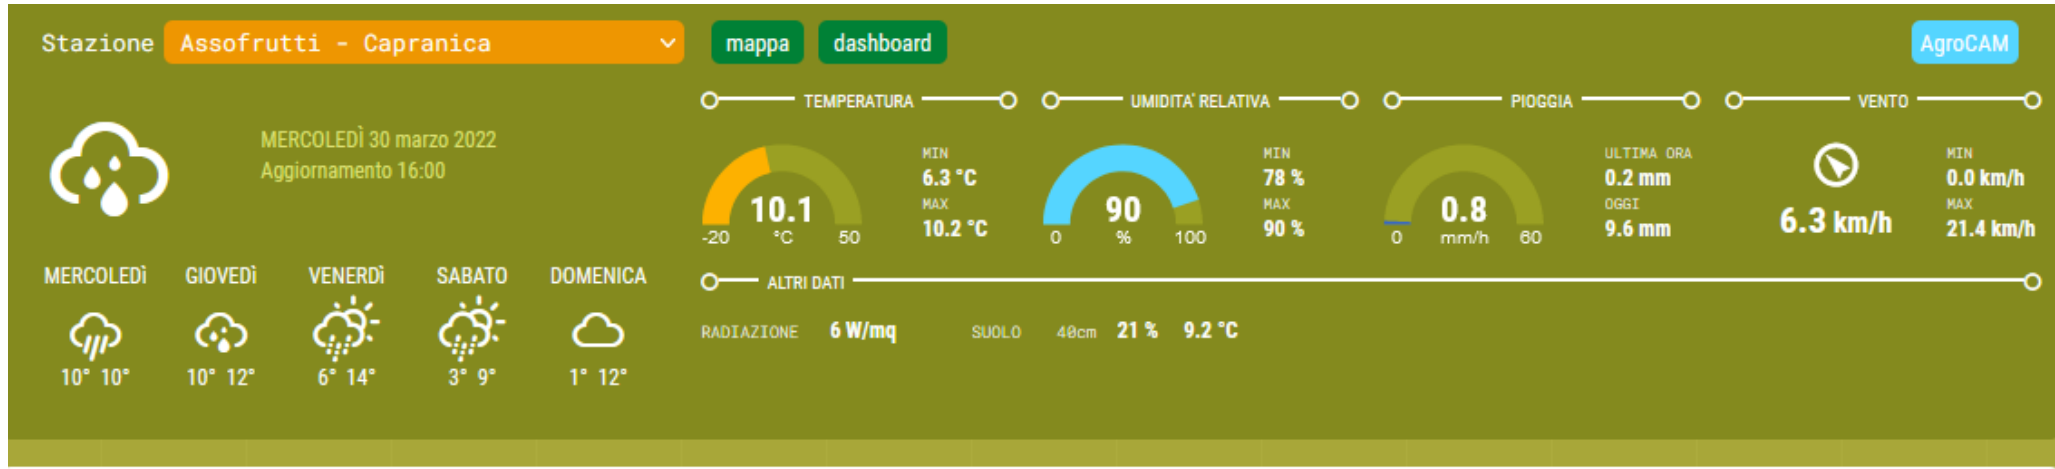

UFFICIO AGRONOMI - AGROMETEO - BOLLETTINO DEL 29-30 Marzo 2022

BAGNOREGIO

Dati orari

Temperatura, umidità e pioggia

BARBARANO

Dati orari

Temperatura, umidità e pioggia

CANEPINA

Dati orari

Temperatura, umidità e pioggia

CAPRANICA

Dati orari

Temperatura, umidità e pioggia

CAPRAROLA (Loc. San Rocco)

Dati orari

CAPRAROLA (Loc. Pantane)