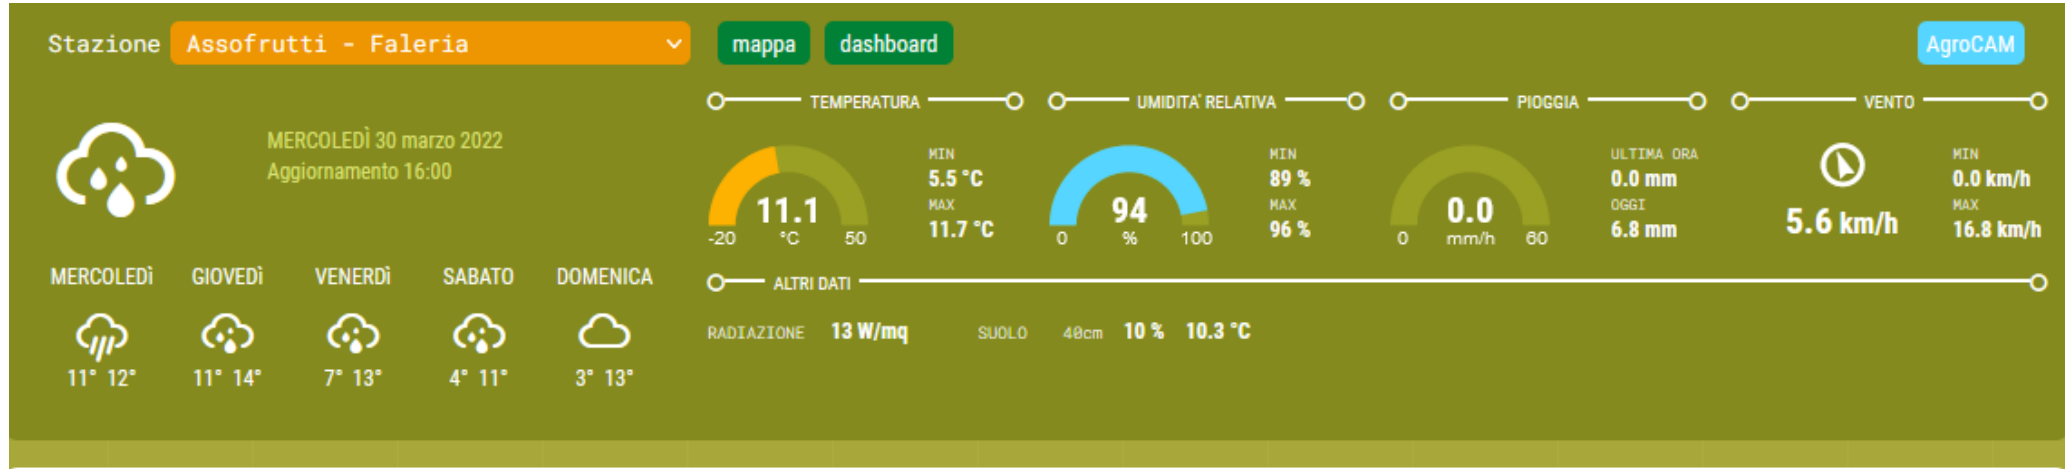

UFFICIO AGRONOMI - AGROMETEO - BOLLETTINO DEL 29-30 Marzo 2022

BAGNOREGIO

Dati orari

Temperatura, umidità e pioggia

BARBARANO

Dati orari

Temperatura, umidità e pioggia

CANEPINA

Dati orari

Temperatura, umidità e pioggia

CAPRANICA

Dati orari

Temperatura, umidità e pioggia

CAPRAROLA (Loc. San Rocco)

Dati orari

CAPRAROLA (Loc. Pantane)

Dati orari

Temperatura, umidità e pioggia

FALERIA

Dati orari

Temperatura, umidità e pioggia

FABRICA DI ROMA

Dati orari

Temperatura, umidità e pioggia