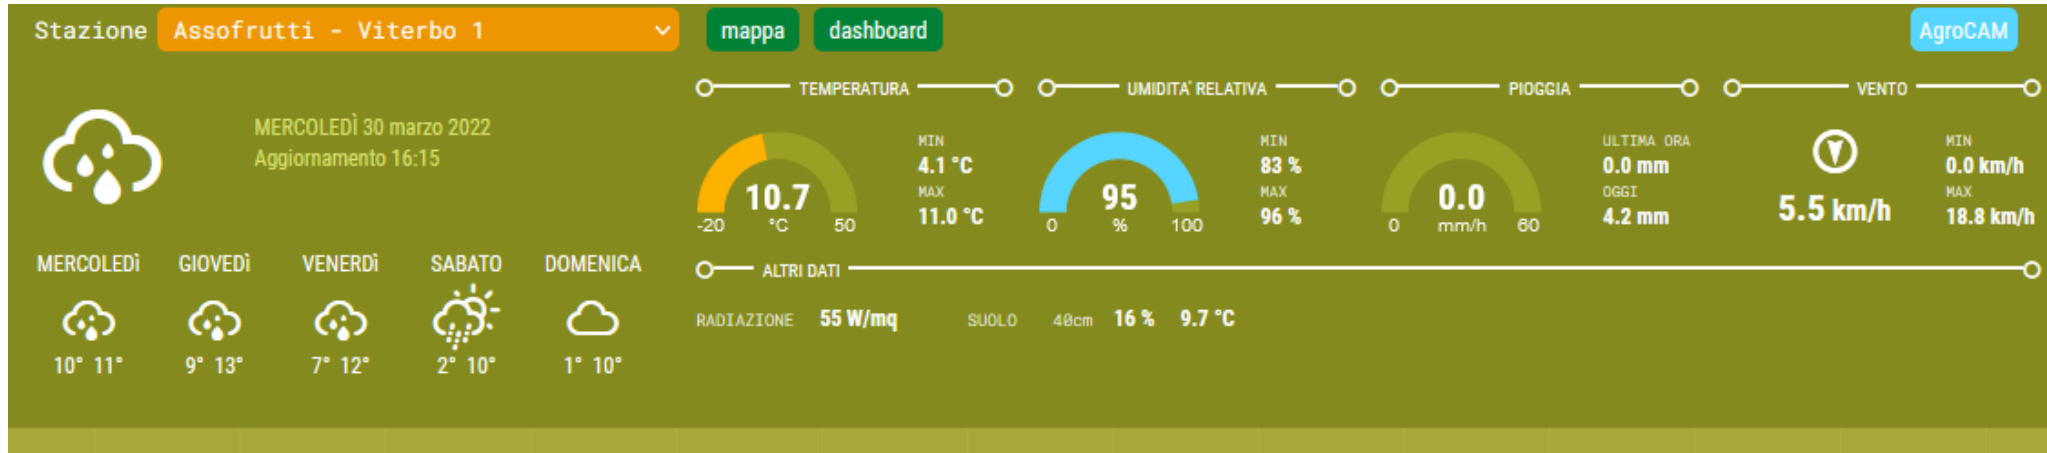

GALLESE

Dati orari

Temperatura, umidità e pioggia

NEPI

Dati orari

Temperatura, umidità e pioggia

RONCIGLIONE

Dati orari

Temperatura, umidità e pioggia

SUTRI (loc. Cornacchia)

Dati orari

Temperatura, umidità e pioggia

VIGNANELLO

Dati orari

Temperatura, umidità e pioggia

VITERBO (Strada Cassia Nord km 90.)