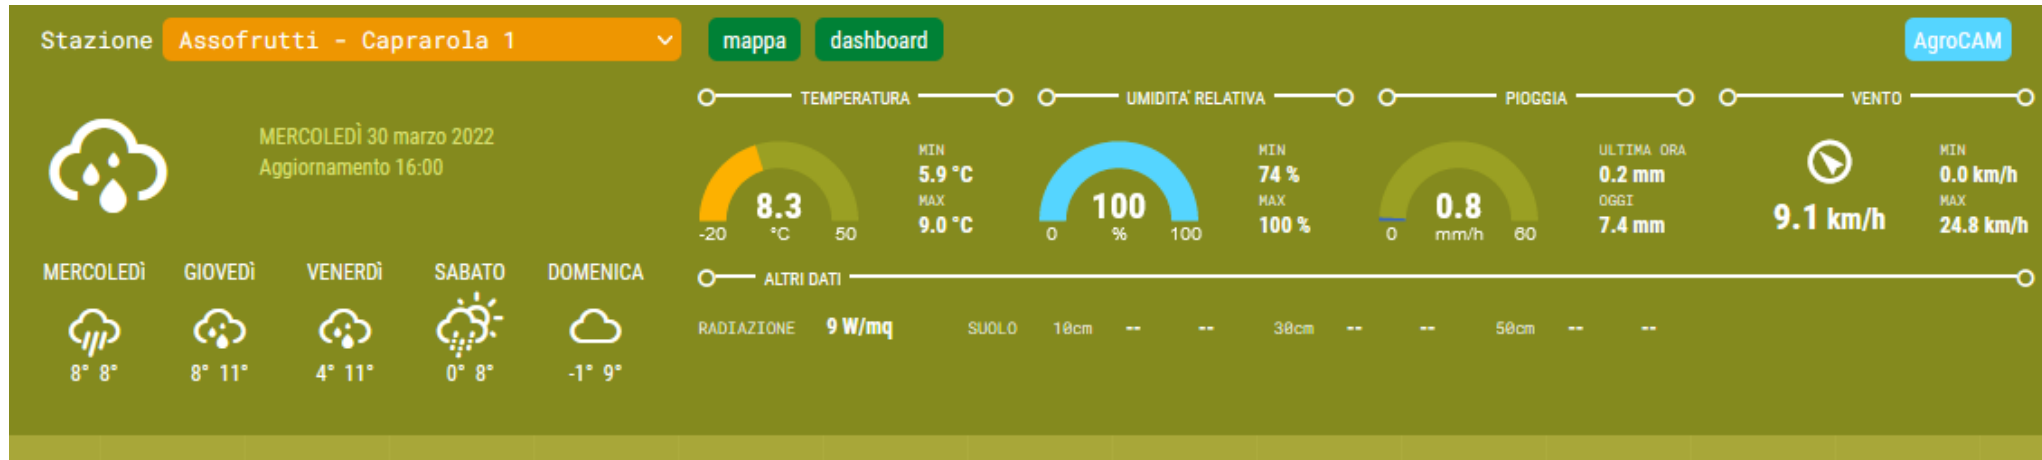

UFFICIO AGRONOMI - AGROMETEO - BOLLETTINO DEL 29-30 Marzo 2022

BAGNOREGIO

Dati orari

Temperatura, umidità e pioggia

BARBARANO

Dati orari

Temperatura, umidità e pioggia

CANEPINA

Dati orari

Temperatura, umidità e pioggia

CAPRANICA

Dati orari

Temperatura, umidità e pioggia

CAPRAROLA (Loc. San Rocco)

Dati orari

CAPRAROLA (Loc. Pantane)

Dati orari

Temperatura, umidità e pioggia

FALERIA

Dati orari

Temperatura, umidità e pioggia

FABRICA DI ROMA

Dati orari

Temperatura, umidità e pioggia