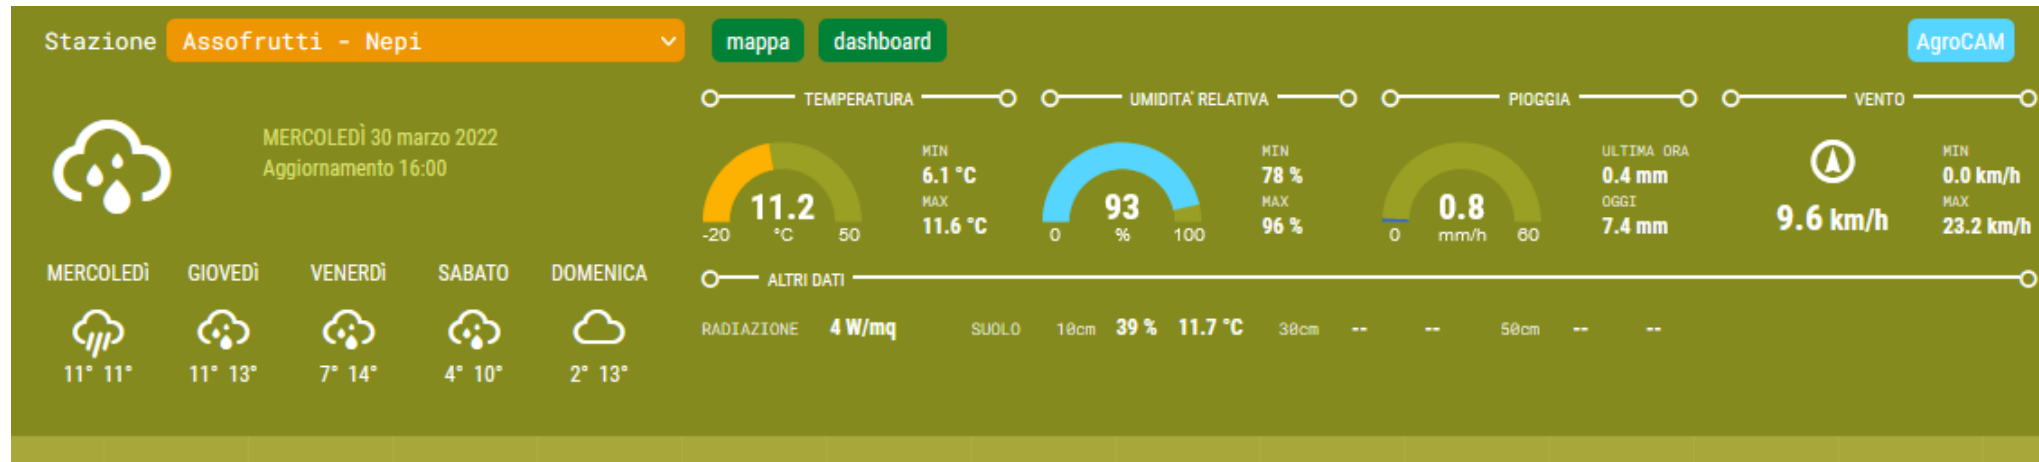

Dati orari

Temperatura, umidità e pioggia

FALERIA

Dati orari

Temperatura, umidità e pioggia

FABRICA DI ROMA

Dati orari

Temperatura, umidità e pioggia

GALLESE

Dati orari

Temperatura, umidità e pioggia

NEPI

Dati orari

Temperatura, umidità e pioggia

RONCIGLIONE

Dati orari

Temperatura, umidità e pioggia

SUTRI (loc. Cornacchia)

Dati orari

Temperatura, umidità e pioggia

VIGNANELLO

Dati orari

Temperatura, umidità e pioggia

VITERBO (Strada Cassia Nord km 90.)