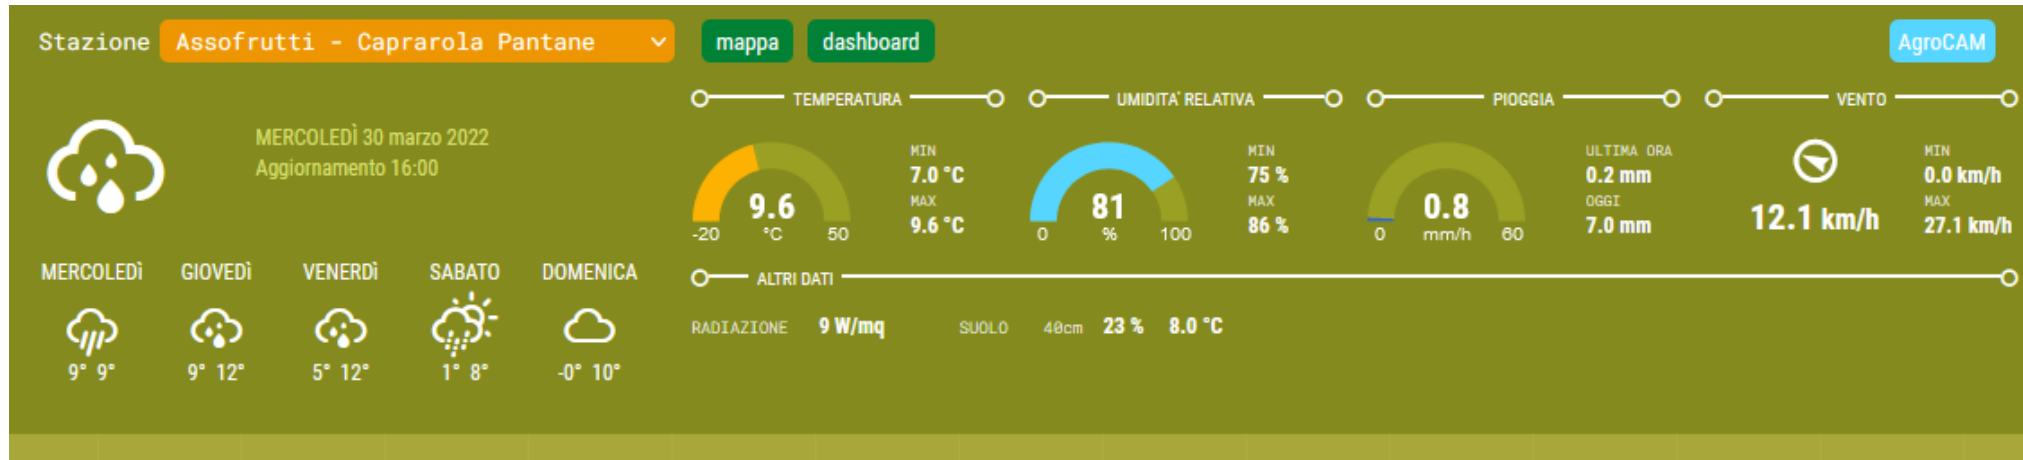

UFFICIO AGRONOMI - AGROMETEO - BOLLETTINO DEL 29-30 Marzo 2022

BAGNOREGIO

Dati orari

Temperatura, umidità e pioggia

BARBARANO

Dati orari

Temperatura, umidità e pioggia

CANEPINA

Dati orari

Temperatura, umidità e pioggia

CAPRANICA

Dati orari

Temperatura, umidità e pioggia

CAPRAROLA (Loc. San Rocco)

Dati orari

CAPRAROLA (Loc. Pantane)

Dati orari

Temperatura, umidità e pioggia

FALERIA

Dati orari

Temperatura, umidità e pioggia

FABRICA DI ROMA

Dati orari

Temperatura, umidità e pioggia