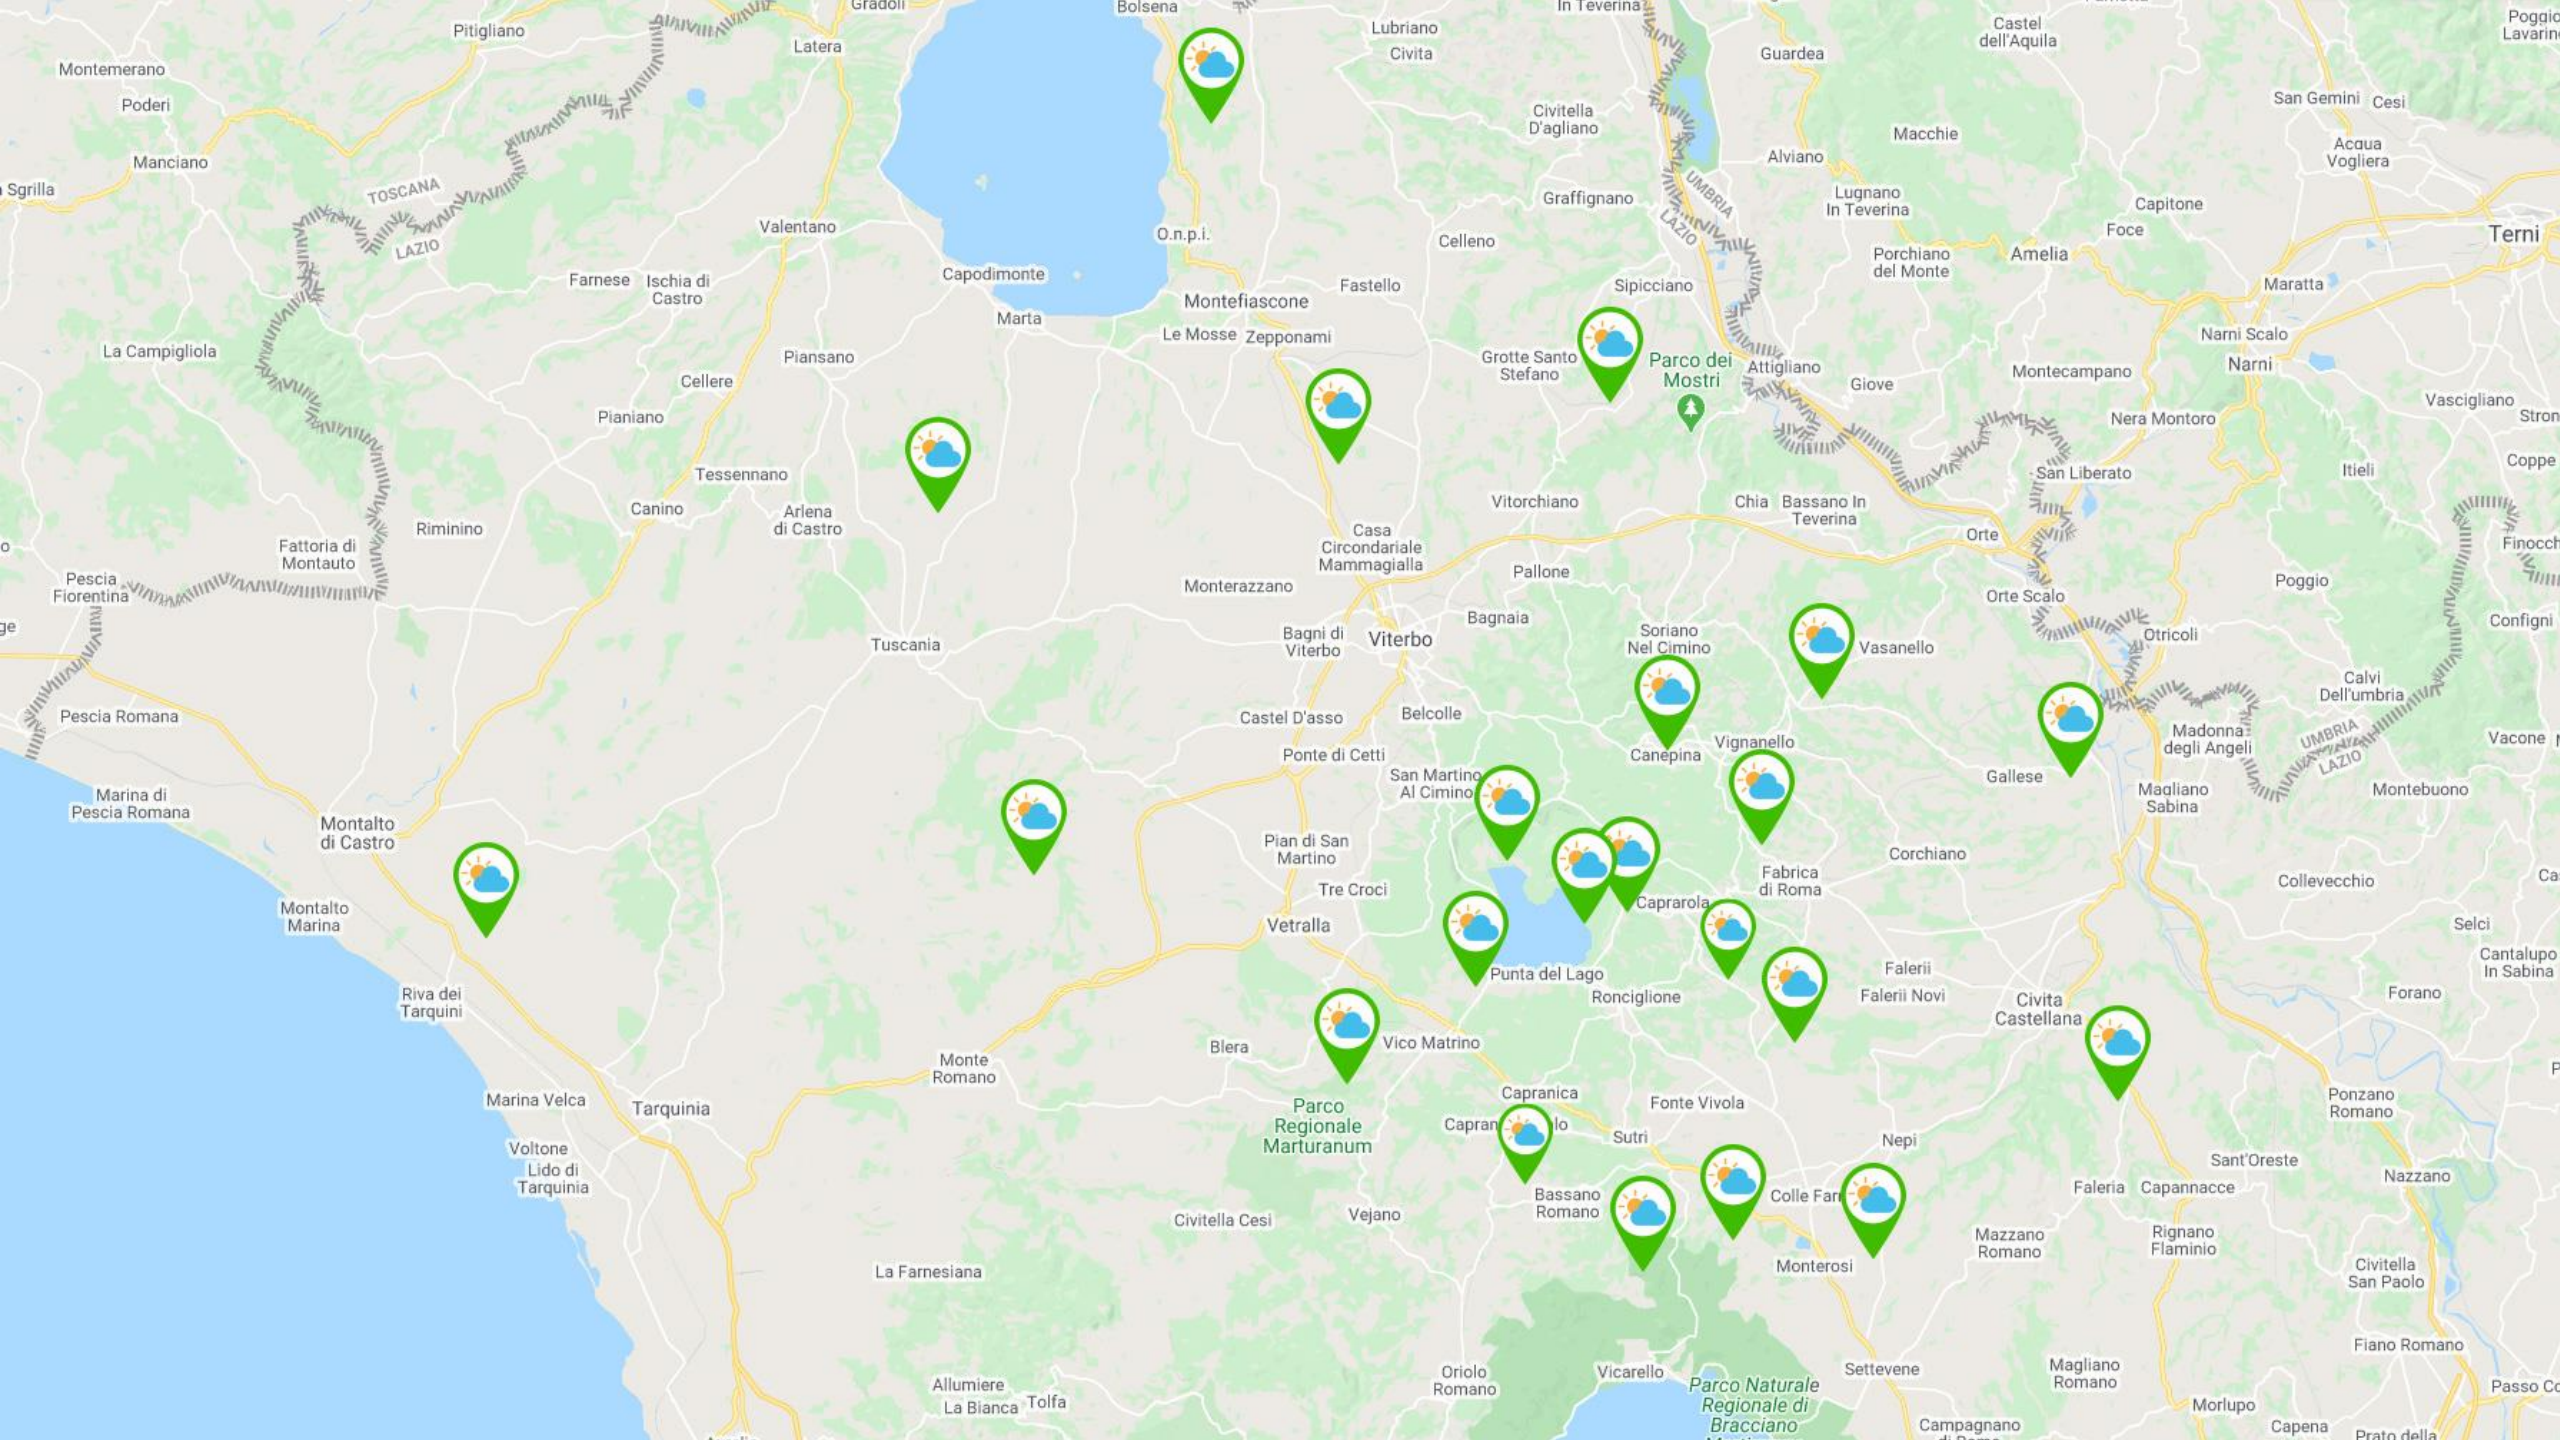

UFFICIO AGRONOMI - AGROMETEO - BOLLETTINO DEL 29-30 Marzo 2022

BAGNOREGIO

Dati orari

Temperatura, umidità e pioggia

BARBARANO

Dati orari

Temperatura, umidità e pioggia

CANEPINA

Dati orari

Temperatura, umidità e pioggia

CAPRANICA

Dati orari

Temperatura, umidità e pioggia

CAPRAROLA (Loc. San Rocco)

Dati orari

CAPRAROLA (Loc. Pantane)

Dati orari

Temperatura, umidità e pioggia

FALERIA

Dati orari

Temperatura, umidità e pioggia

FABRICA DI ROMA

Dati orari

Temperatura, umidità e pioggia

Temperatura, umidità e pioggia

SUTRI (loc. Cornacchia)

Dati orari

Temperatura, umidità e pioggia

VIGNANELLO

Dati orari

Temperatura, umidità e pioggia

VITERBO (Strada Cassia Nord km 90.)