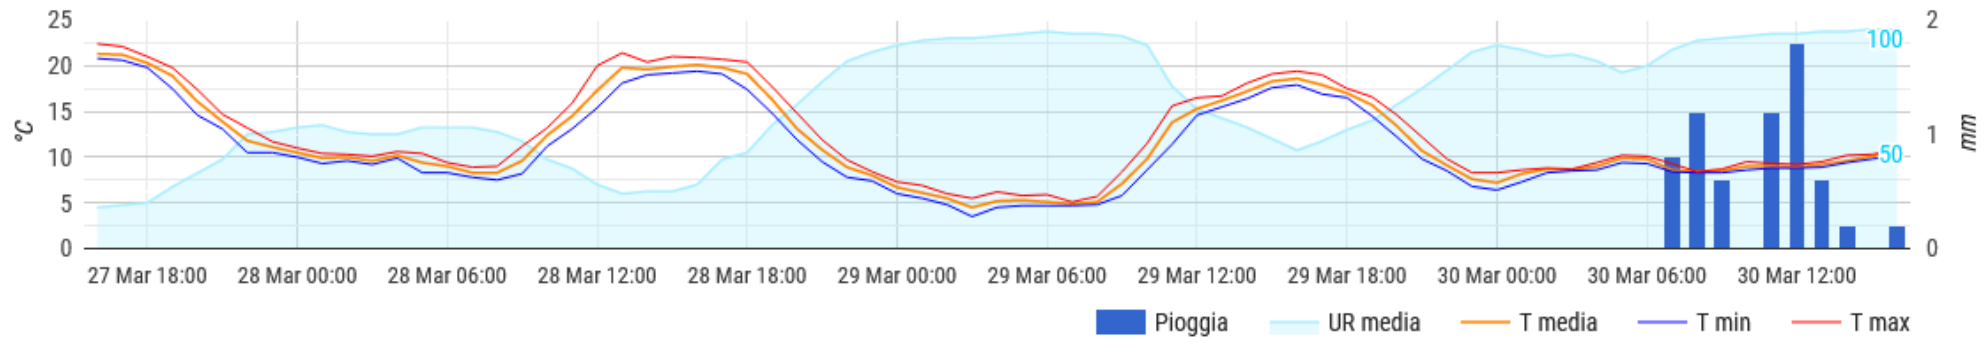

Dati orari

Temperatura, umidità e pioggia

FALERIA

Dati orari

Temperatura, umidità e pioggia

FABRICA DI ROMA

Dati orari

Temperatura, umidità e pioggia

GALLESE

Dati orari

Temperatura, umidità e pioggia

NEPI

Dati orari

Temperatura, umidità e pioggia

RONCIGLIONE

Dati orari

Temperatura, umidità e pioggia

SUTRI (loc. Cornacchia)

Dati orari

Temperatura, umidità e pioggia

VIGNANELLO

Dati orari

Temperatura, umidità e pioggia

VITERBO (Strada Cassia Nord km 90.)

Dati orari

Temperatura, umidità e pioggia

TUSCANIA

Dati orari

Temperatura, umidità e pioggia

VITORCHIANO

Dati orari

Temperatura, umidità e pioggia