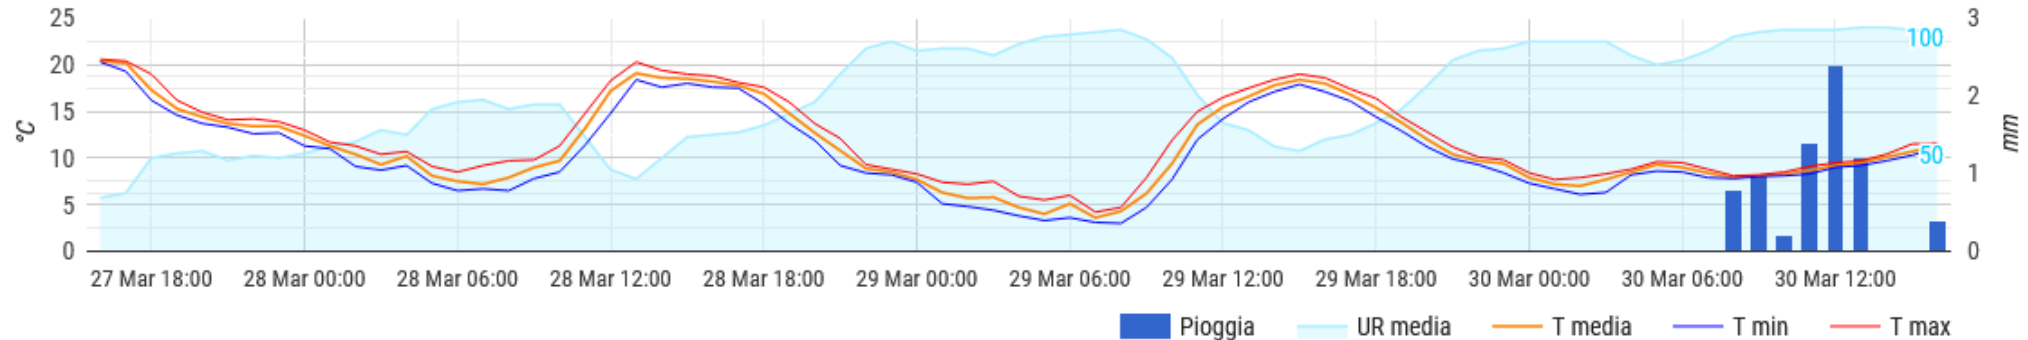

Dati orari

Temperatura, umidità e pioggia

FALERIA

Dati orari

Temperatura, umidità e pioggia

FABRICA DI ROMA

Dati orari

Temperatura, umidità e pioggia

GALLESE

Dati orari

Temperatura, umidità e pioggia

NEPI

Dati orari

Temperatura, umidità e pioggia

RONCIGLIONE

Dati orari

Temperatura, umidità e pioggia

SUTRI (loc. Cornacchia)

Dati orari

Temperatura, umidità e pioggia

VIGNANELLO

Dati orari

Temperatura, umidità e pioggia

VITERBO (Strada Cassia Nord km 90.)

Dati orari

Temperatura, umidità e pioggia

TUSCANIA

Dati orari

Temperatura, umidità e pioggia

VITORCHIANO

Dati orari

Temperatura, umidità e pioggia