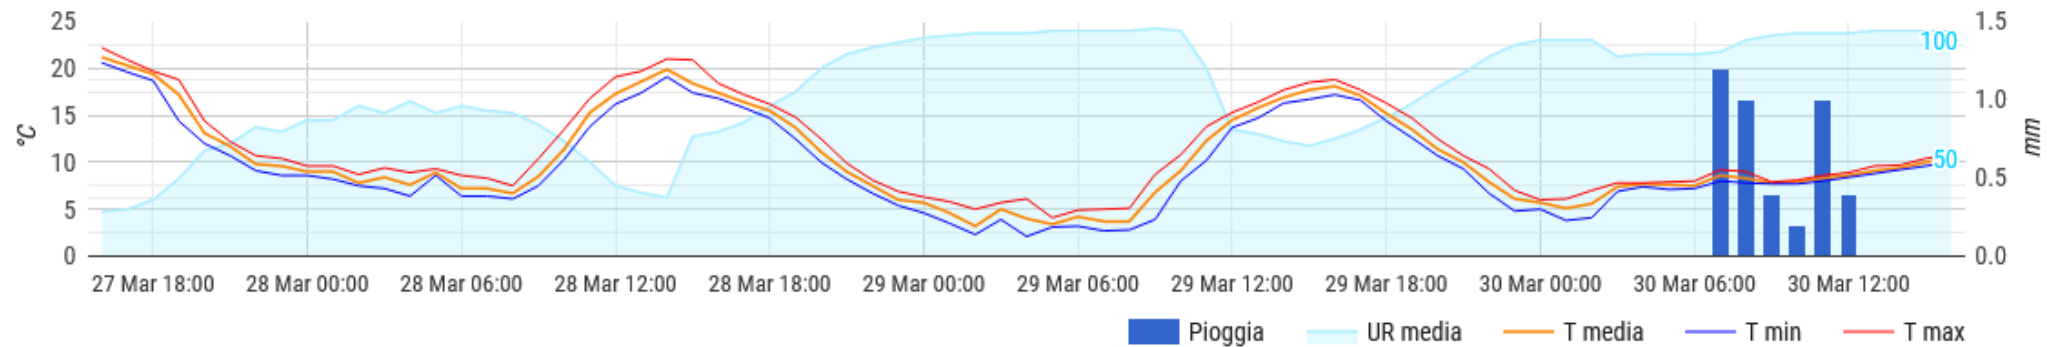

Dati orari

Temperatura, umidità e pioggia

FALERIA

Dati orari

Temperatura, umidità e pioggia

FABRICA DI ROMA

Dati orari

Temperatura, umidità e pioggia

GALLESE

Dati orari

Temperatura, umidità e pioggia

NEPI

Dati orari

Temperatura, umidità e pioggia

RONCIGLIONE

Dati orari

Temperatura, umidità e pioggia

SUTRI (loc. Cornacchia)

Dati orari

Temperatura, umidità e pioggia

VIGNANELLO

Dati orari

Temperatura, umidità e pioggia

VITERBO (Strada Cassia Nord km 90.)

Dati orari

Temperatura, umidità e pioggia

TUSCANIA

Dati orari

Temperatura, umidità e pioggia

VITORCHIANO

Dati orari

Temperatura, umidità e pioggia