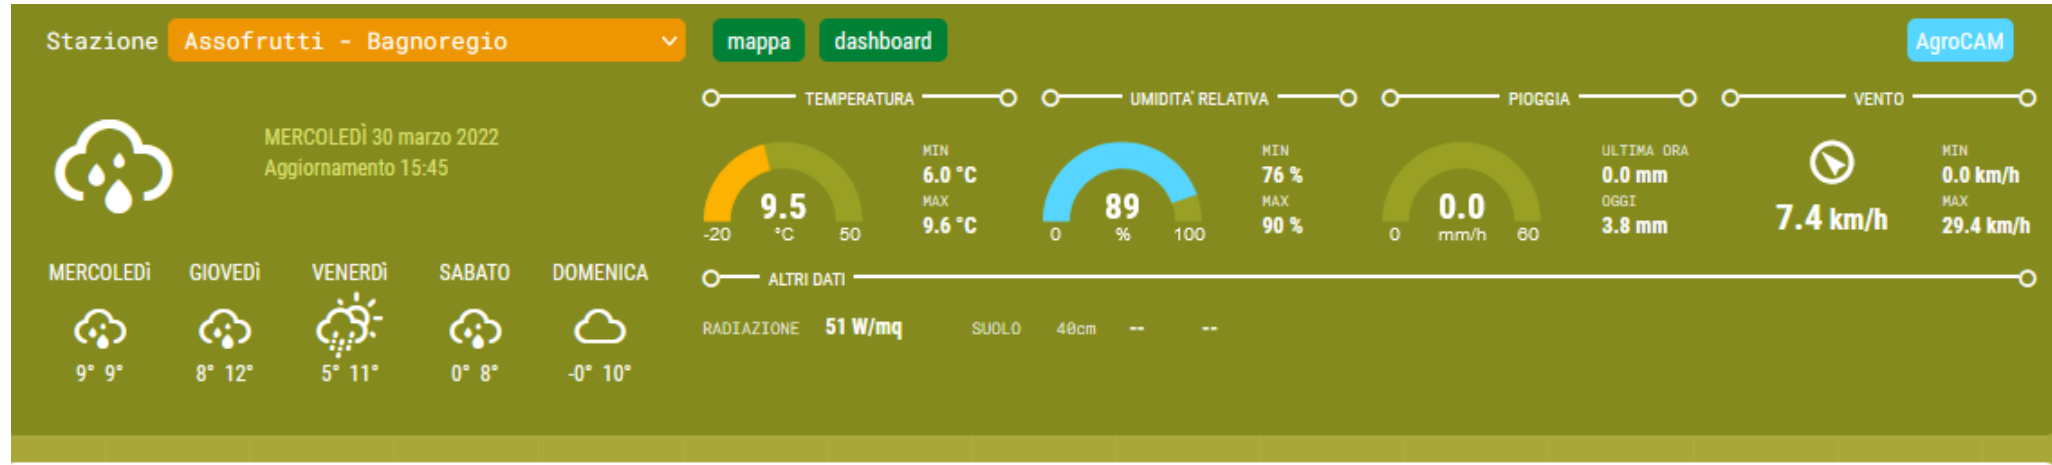

UFFICIO AGRONOMI - AGROMETEO - BOLLETTINO DEL 29-30 Marzo 2022

BAGNOREGIO

Dati orari

Temperatura, umidità e pioggia

BARBARANO

Dati orari

Temperatura, umidità e pioggia

CANEPINA

Dati orari

Temperatura, umidità e pioggia

CAPRANICA

Dati orari

Temperatura, umidità e pioggia

CAPRAROLA (Loc. San Rocco)

Dati orari

CAPRAROLA (Loc. Pantane)