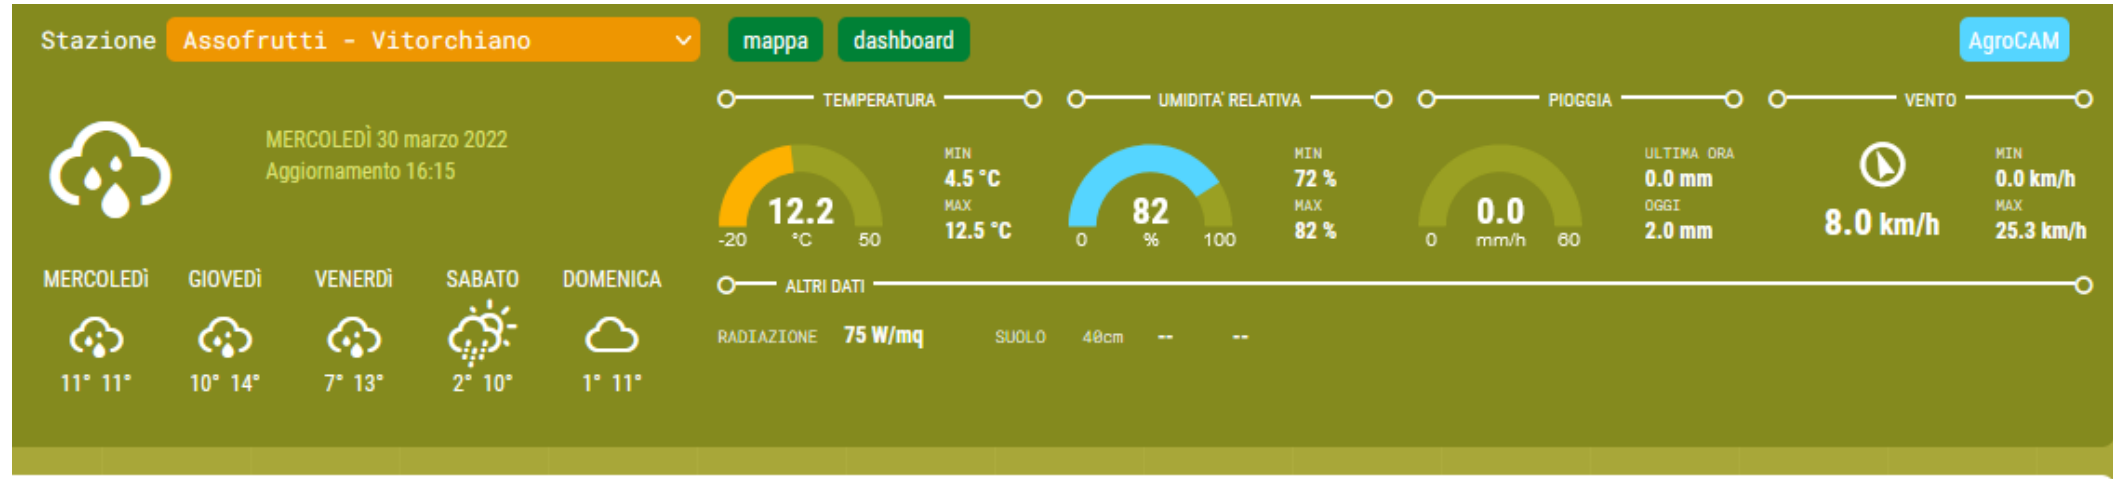

GALLESE

Dati orari

Temperatura, umidità e pioggia

NEPI

Dati orari

Temperatura, umidità e pioggia

RONCIGLIONE

Dati orari

Temperatura, umidità e pioggia

SUTRI (loc. Cornacchia)

Dati orari

Temperatura, umidità e pioggia

VIGNANELLO

Dati orari

Temperatura, umidità e pioggia

VITERBO (Strada Cassia Nord km 90.)

Dati orari

Temperatura, umidità e pioggia

TUSCANIA

Dati orari

Temperatura, umidità e pioggia

VITORCHIANO

Dati orari

Temperatura, umidità e pioggia