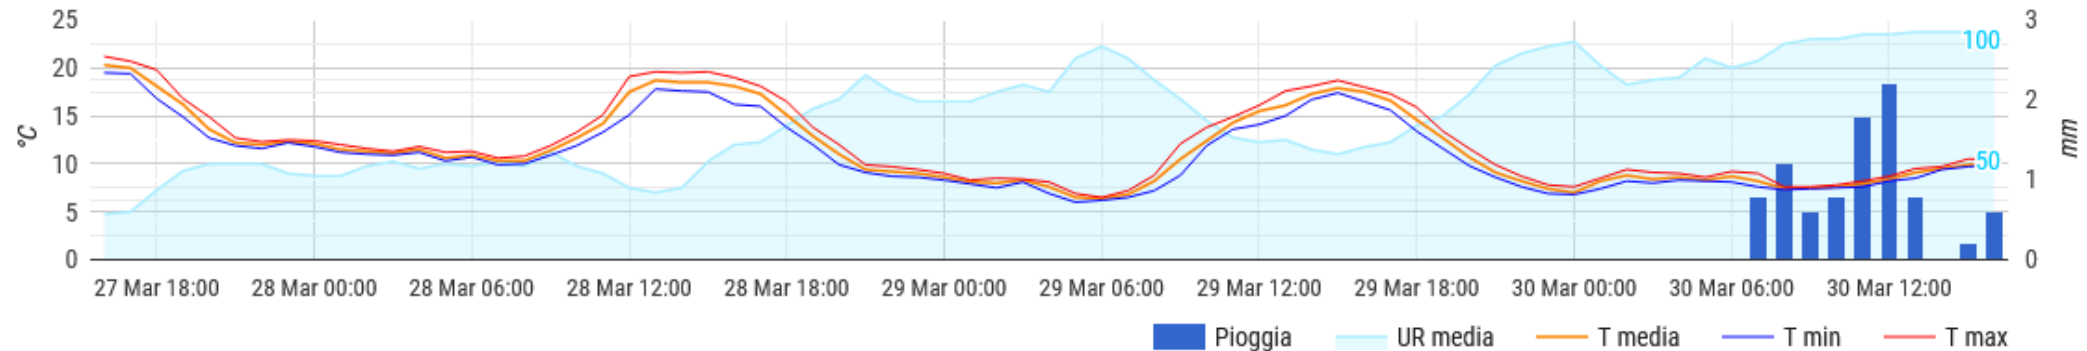

Dati orari

Temperatura, umidità e pioggia

FALERIA

Dati orari

Temperatura, umidità e pioggia

FABRICA DI ROMA

Dati orari

Temperatura, umidità e pioggia

GALLESE

Dati orari

Temperatura, umidità e pioggia

NEPI

Dati orari

Temperatura, umidità e pioggia

RONCIGLIONE

Dati orari

Temperatura, umidità e pioggia

SUTRI (loc. Cornacchia)

Dati orari

Temperatura, umidità e pioggia

VIGNANELLO

Dati orari

Temperatura, umidità e pioggia

VITERBO (Strada Cassia Nord km 90.)

Dati orari

Temperatura, umidità e pioggia

TUSCANIA

Dati orari

Temperatura, umidità e pioggia

VITORCHIANO

Dati orari

Temperatura, umidità e pioggia