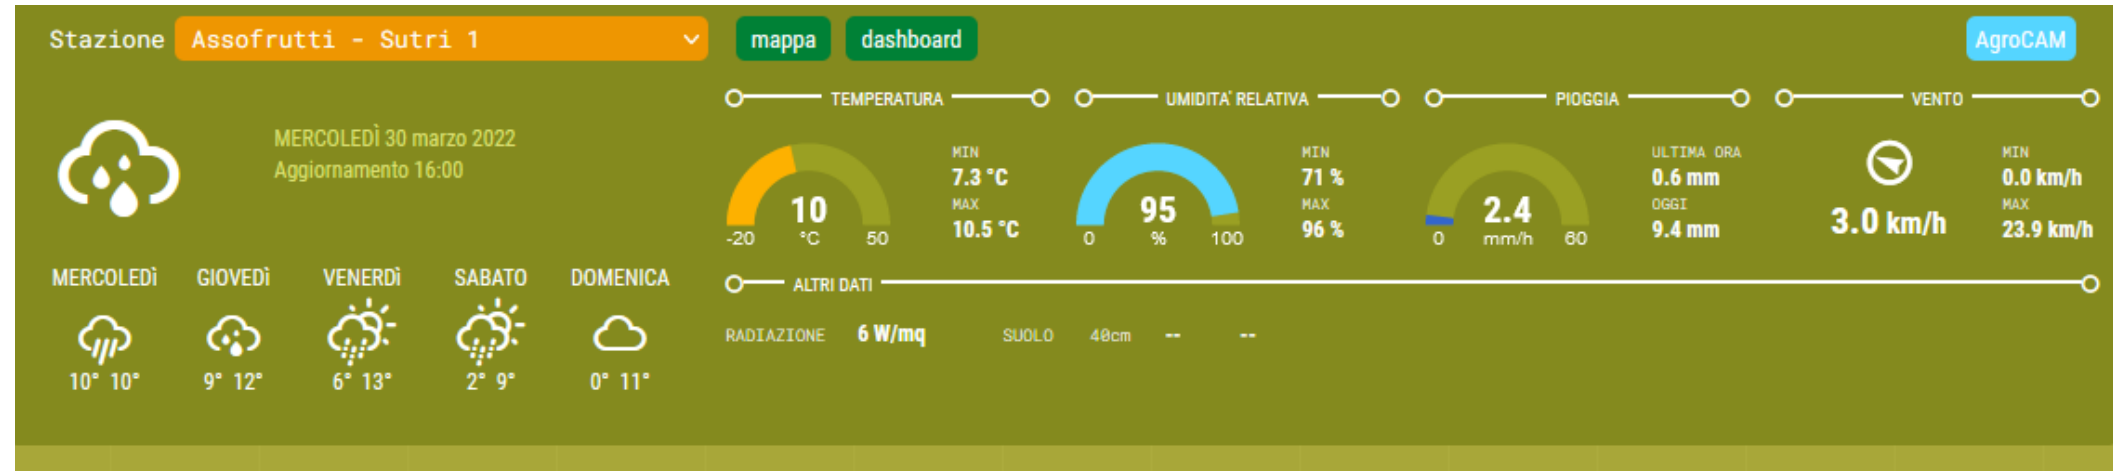

Dati orari

Temperatura, umidità e pioggia

FALERIA

Dati orari

Temperatura, umidità e pioggia

FABRICA DI ROMA

Dati orari

Temperatura, umidità e pioggia

GALLESE

Dati orari

Temperatura, umidità e pioggia

NEPI

Dati orari

Temperatura, umidità e pioggia

RONCIGLIONE

Dati orari

Temperatura, umidità e pioggia

SUTRI (loc. Cornacchia)

Dati orari

Temperatura, umidità e pioggia

VIGNANELLO

Dati orari

Temperatura, umidità e pioggia

VITERBO (Strada Cassia Nord km 90.)