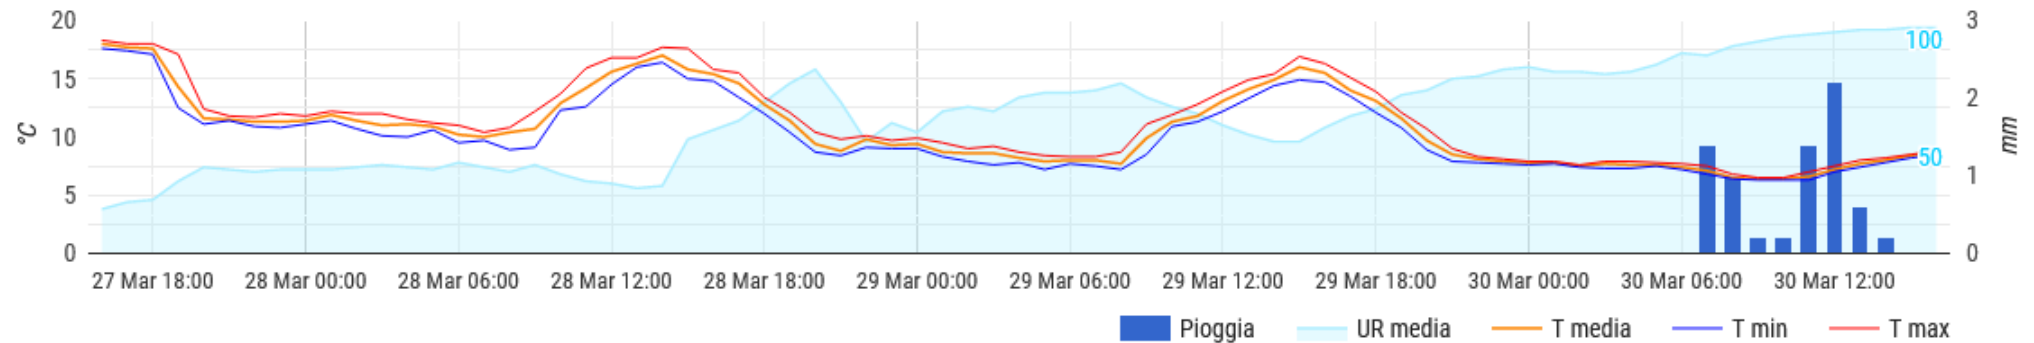

Dati orari

Temperatura, umidità e pioggia

FALERIA

Dati orari

Temperatura, umidità e pioggia

FABRICA DI ROMA

Dati orari

Temperatura, umidità e pioggia

GALLESE

Dati orari

Temperatura, umidità e pioggia

NEPI

Dati orari

Temperatura, umidità e pioggia

RONCIGLIONE

Dati orari

Temperatura, umidità e pioggia

SUTRI (loc. Cornacchia)

Dati orari

Temperatura, umidità e pioggia

VIGNANELLO

Dati orari

Temperatura, umidità e pioggia

VITERBO (Strada Cassia Nord km 90.)

Dati orari

Temperatura, umidità e pioggia

TUSCANIA

Dati orari

Temperatura, umidità e pioggia

VITORCHIANO

Dati orari

Temperatura, umidità e pioggia