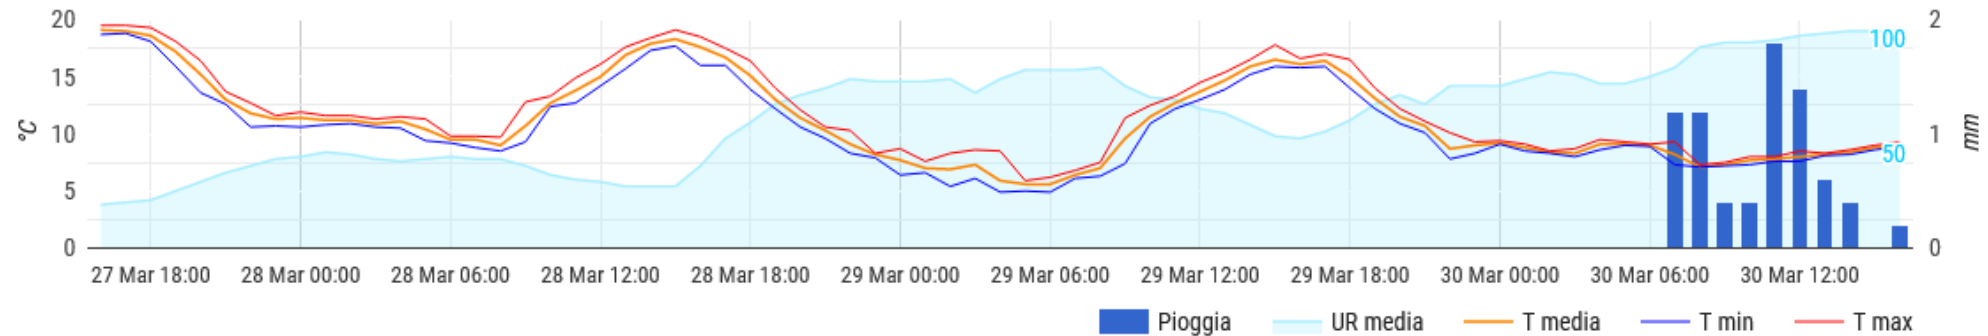

UFFICIO AGRONOMI - AGROMETEO - BOLLETTINO DEL 29-30 Marzo 2022

BAGNOREGIO

Dati orari

Temperatura, umidità e pioggia

BARBARANO

Dati orari

Temperatura, umidità e pioggia

CANEPINA

Dati orari

Temperatura, umidità e pioggia

CAPRANICA

Dati orari

Temperatura, umidità e pioggia

CAPRAROLA (Loc. San Rocco)

Dati orari

CAPRAROLA (Loc. Pantane)

Dati orari

Temperatura, umidità e pioggia

FALERIA

Dati orari

Temperatura, umidità e pioggia

FABRICA DI ROMA

Dati orari

Temperatura, umidità e pioggia

Temperatura, umidità e pioggia

SUTRI (loc. Cornacchia)

Dati orari

Temperatura, umidità e pioggia

VIGNANELLO

Dati orari

Temperatura, umidità e pioggia

VITERBO (Strada Cassia Nord km 90.)