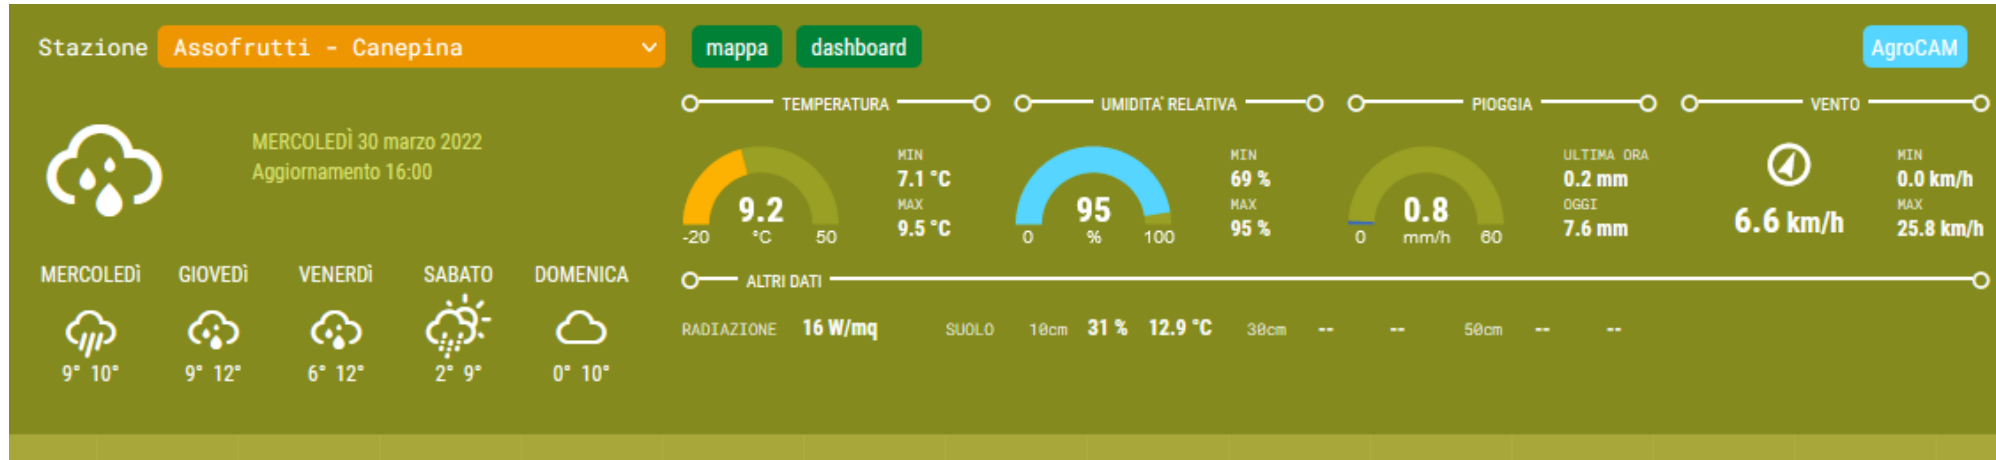

UFFICIO AGRONOMI - AGROMETEO - BOLLETTINO DEL 29-30 Marzo 2022

BAGNOREGIO

Dati orari

Temperatura, umidità e pioggia

BARBARANO

Dati orari

Temperatura, umidità e pioggia

CANEPINA

Dati orari

Temperatura, umidità e pioggia

CAPRANICA

Dati orari

Temperatura, umidità e pioggia

CAPRAROLA (Loc. San Rocco)

Dati orari

CAPRAROLA (Loc. Pantane)

Dati orari

Temperatura, umidità e pioggia

FALERIA

Dati orari

Temperatura, umidità e pioggia

FABRICA DI ROMA

Dati orari

Temperatura, umidità e pioggia