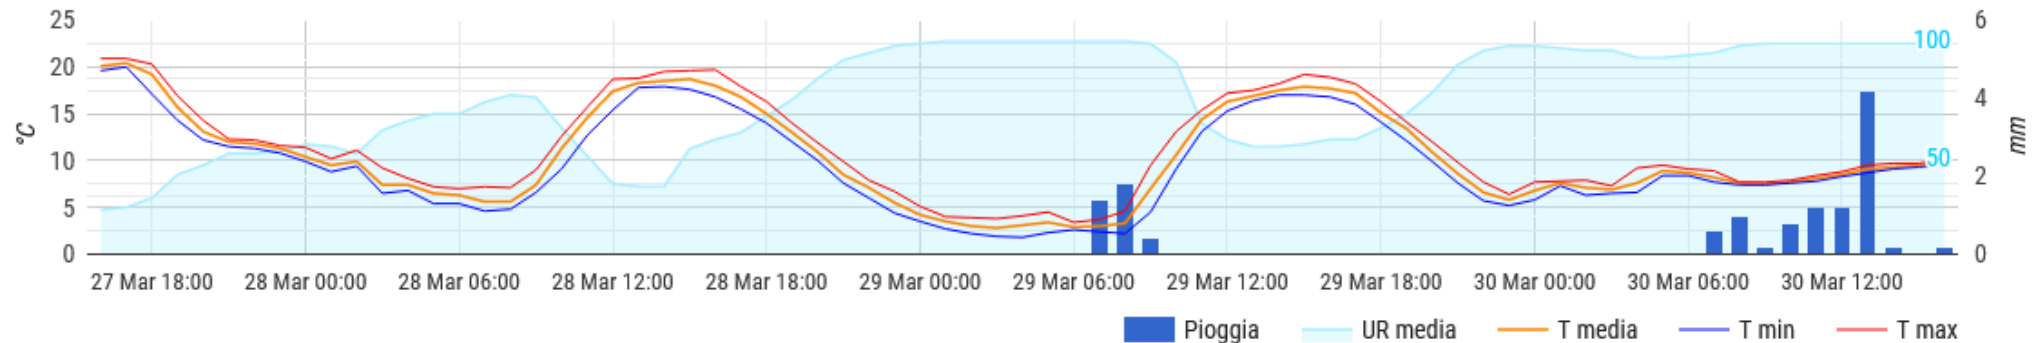

Dati orari

Temperatura, umidità e pioggia

CAPRANICA

Dati orari

Temperatura, umidità e pioggia

CAPRAROLA (Loc. San Rocco)

Dati orari

CAPRAROLA (Loc. Pantane)

Dati orari

Temperatura, umidità e pioggia

FALERIA

Dati orari

Temperatura, umidità e pioggia

FABRICA DI ROMA

Dati orari

Temperatura, umidità e pioggia

GALLESE

Dati orari

Temperatura, umidità e pioggia

NEPI

Dati orari

Temperatura, umidità e pioggia

RONCIGLIONE

Dati orari

Temperatura, umidità e pioggia

SUTRI (loc. Cornacchia)

Dati orari

Temperatura, umidità e pioggia

VIGNANELLO

Dati orari

Temperatura, umidità e pioggia

VITERBO (Strada Cassia Nord km 90.)