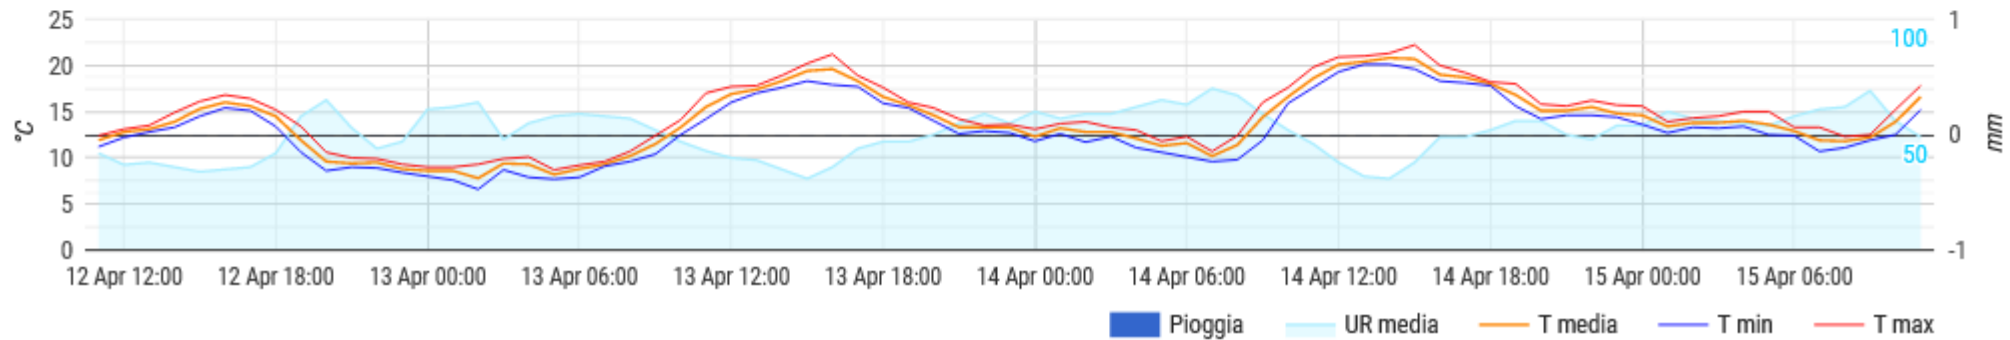

Temperatura, umidità e pioggia