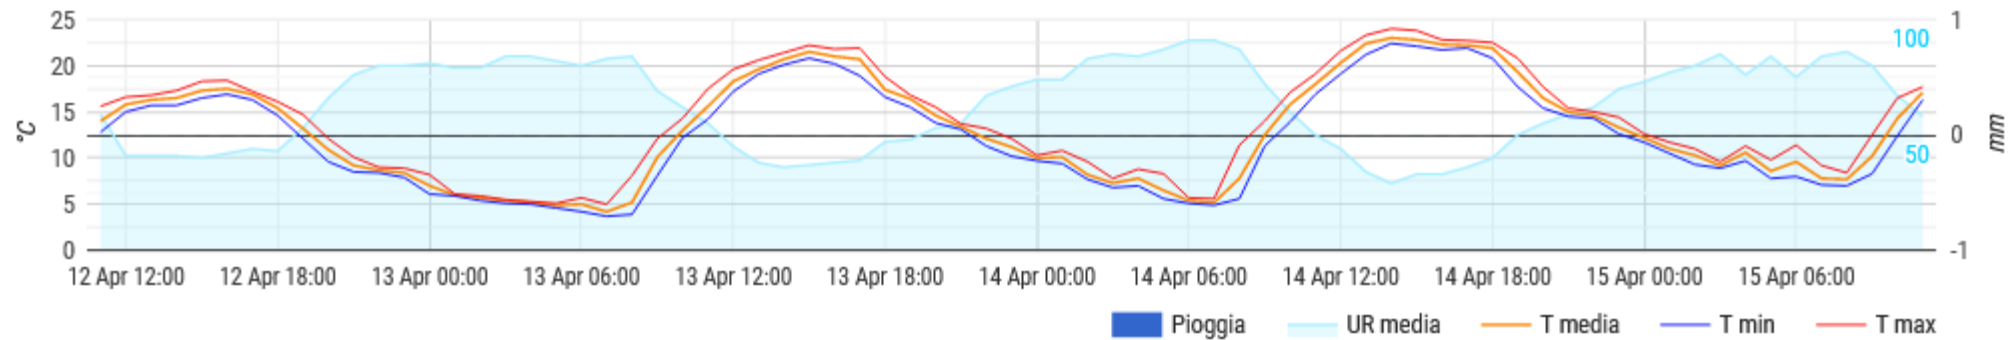

Temperatura, umidità e pioggia