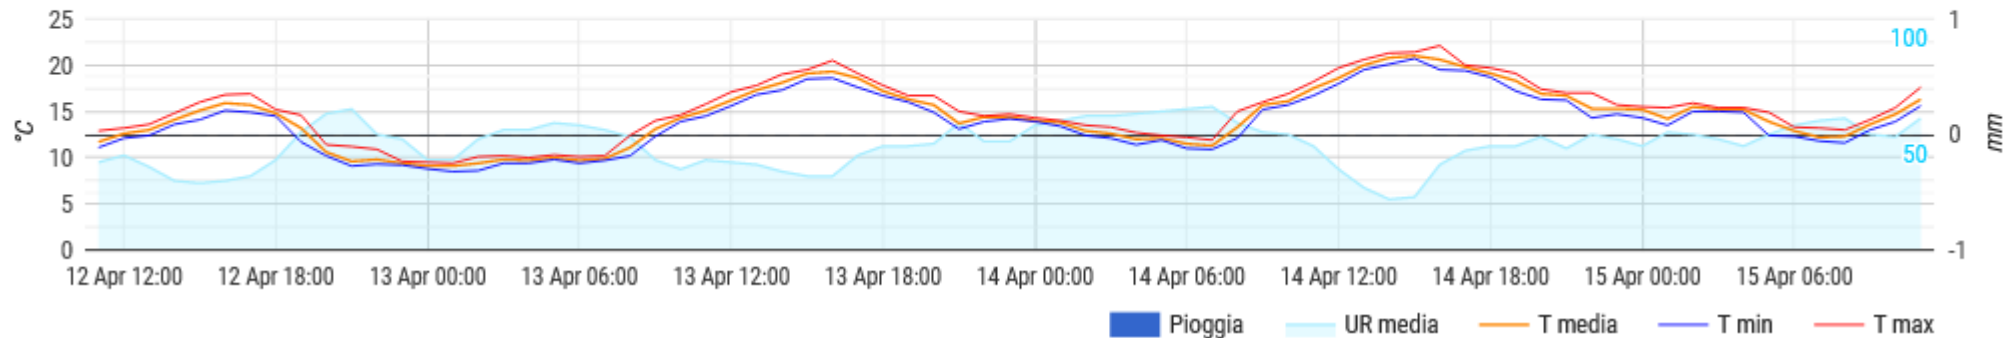

Temperatura, umidità e pioggia