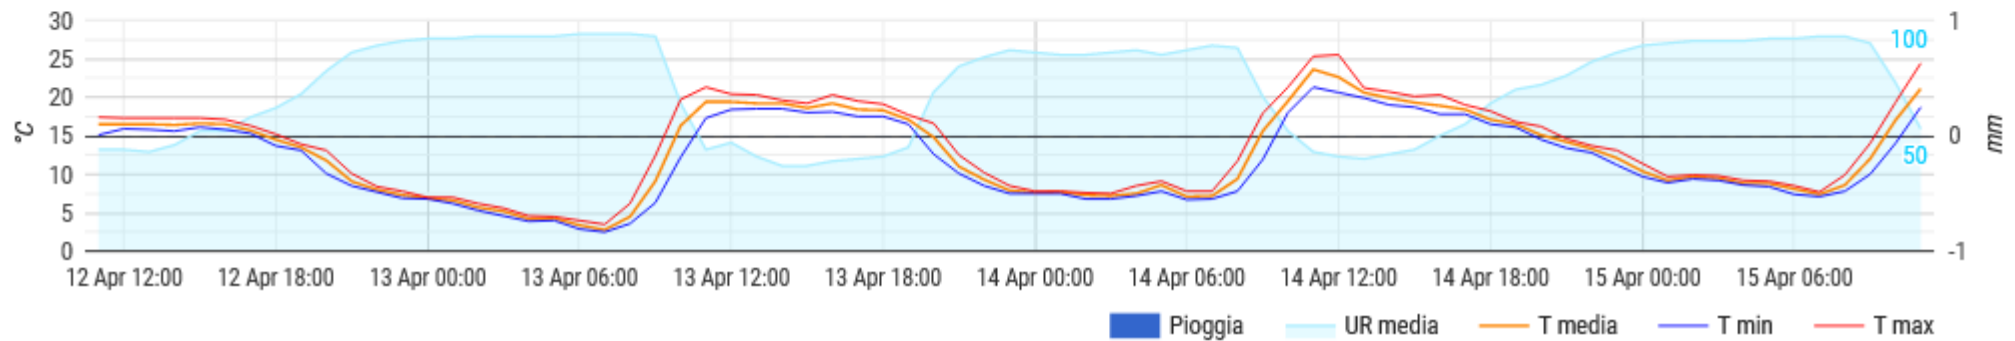

Temperatura, umidità e pioggia