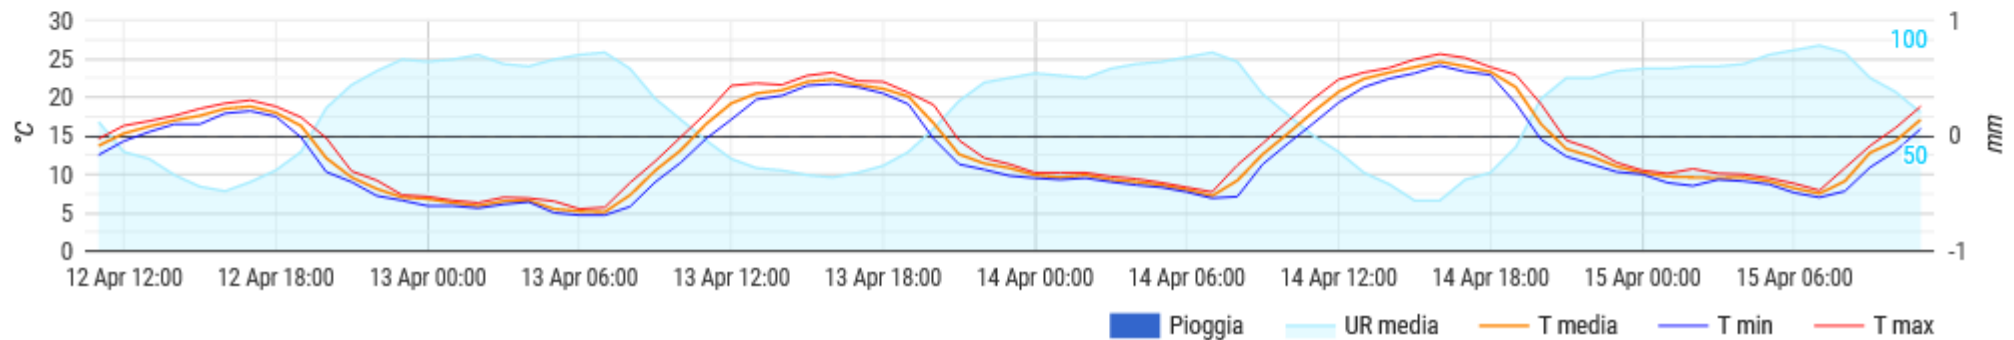

Temperatura, umidità e pioggia