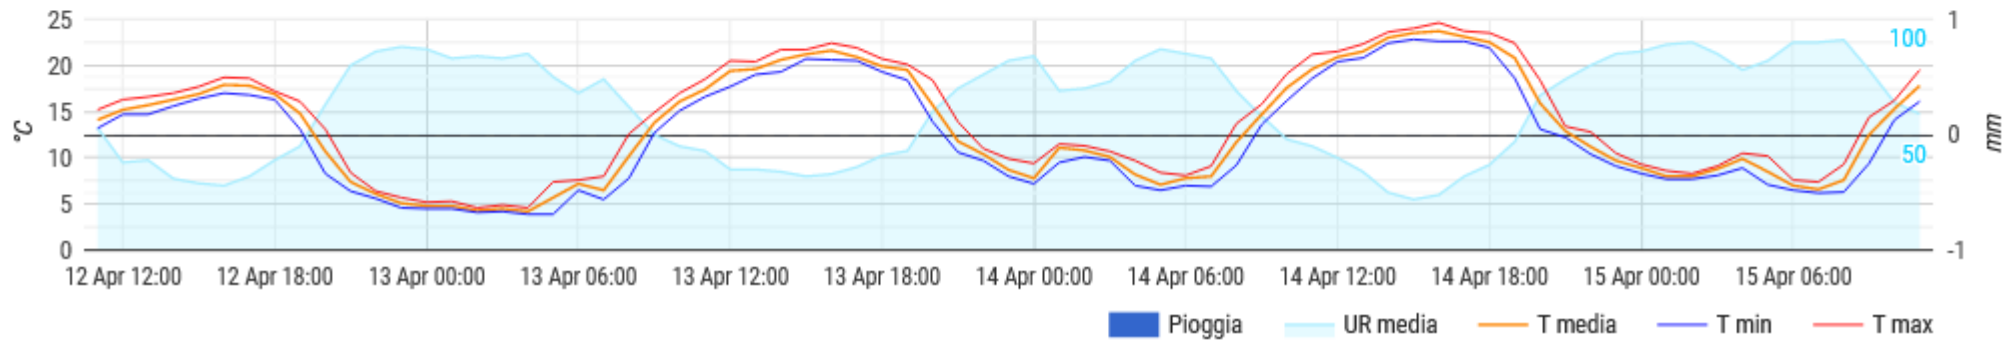

Temperatura, umidità e pioggia