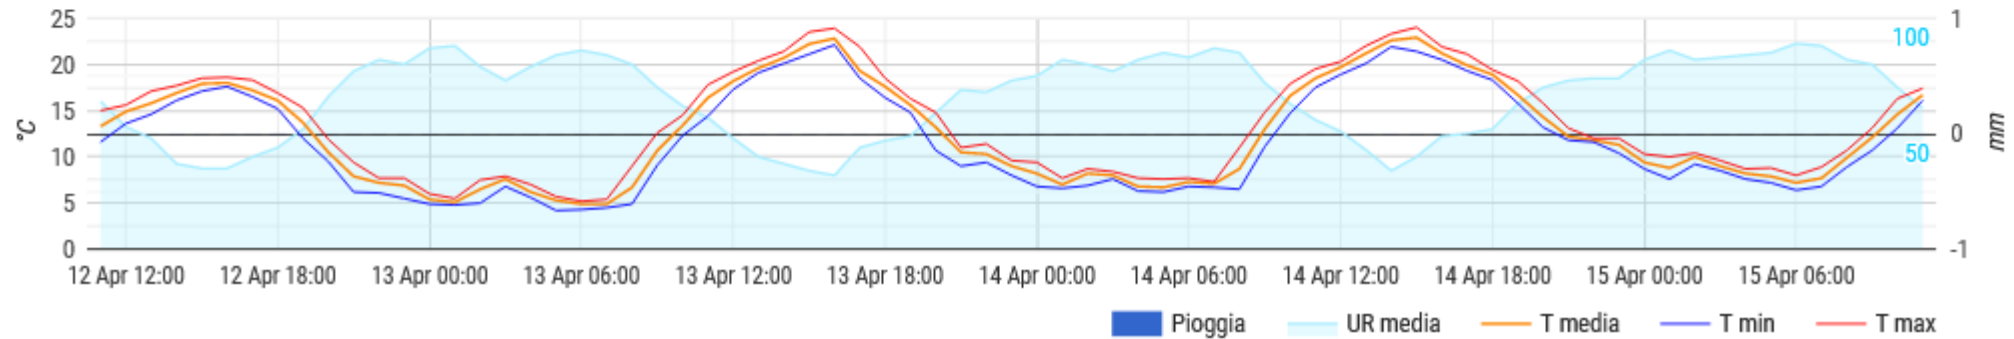

Temperatura, umidità e pioggia