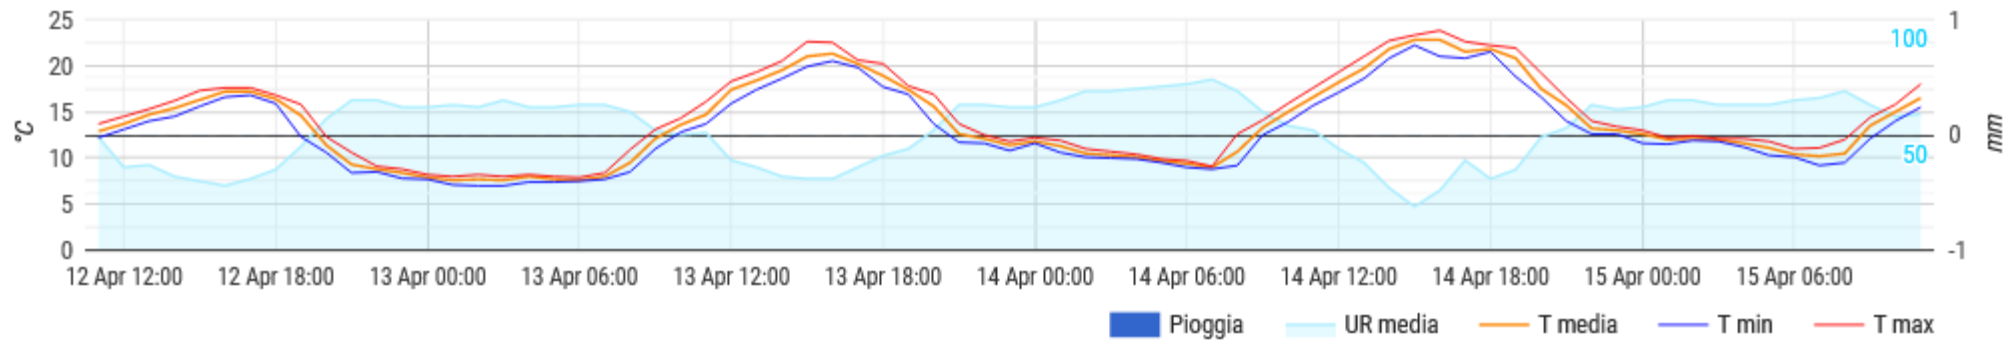

Temperatura, umidità e pioggia