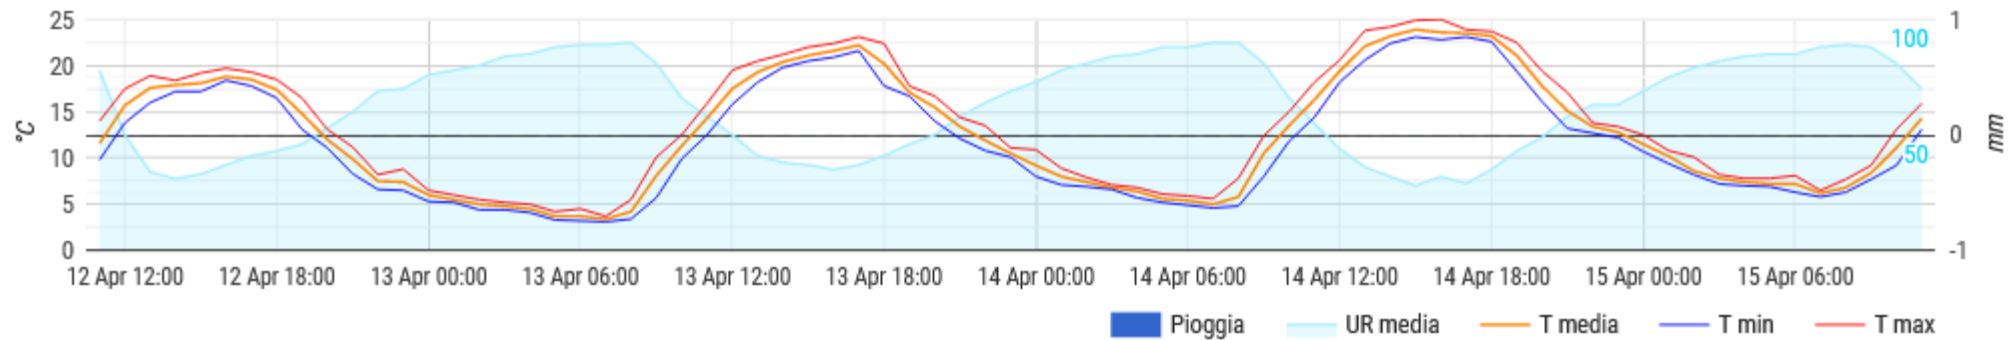

Temperatura, umidità e pioggia