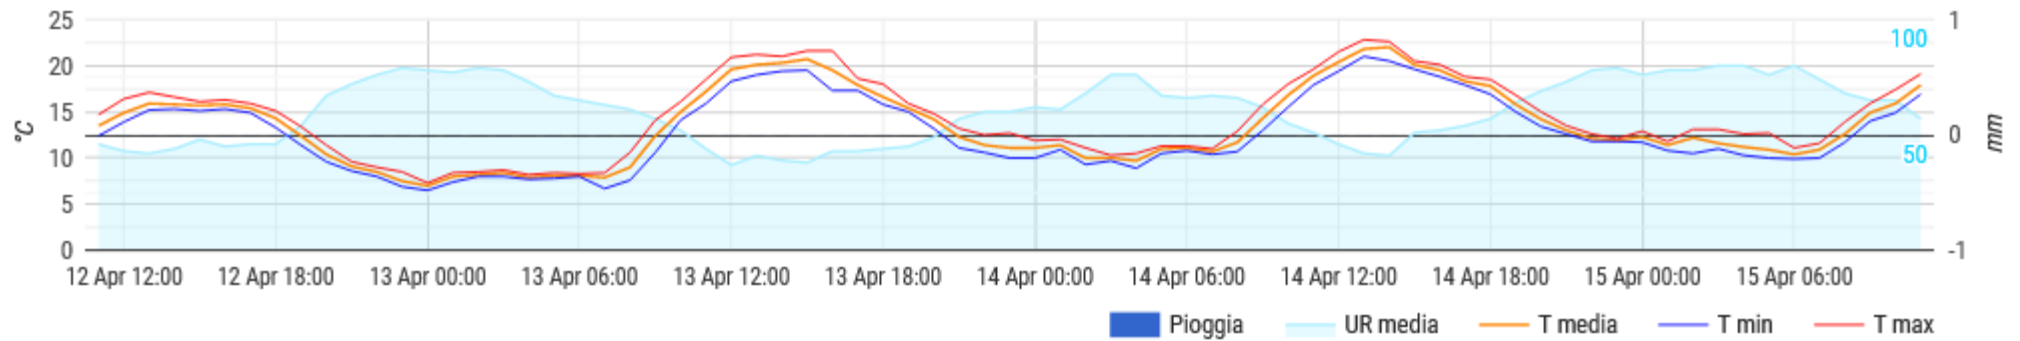

Temperatura, umidità e pioggia