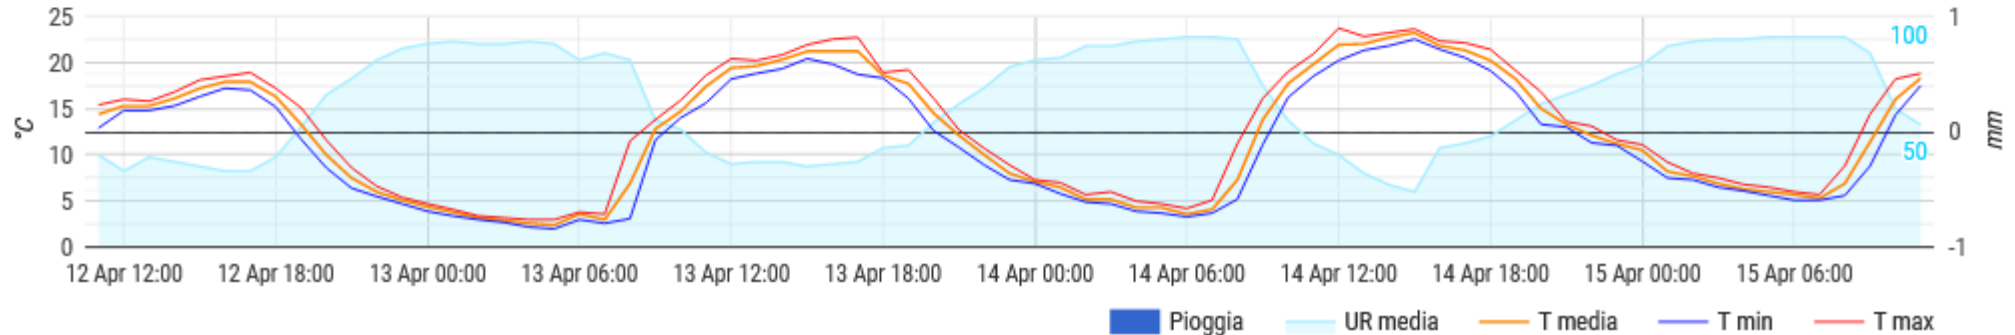

Temperatura, umidità e pioggia