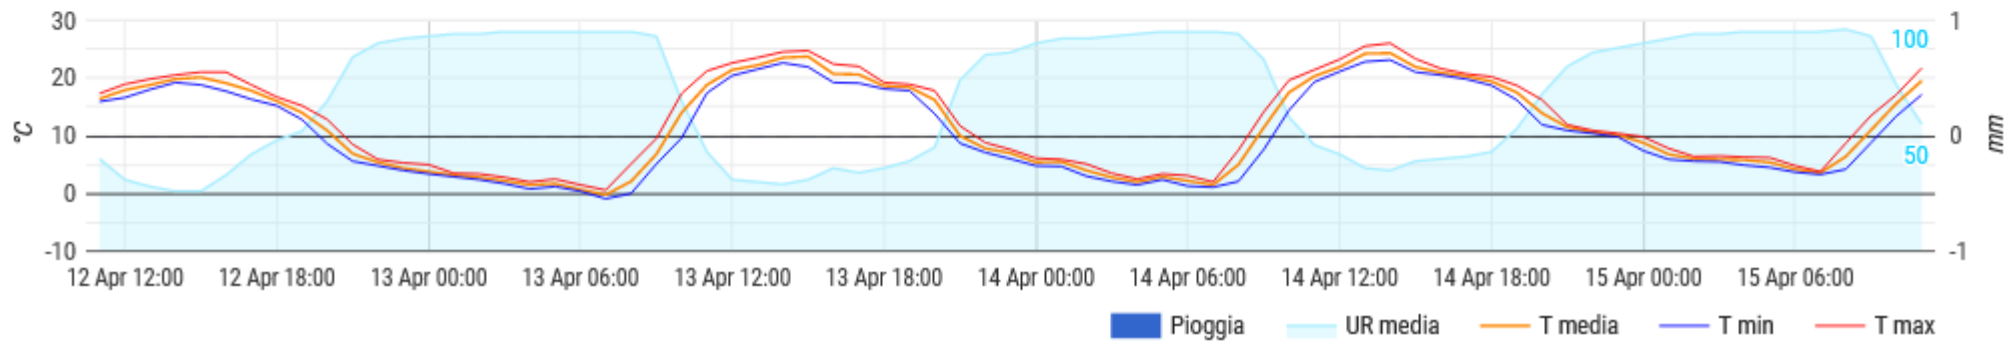

Temperatura, umidità e pioggia