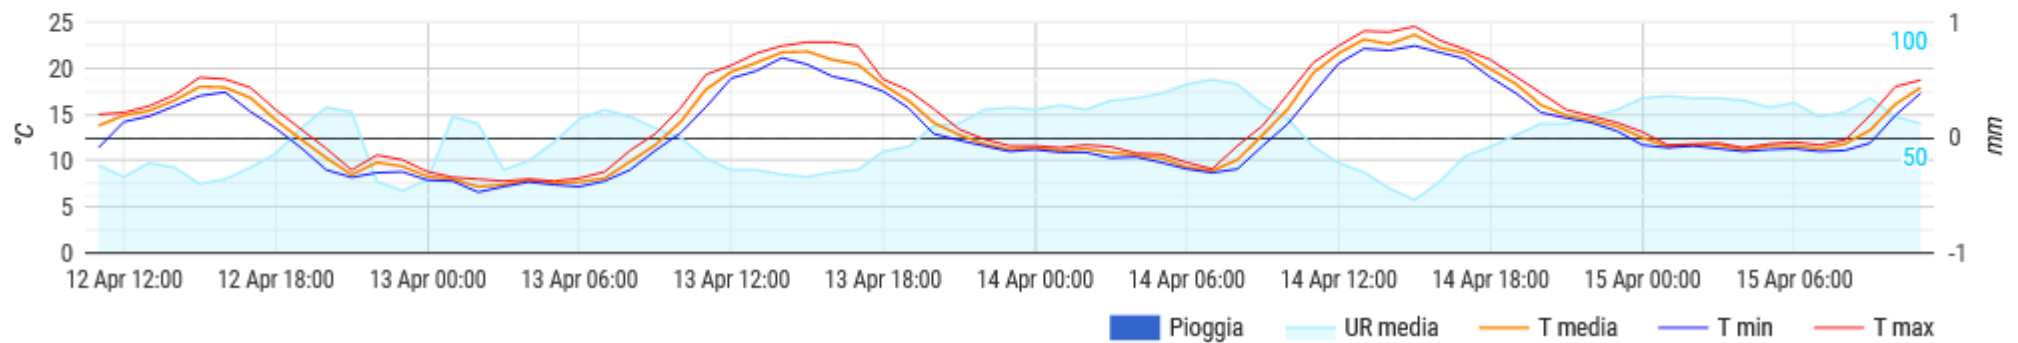

Temperatura, umidità e pioggia