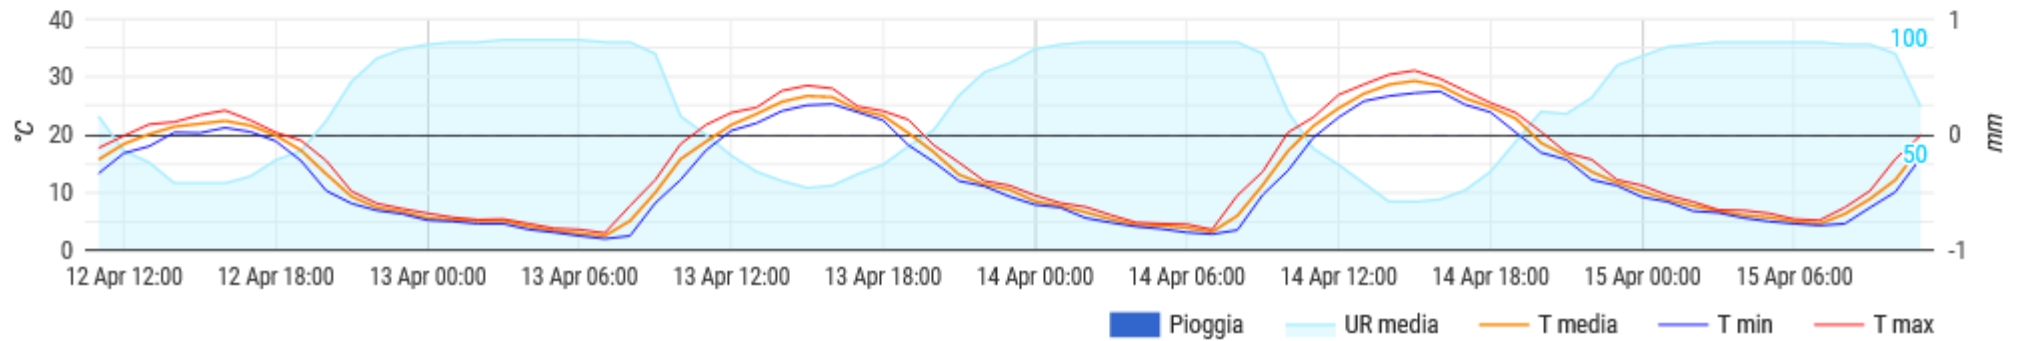

Temperatura, umidità e pioggia