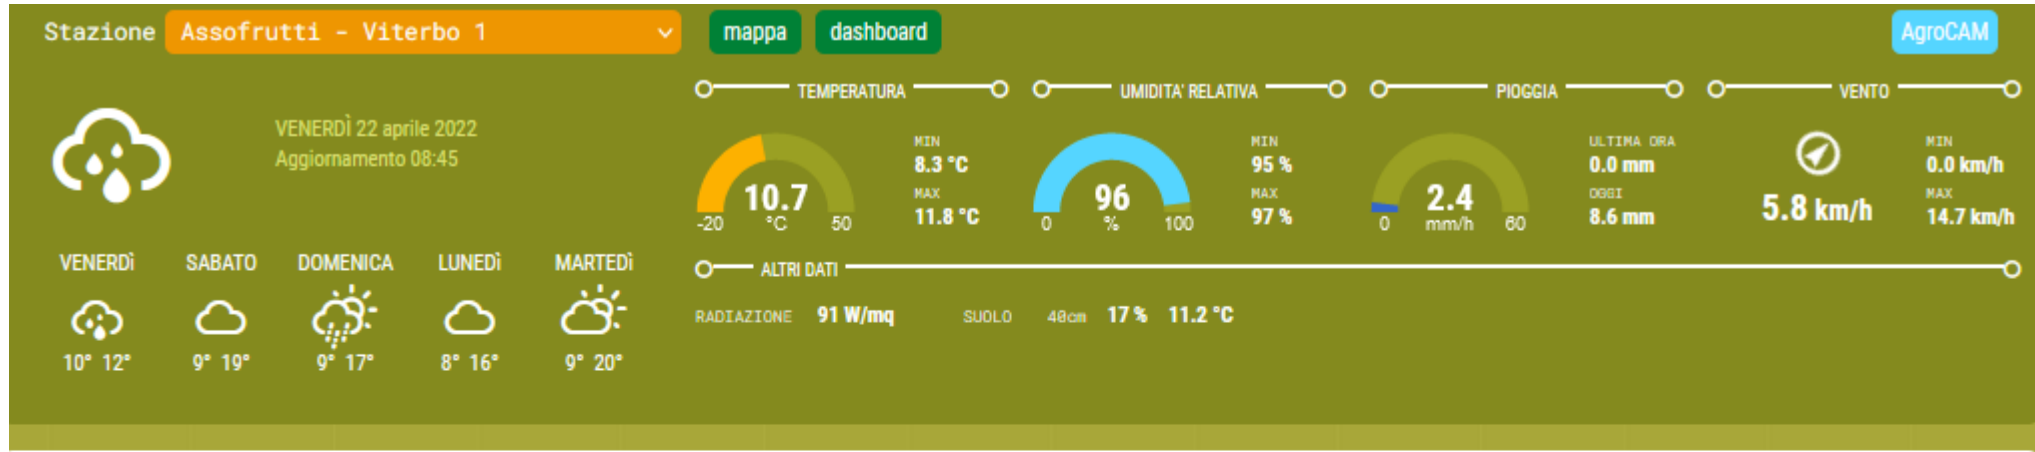

Temperatura, umidità e pioggia

NEPI

Dati orari

Temperatura, umidità e pioggia

RONCIGLIONE

Dati orari

Temperatura, umidità e pioggia

SUTRI (loc. Cornacchia)

Dati orari

Temperatura, umidità e pioggia

SUTRI (loc. Vallicella)

Dati orari

Temperatura, umidità e pioggia

VIGNANELLO

Dati orari

Temperatura, umidità e pioggia

VITERBO (Strada Cassia Nord km 90.)

Dati orari

Temperatura, umidità e pioggia

VITERBO (loc. Norchia)

Dati orari

Temperatura, umidità e pioggia

TARQUINIA

Dati orari