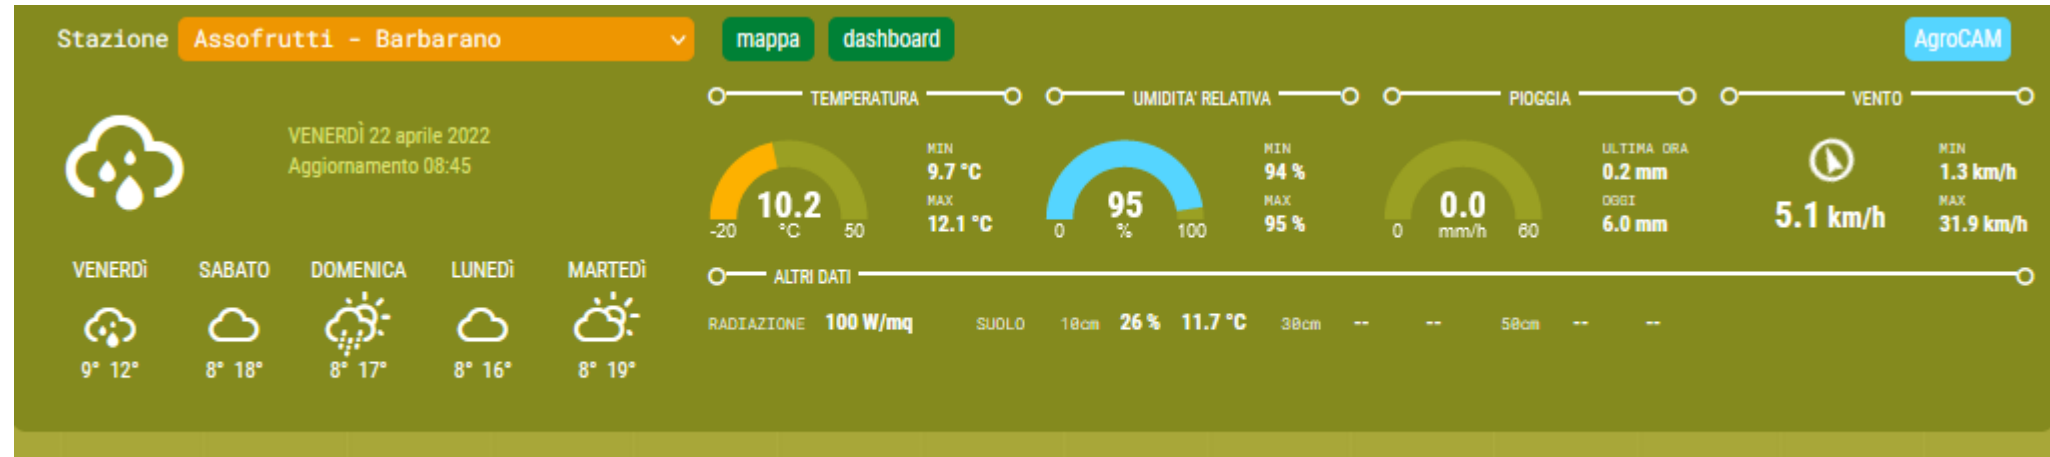

UFFICIO AGRONOMI - AGROMETEO - BOLLETTINO DEL 22 Aprile 2022

BAGNOREGIO

Dati orari

Temperatura, umidità e pioggia

BARBARANO

Dati orari

Temperatura, umidità e pioggia

CANEPINA

Dati orari

CAPRANICA

Dati orari

Temperatura, umidità e pioggia

CAPRAROLA (Loc. San Rocco)

Dati orari

Temperatura, umidità e pioggia

CAPRAROLA (Loc. Stazione)