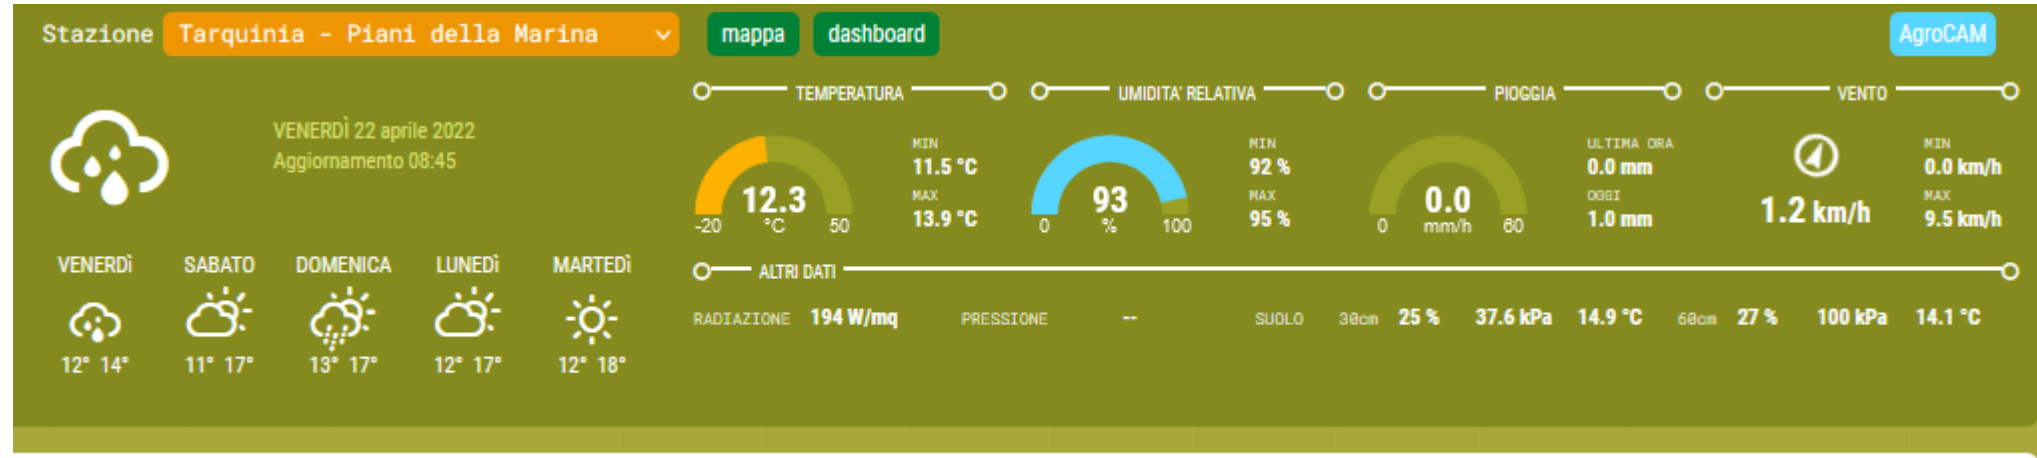

Dati orari

Temperatura, umidità e pioggia

SUTRI (loc. Vallicella)

Dati orari

Temperatura, umidità e pioggia

VIGNANELLO

Dati orari

Temperatura, umidità e pioggia

VITERBO (Strada Cassia Nord km 90.)

Dati orari

Temperatura, umidità e pioggia

VITERBO (loc. Norchia)

Dati orari

Temperatura, umidità e pioggia

TARQUINIA

Dati orari

Temperatura, umidità e pioggia

TUSCANIA

Dati orari

Temperatura, umidità e pioggia

VITORCHIANO

Dati orari

Temperatura, umidità e pioggia