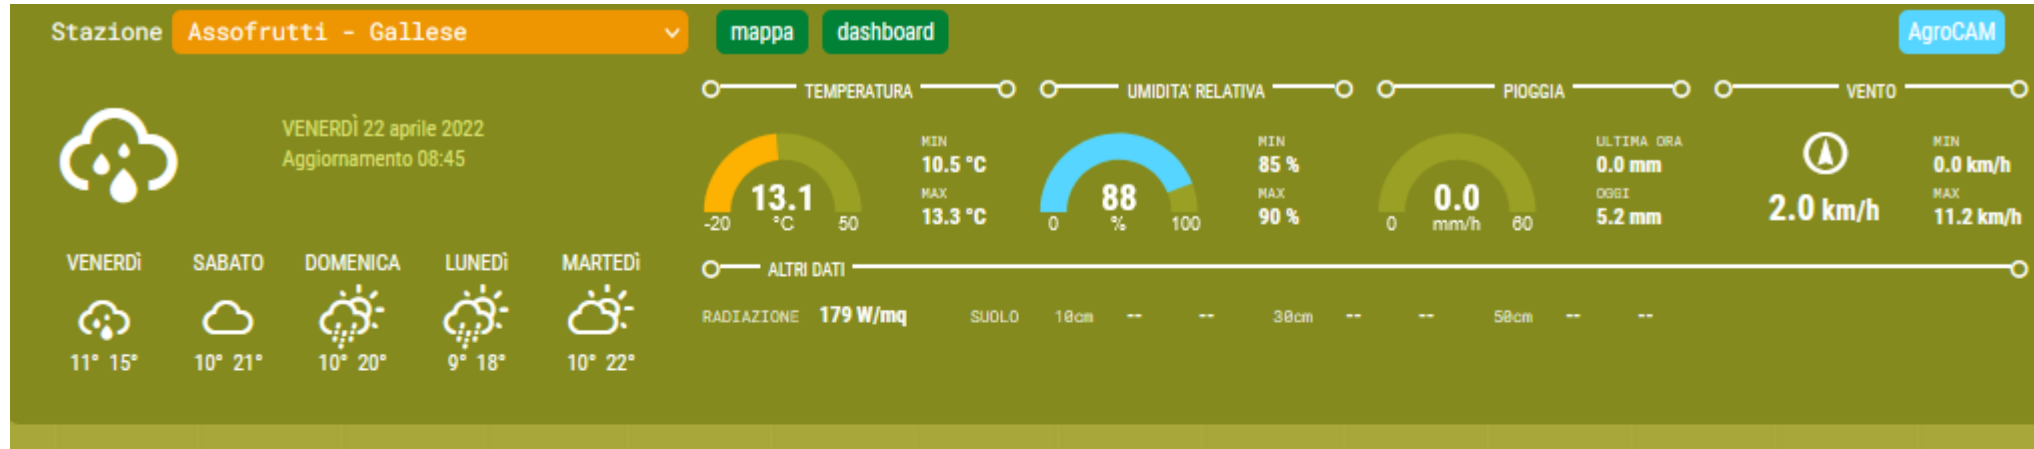

Dati orari

Temperatura, umidità e pioggia

CAPRAROLA (Loc. Procoio)

Dati orari

Temperatura, umidità e pioggia

CAPRAROLA (Loc. Pantane)

Dati orari

Temperatura, umidità e pioggia

FABRICA DI ROMA

Dati orari

Temperatura, umidità e pioggia

FALERIA

Dati orari

Temperatura, umidità e pioggia

GALLESE

Dati orari

Temperatura, umidità e pioggia

NEPI

Dati orari

Temperatura, umidità e pioggia

RONCIGLIONE

Dati orari

Temperatura, umidità e pioggia

SUTRI (loc. Cornacchia)