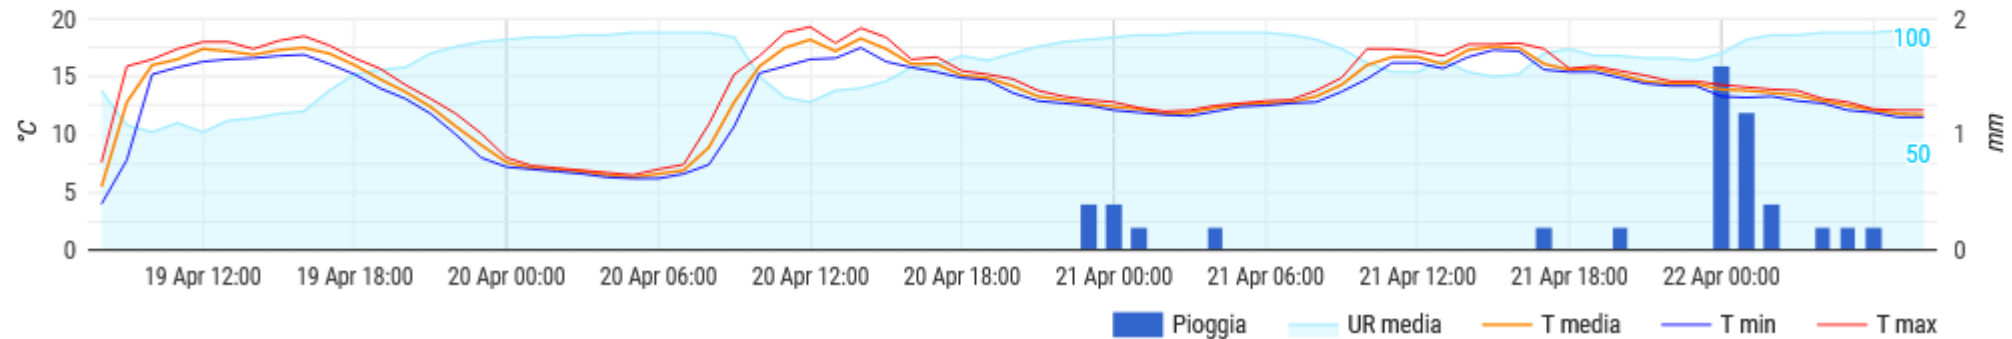

FABRICA DI ROMA

Dati orari

Temperatura, umidità e pioggia

FALERIA

Dati orari

Temperatura, umidità e pioggia

GALLESE

Dati orari

Dati orari

Temperatura, umidità e pioggia

SUTRI (loc. Vallicella)

Dati orari

Temperatura, umidità e pioggia

VIGNANELLO

Dati orari

Temperatura, umidità e pioggia

VITERBO (Strada Cassia Nord km 90.)

Dati orari

Temperatura, umidità e pioggia

VITERBO (loc. Norchia)

Dati orari

Temperatura, umidità e pioggia

TARQUINIA

Dati orari

Temperatura, umidità e pioggia

TUSCANIA

Dati orari

Temperatura, umidità e pioggia

VITORCHIANO

Dati orari

Temperatura, umidità e pioggia