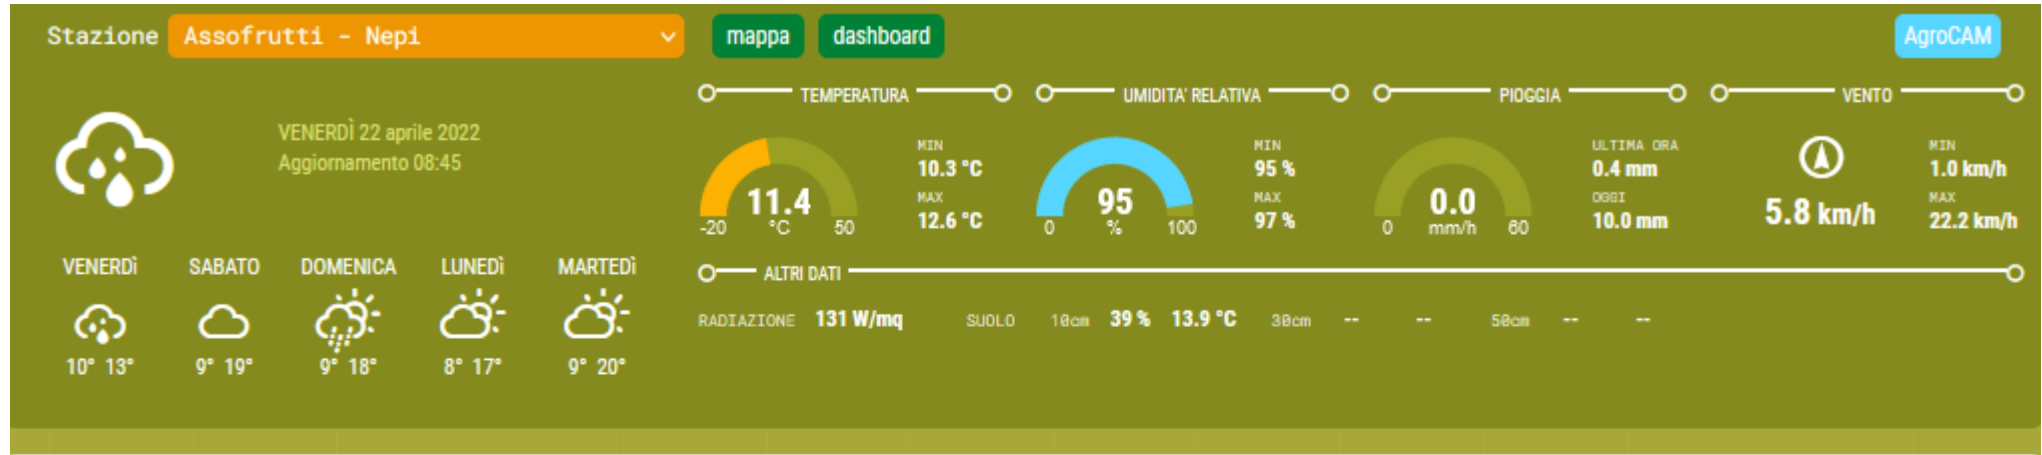

FABRICA DI ROMA

Dati orari

Temperatura, umidità e pioggia

FALERIA

Dati orari

Temperatura, umidità e pioggia

GALLESE

Dati orari

Temperatura, umidità e pioggia

NEPI

Dati orari

Temperatura, umidità e pioggia

RONCIGLIONE

Dati orari

Temperatura, umidità e pioggia

SUTRI (loc. Cornacchia)