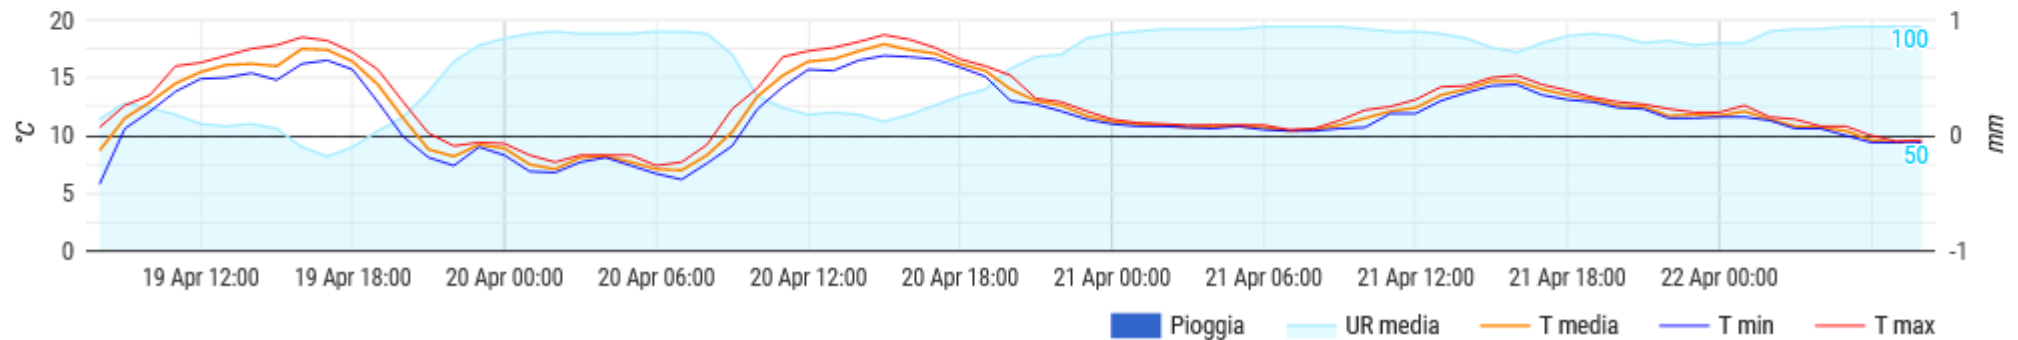

Dati orari

CAPRANICA

Dati orari

Temperatura, umidità e pioggia

CAPRAROLA (Loc. San Rocco)

Dati orari

Temperatura, umidità e pioggia

CAPRAROLA (Loc. Stazione)

Dati orari

Temperatura, umidità e pioggia

CAPRAROLA (Loc. Procoio)

Dati orari

Temperatura, umidità e pioggia

CAPRAROLA (Loc. Pantane)

Dati orari

Temperatura, umidità e pioggia

FABRICA DI ROMA

Dati orari

Temperatura, umidità e pioggia

FALERIA

Dati orari

Temperatura, umidità e pioggia

GALLESE

Dati orari

Temperatura, umidità e pioggia

NEPI

Dati orari

Temperatura, umidità e pioggia

RONCIGLIONE

Dati orari

Temperatura, umidità e pioggia

SUTRI (loc. Cornacchia)