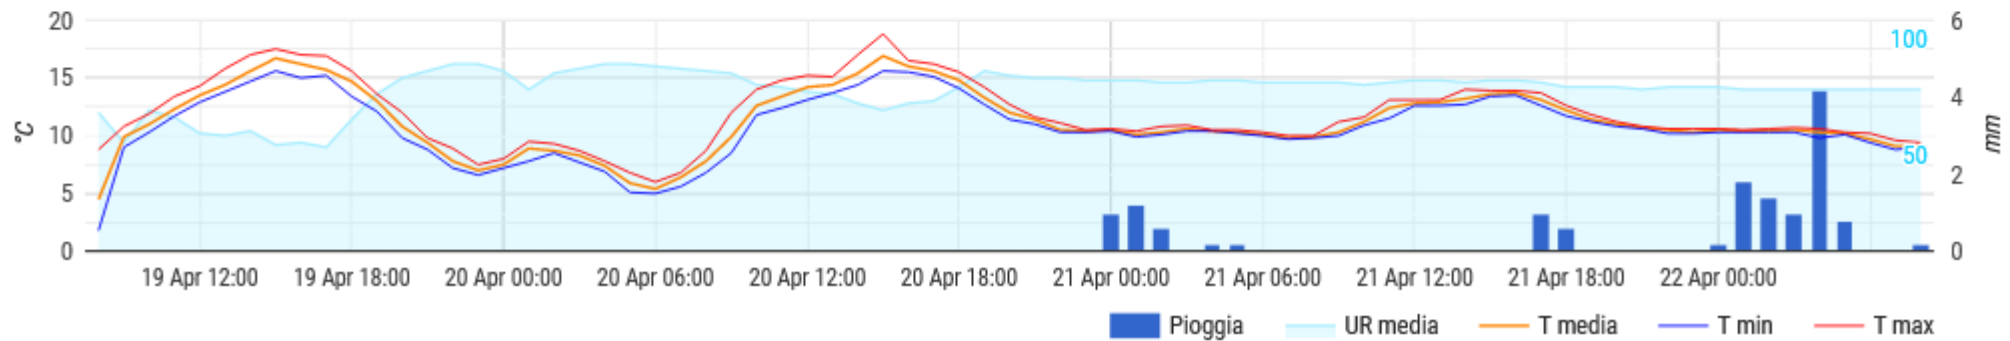

UFFICIO AGRONOMI - AGROMETEO - BOLLETTINO DEL 22 Aprile 2022

BAGNOREGIO

Dati orari

Temperatura, umidità e pioggia

BARBARANO

Dati orari

Temperatura, umidità e pioggia

CANEPINA

Dati orari

CAPRANICA

Dati orari

Temperatura, umidità e pioggia

CAPRAROLA (Loc. San Rocco)

Dati orari

Temperatura, umidità e pioggia

CAPRAROLA (Loc. Stazione)

FABRICA DI ROMA

Dati orari

Temperatura, umidità e pioggia

FALERIA

Dati orari

Temperatura, umidità e pioggia

GALLESE

Dati orari

Dati orari

Temperatura, umidità e pioggia

SUTRI (loc. Vallicella)

Dati orari

Temperatura, umidità e pioggia

VIGNANELLO

Dati orari

Temperatura, umidità e pioggia