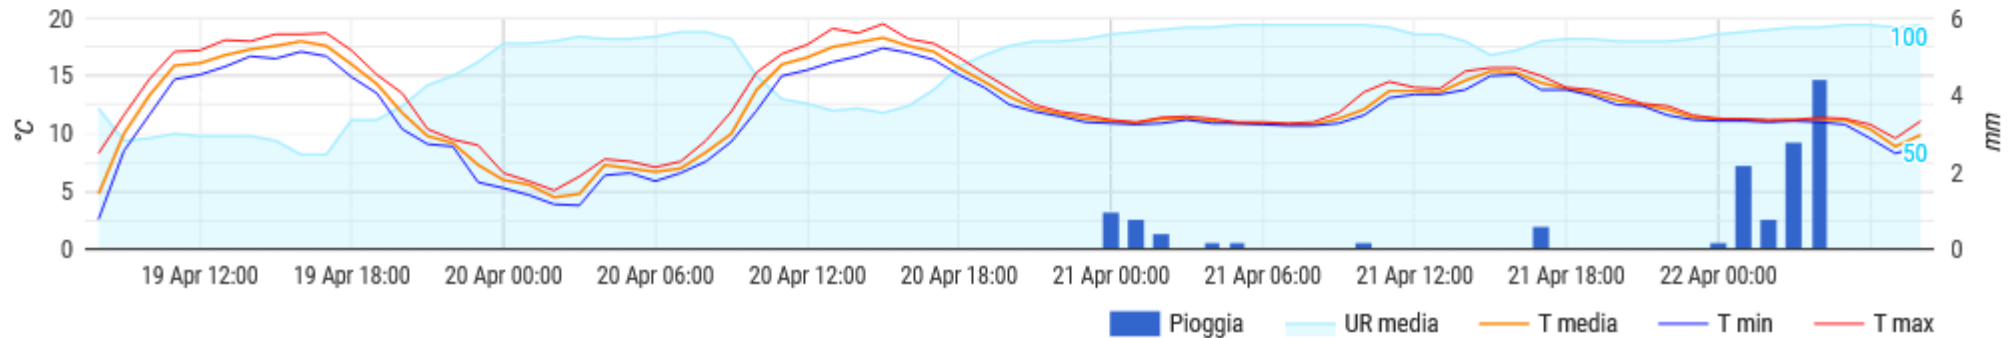

FABRICA DI ROMA

Dati orari

Temperatura, umidità e pioggia

FALERIA

Dati orari

Temperatura, umidità e pioggia

GALLESE

Dati orari

Temperatura, umidità e pioggia

NEPI

Dati orari

Temperatura, umidità e pioggia

RONCIGLIONE

Dati orari

Temperatura, umidità e pioggia

SUTRI (loc. Cornacchia)

Dati orari

Temperatura, umidità e pioggia

SUTRI (loc. Vallicella)

Dati orari

Temperatura, umidità e pioggia

VIGNANELLO

Dati orari

Temperatura, umidità e pioggia

VITERBO (Strada Cassia Nord km 90.)

Dati orari

Temperatura, umidità e pioggia

VITERBO (loc. Norchia)

Dati orari

Temperatura, umidità e pioggia

TARQUINIA

Dati orari