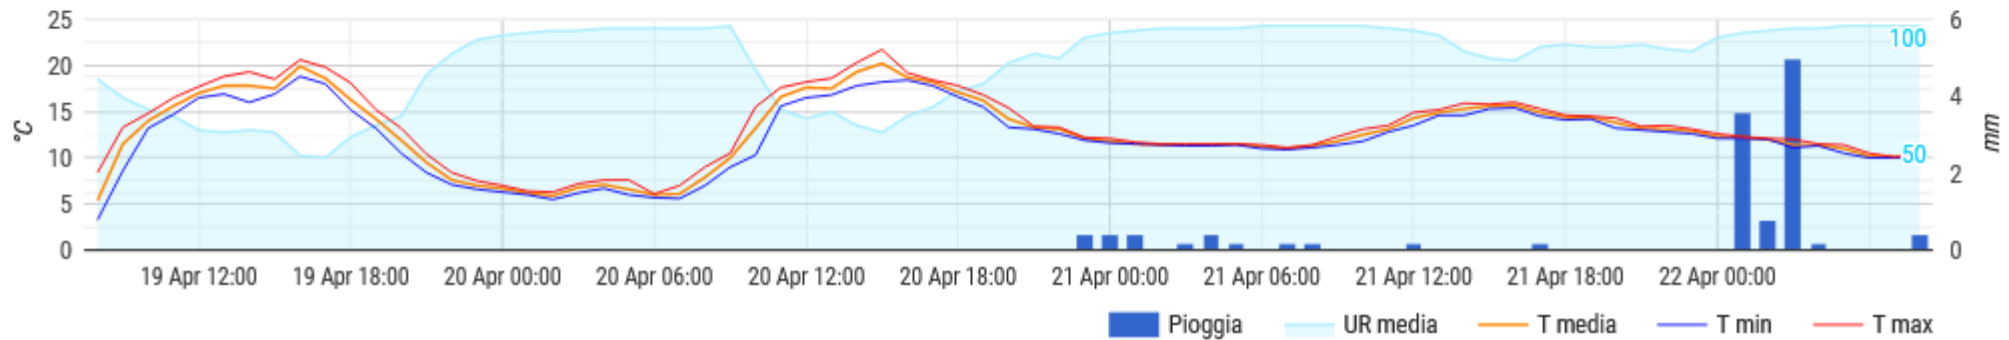

Dati orari

CAPRANICA

Dati orari

Temperatura, umidità e pioggia

CAPRAROLA (Loc. San Rocco)

Dati orari

Temperatura, umidità e pioggia

CAPRAROLA (Loc. Stazione)

Dati orari

Temperatura, umidità e pioggia

CAPRAROLA (Loc. Procoio)

Dati orari

Temperatura, umidità e pioggia

CAPRAROLA (Loc. Pantane)

Dati orari

Temperatura, umidità e pioggia

FABRICA DI ROMA

Dati orari

Temperatura, umidità e pioggia

FALERIA

Dati orari

Temperatura, umidità e pioggia

GALLESE

Dati orari

Dati orari

Temperatura, umidità e pioggia

SUTRI (loc. Vallicella)

Dati orari

Temperatura, umidità e pioggia

VIGNANELLO

Dati orari

Temperatura, umidità e pioggia