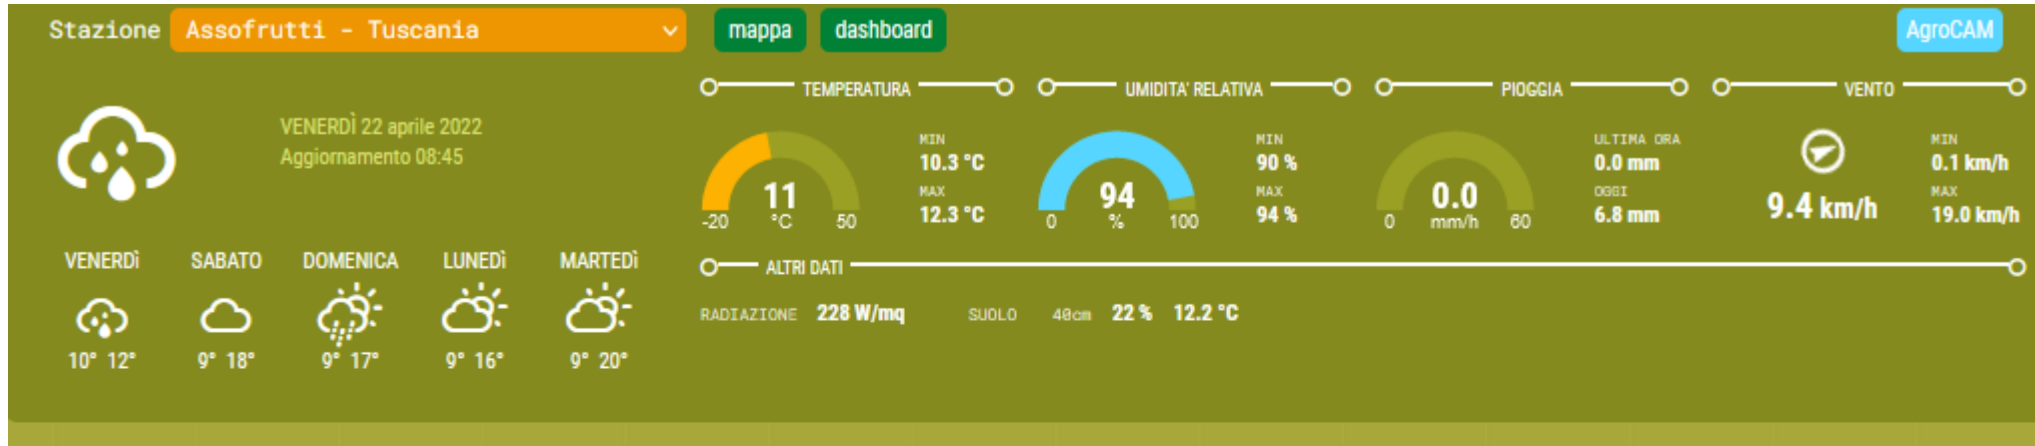

TUSCANIA

Dati orari

Temperatura, umidità e pioggia