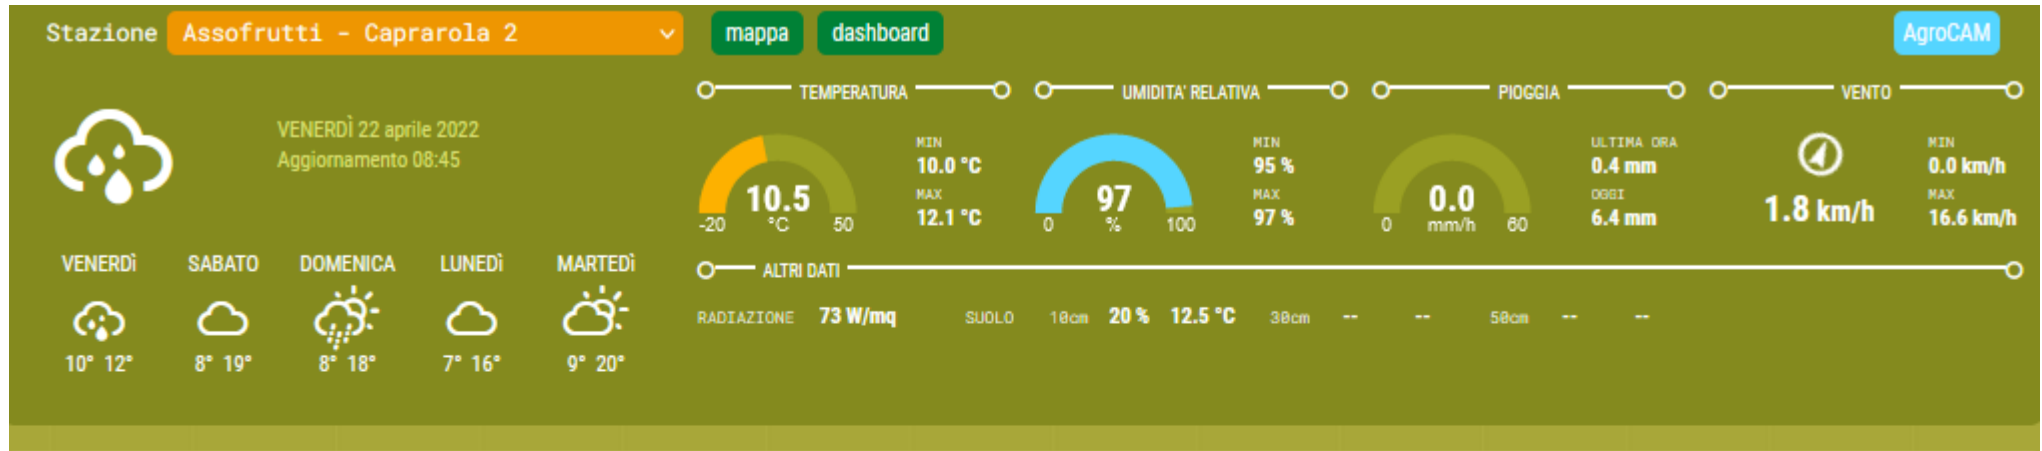

UFFICIO AGRONOMI - AGROMETEO - BOLLETTINO DEL 22 Aprile 2022

BAGNOREGIO

Dati orari

Temperatura, umidità e pioggia

BARBARANO

Dati orari

Temperatura, umidità e pioggia

CANEPINA

Dati orari

CAPRANICA

Dati orari

Temperatura, umidità e pioggia

CAPRAROLA (Loc. San Rocco)

Dati orari

Temperatura, umidità e pioggia

CAPRAROLA (Loc. Stazione)

Dati orari

Temperatura, umidità e pioggia

CAPRAROLA (Loc. Procoio)

Dati orari

Temperatura, umidità e pioggia

CAPRAROLA (Loc. Pantane)

Dati orari

Temperatura, umidità e pioggia