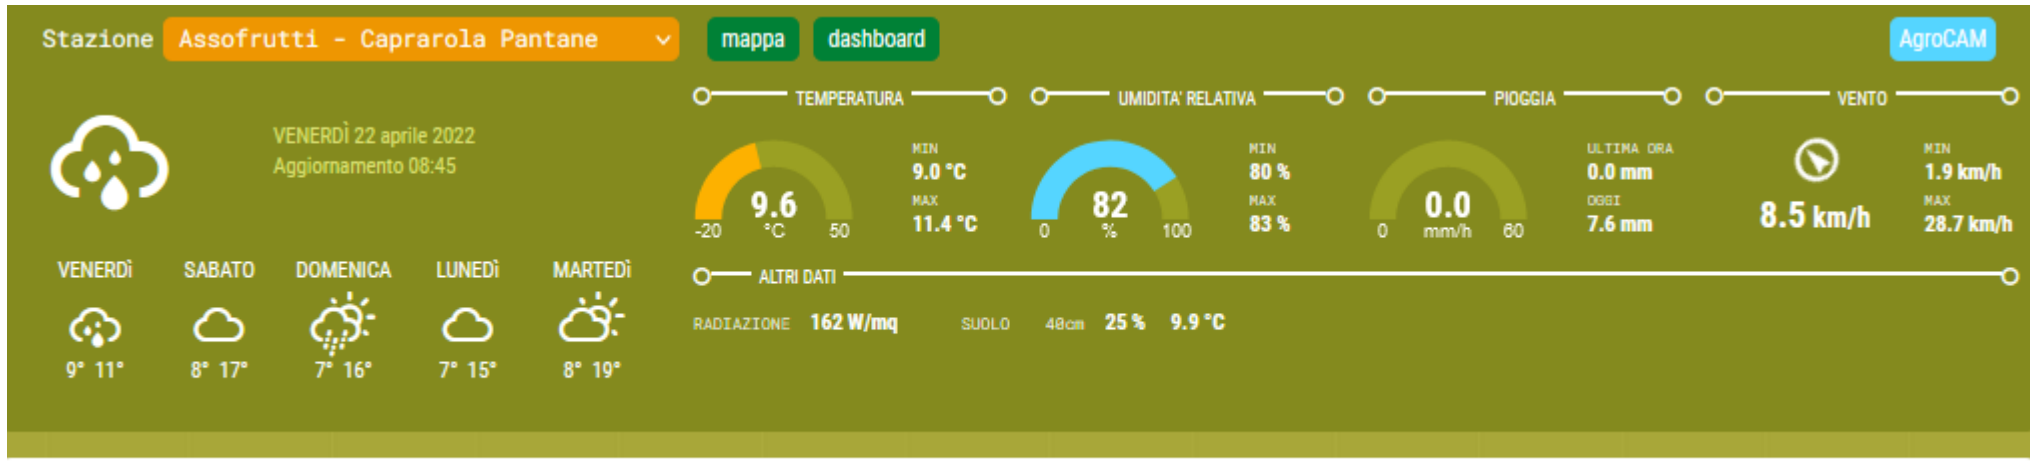

Dati orari

Temperatura, umidità e pioggia

CAPRAROLA (Loc. Procoio)

Dati orari

Temperatura, umidità e pioggia

CAPRAROLA (Loc. Pantane)

Dati orari

Temperatura, umidità e pioggia

FABRICA DI ROMA

Dati orari

Temperatura, umidità e pioggia

FALERIA

Dati orari

Temperatura, umidità e pioggia

GALLESE

Dati orari