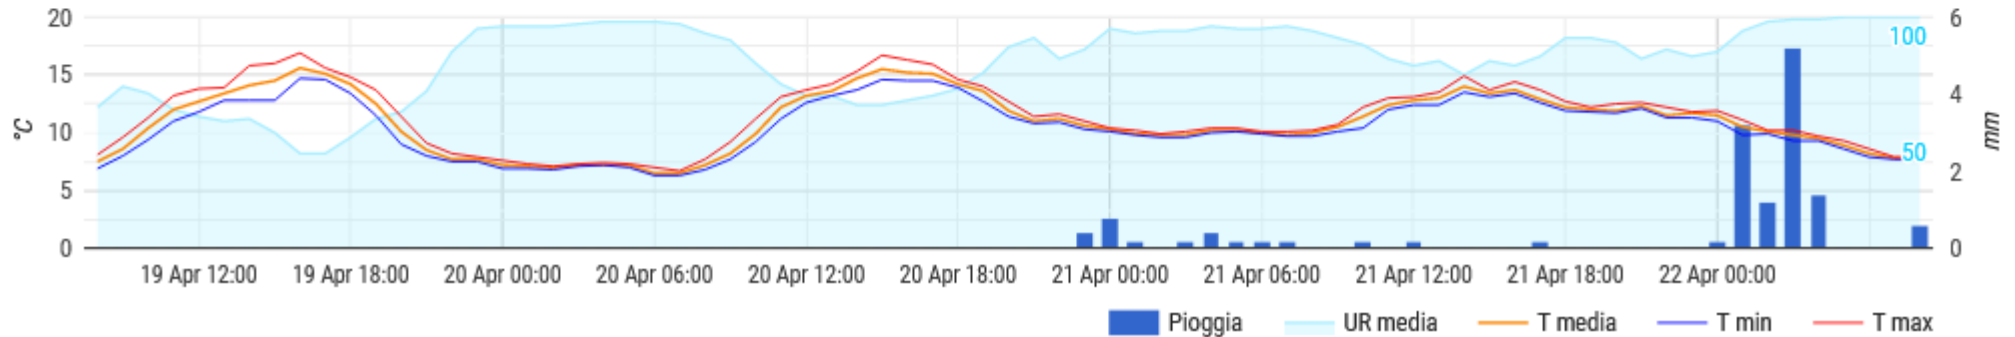

Dati orari

CAPRANICA

Dati orari

Temperatura, umidità e pioggia

CAPRAROLA (Loc. San Rocco)

Dati orari

Temperatura, umidità e pioggia

CAPRAROLA (Loc. Stazione)

Dati orari

Temperatura, umidità e pioggia

CAPRAROLA (Loc. Procoio)

Dati orari

Temperatura, umidità e pioggia

CAPRAROLA (Loc. Pantane)

Dati orari

Temperatura, umidità e pioggia

FABRICA DI ROMA

Dati orari

Temperatura, umidità e pioggia

FALERIA

Dati orari

Temperatura, umidità e pioggia

GALLESE

Dati orari

Dati orari

Temperatura, umidità e pioggia

SUTRI (loc. Vallicella)

Dati orari

Temperatura, umidità e pioggia

VIGNANELLO

Dati orari

Temperatura, umidità e pioggia