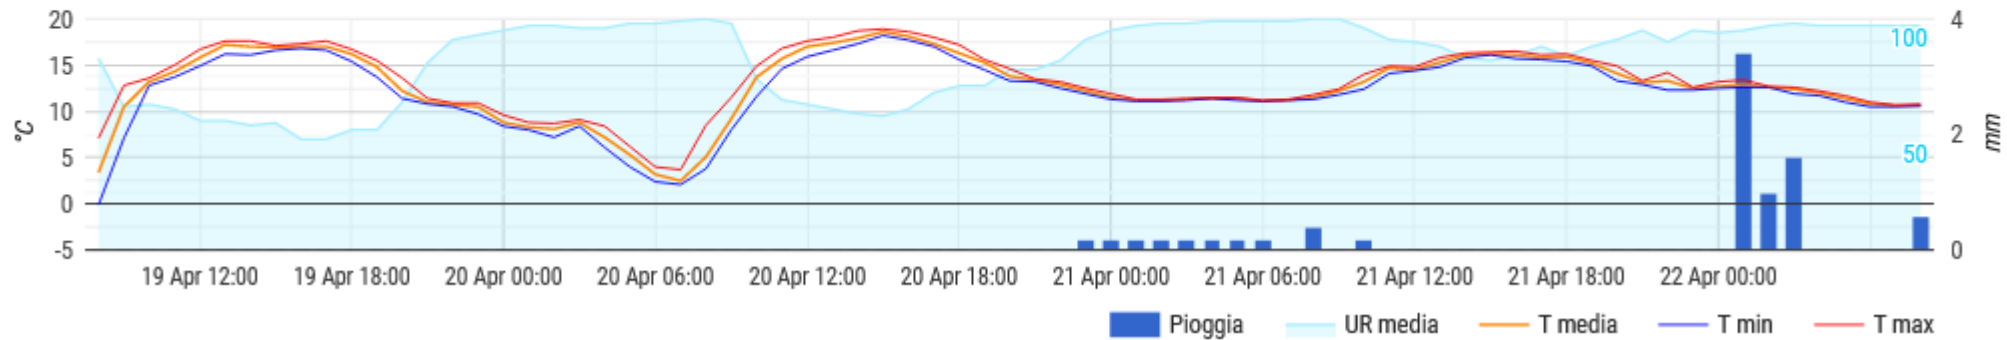

FABRICA DI ROMA

Dati orari

Temperatura, umidità e pioggia

FALERIA

Dati orari

Temperatura, umidità e pioggia

GALLESE

Dati orari

Temperatura, umidità e pioggia

NEPI

Dati orari

Temperatura, umidità e pioggia

RONCIGLIONE

Dati orari

Temperatura, umidità e pioggia

SUTRI (loc. Cornacchia)

Dati orari

Temperatura, umidità e pioggia

SUTRI (loc. Vallicella)

Dati orari

Temperatura, umidità e pioggia

VIGNANELLO

Dati orari

Temperatura, umidità e pioggia

VITERBO (Strada Cassia Nord km 90.)

Dati orari

Temperatura, umidità e pioggia

VITERBO (loc. Norchia)

Dati orari

Temperatura, umidità e pioggia

TARQUINIA

Dati orari