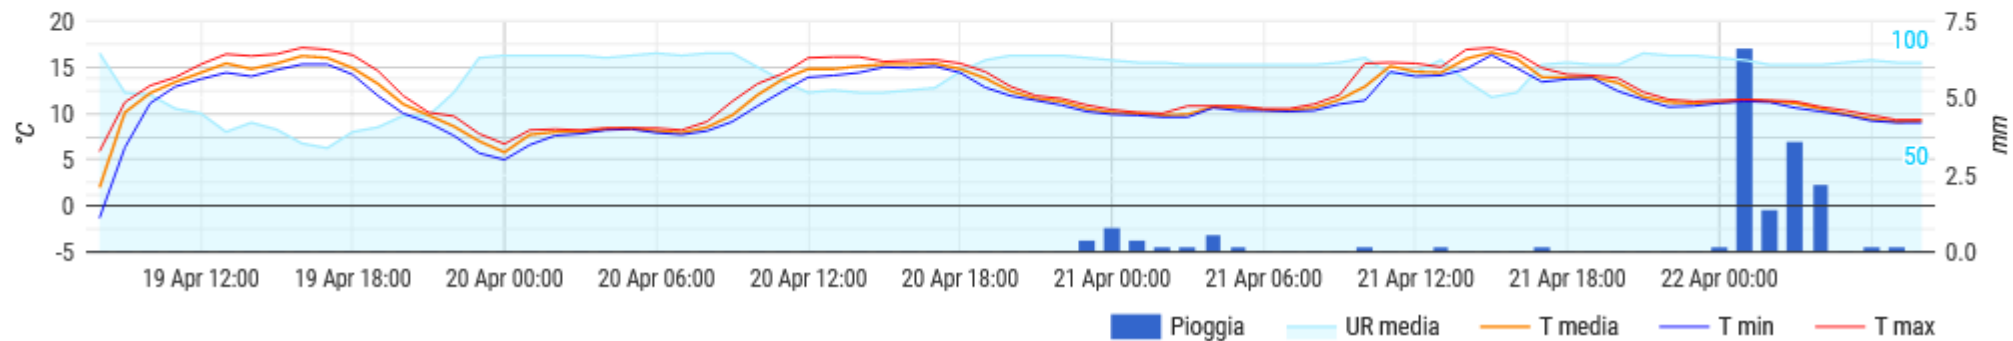

Dati orari

Temperatura, umidità e pioggia

CAPRAROLA (Loc. Procoio)

Dati orari

Temperatura, umidità e pioggia

CAPRAROLA (Loc. Pantane)

Dati orari

Temperatura, umidità e pioggia

FABRICA DI ROMA

Dati orari

Temperatura, umidità e pioggia

FALERIA

Dati orari

Temperatura, umidità e pioggia

GALLESE

Dati orari

Temperatura, umidità e pioggia

NEPI

Dati orari

Temperatura, umidità e pioggia

RONCIGLIONE

Dati orari

Temperatura, umidità e pioggia

SUTRI (loc. Cornacchia)

Dati orari

Temperatura, umidità e pioggia

SUTRI (loc. Vallicella)

Dati orari

Temperatura, umidità e pioggia

VIGNANELLO

Dati orari

Temperatura, umidità e pioggia