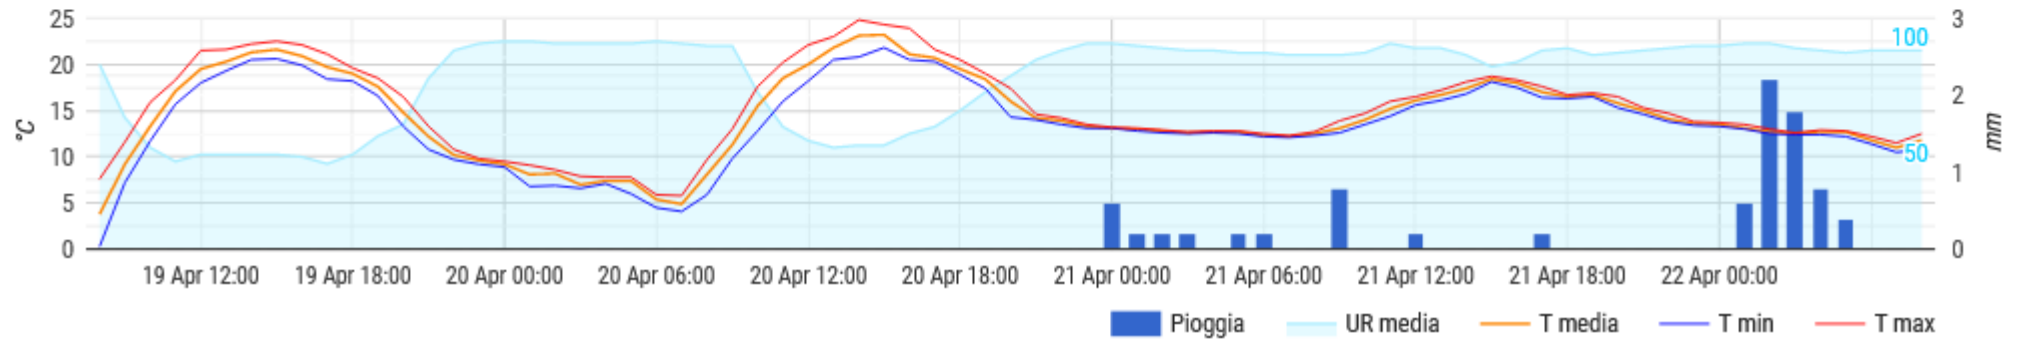

FABRICA DI ROMA

Dati orari

Temperatura, umidità e pioggia

FALERIA

Dati orari

Temperatura, umidità e pioggia

GALLESE

Dati orari

Temperatura, umidità e pioggia

NEPI

Dati orari

Temperatura, umidità e pioggia

RONCIGLIONE

Dati orari

Temperatura, umidità e pioggia

SUTRI (loc. Cornacchia)

Dati orari

Temperatura, umidità e pioggia

SUTRI (loc. Vallicella)

Dati orari

Temperatura, umidità e pioggia

VIGNANELLO

Dati orari

Temperatura, umidità e pioggia