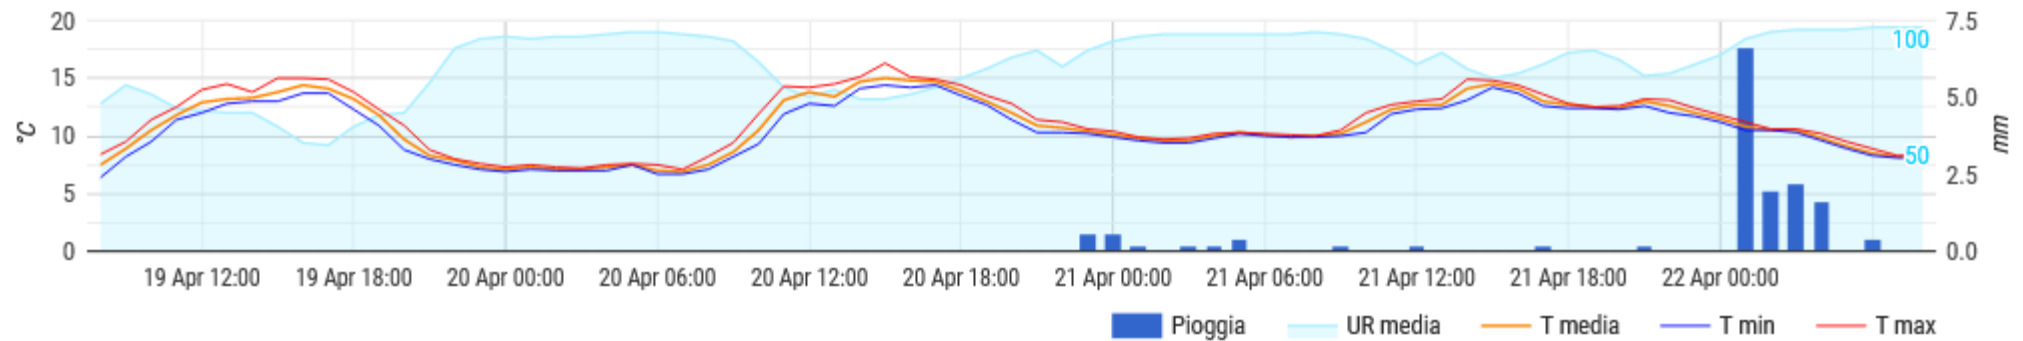

FABRICA DI ROMA

Dati orari

Temperatura, umidità e pioggia

FALERIA

Dati orari

Temperatura, umidità e pioggia

GALLESE

Dati orari

Temperatura, umidità e pioggia

NEPI

Dati orari

Temperatura, umidità e pioggia

RONCIGLIONE

Dati orari

Temperatura, umidità e pioggia

SUTRI (loc. Cornacchia)

Dati orari

Temperatura, umidità e pioggia

SUTRI (loc. Vallicella)

Dati orari

Temperatura, umidità e pioggia

VIGNANELLO

Dati orari

Temperatura, umidità e pioggia

VITERBO (Strada Cassia Nord km 90.)

Dati orari

Temperatura, umidità e pioggia

VITERBO (loc. Norchia)

Dati orari

Temperatura, umidità e pioggia

TARQUINIA

Dati orari