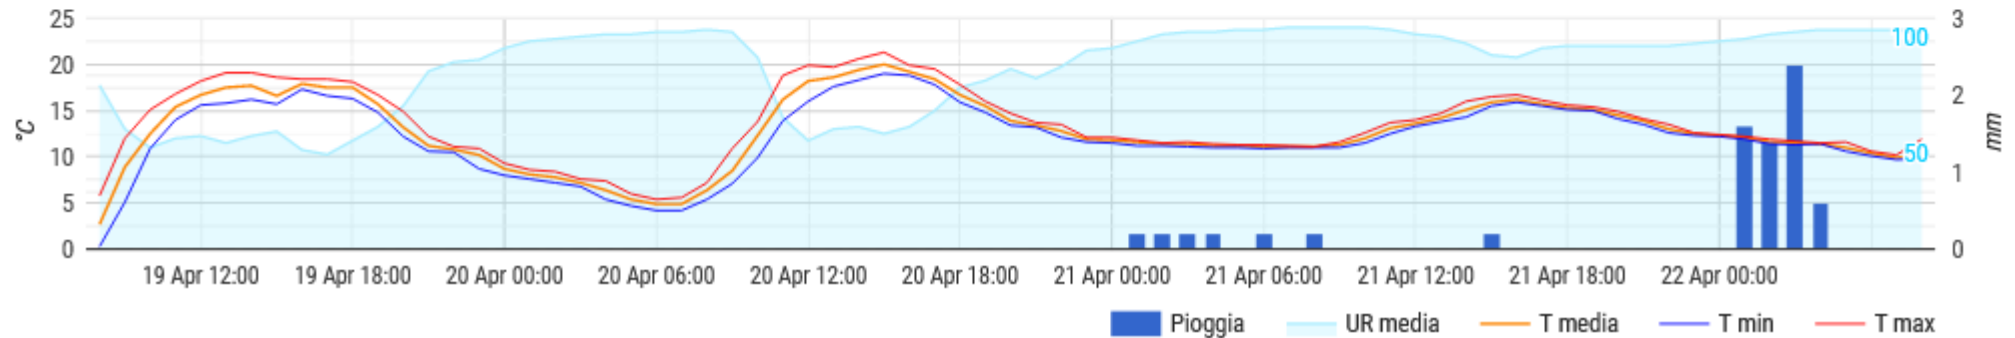

FABRICA DI ROMA

Dati orari

Temperatura, umidità e pioggia

FALERIA

Dati orari

Temperatura, umidità e pioggia

GALLESE

Dati orari

Temperatura, umidità e pioggia

NEPI

Dati orari

Temperatura, umidità e pioggia

RONCIGLIONE

Dati orari

Temperatura, umidità e pioggia

SUTRI (loc. Cornacchia)

Dati orari

Temperatura, umidità e pioggia

SUTRI (loc. Vallicella)

Dati orari

Temperatura, umidità e pioggia

VIGNANELLO

Dati orari

Temperatura, umidità e pioggia