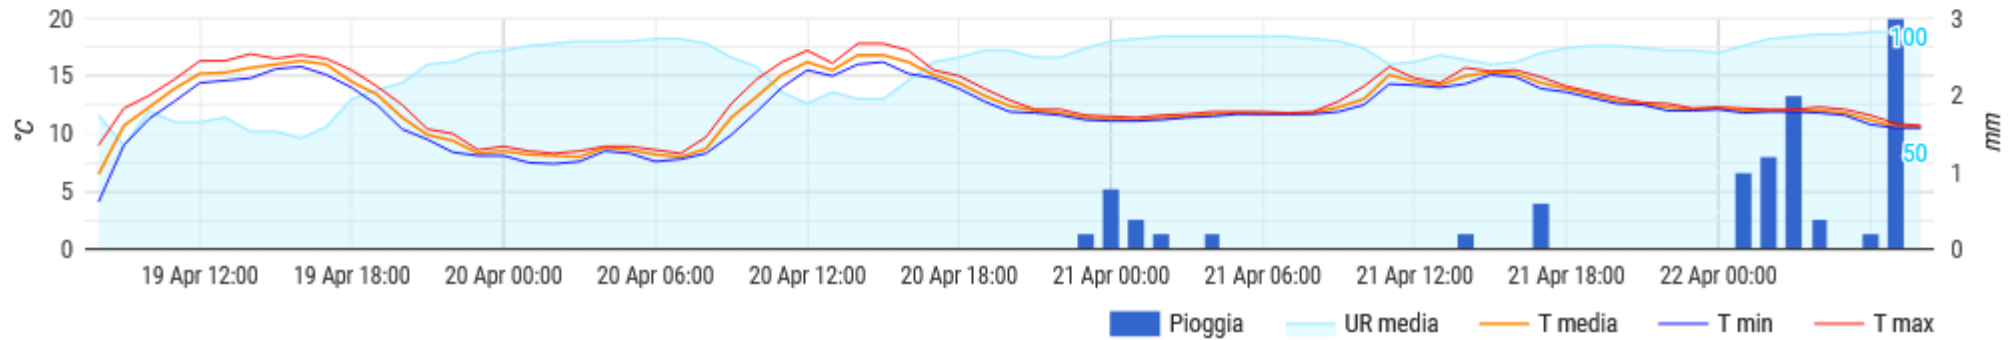

FABRICA DI ROMA

Dati orari

Temperatura, umidità e pioggia

FALERIA

Dati orari

Temperatura, umidità e pioggia

GALLESE

Dati orari

Dati orari

Temperatura, umidità e pioggia

SUTRI (loc. Vallicella)

Dati orari

Temperatura, umidità e pioggia

VIGNANELLO

Dati orari

Temperatura, umidità e pioggia

VITERBO (Strada Cassia Nord km 90.)

Dati orari

Temperatura, umidità e pioggia

VITERBO (loc. Norchia)

Dati orari

Temperatura, umidità e pioggia

TARQUINIA

Dati orari

Temperatura, umidità e pioggia

TUSCANIA

Dati orari

Temperatura, umidità e pioggia

VITORCHIANO

Dati orari

Temperatura, umidità e pioggia