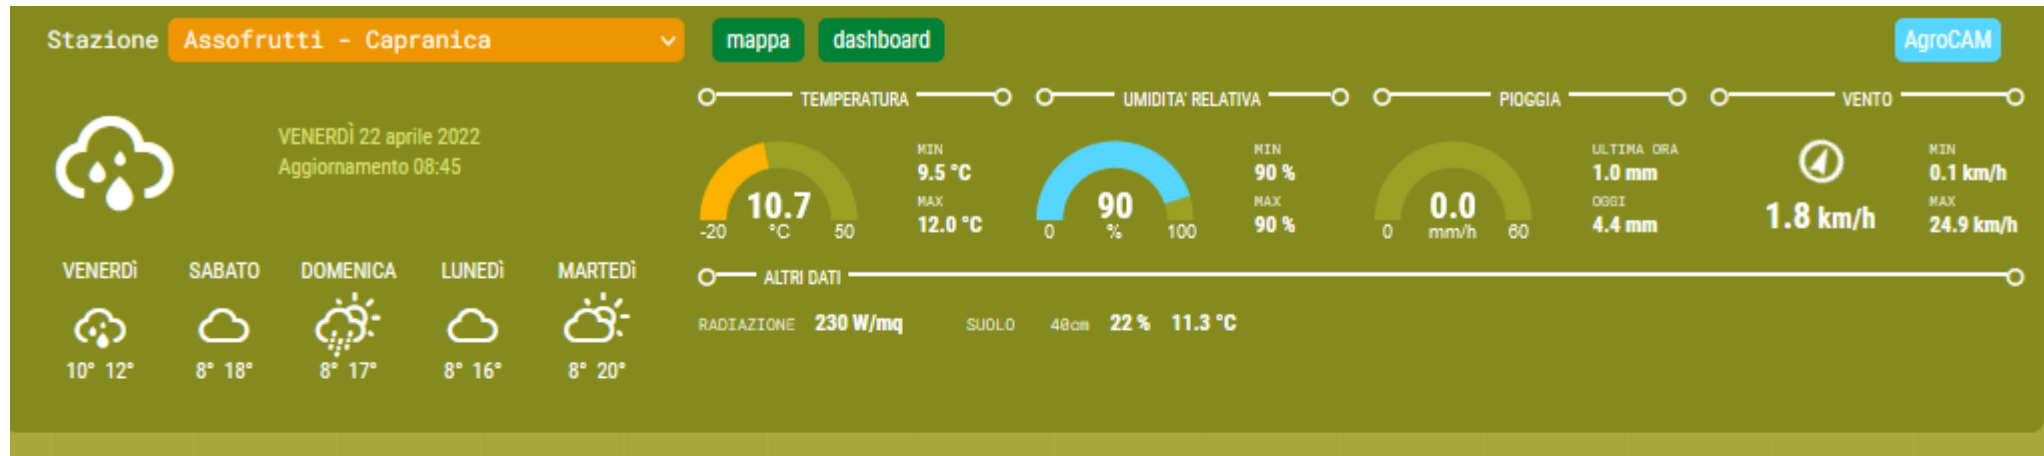

UFFICIO AGRONOMI - AGROMETEO - BOLLETTINO DEL 22 Aprile 2022

BAGNOREGIO

Dati orari

Temperatura, umidità e pioggia

BARBARANO

Dati orari

Temperatura, umidità e pioggia

CANEPINA

Dati orari

CAPRANICA

Dati orari

Temperatura, umidità e pioggia

CAPRAROLA (Loc. San Rocco)

Dati orari

Temperatura, umidità e pioggia

CAPRAROLA (Loc. Stazione)