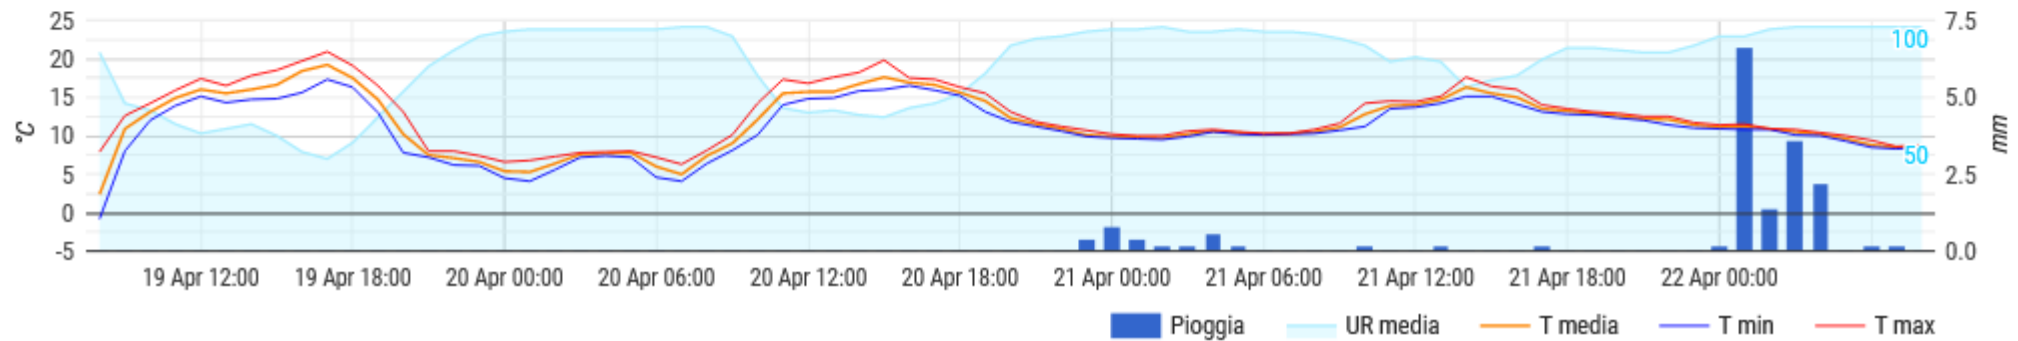

Dati orari

Temperatura, umidità e pioggia

CAPRAROLA (Loc. Procoio)

Dati orari

Temperatura, umidità e pioggia

CAPRAROLA (Loc. Pantane)

Dati orari

Temperatura, umidità e pioggia

FABRICA DI ROMA

Dati orari

Temperatura, umidità e pioggia

FALERIA

Dati orari

Temperatura, umidità e pioggia

GALLESE

Dati orari

Temperatura, umidità e pioggia

NEPI

Dati orari

Temperatura, umidità e pioggia

RONCIGLIONE

Dati orari

Temperatura, umidità e pioggia

SUTRI (loc. Cornacchia)

Dati orari

Temperatura, umidità e pioggia

SUTRI (loc. Vallicella)

Dati orari

Temperatura, umidità e pioggia

VIGNANELLO

Dati orari

Temperatura, umidità e pioggia