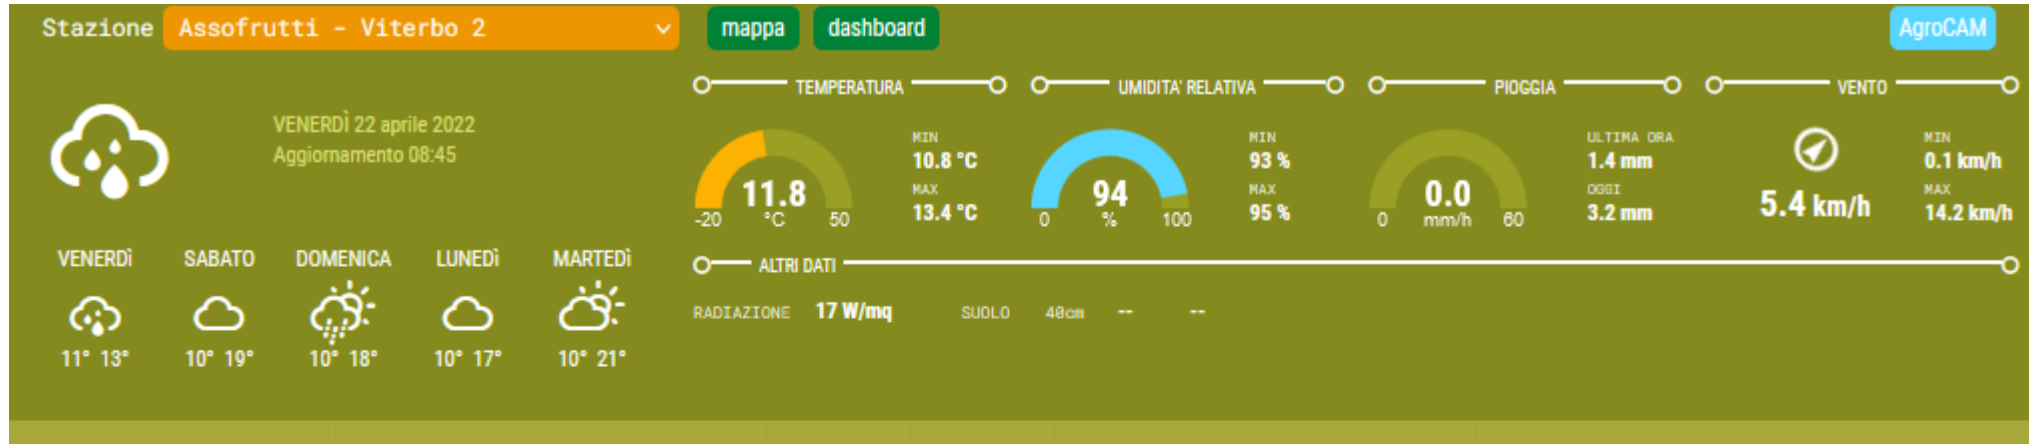

Dati orari

Temperatura, umidità e pioggia

SUTRI (loc. Vallicella)

Dati orari

Temperatura, umidità e pioggia

VIGNANELLO

Dati orari

Temperatura, umidità e pioggia

VITERBO (Strada Cassia Nord km 90.)

Dati orari

Temperatura, umidità e pioggia

VITERBO (loc. Norchia)

Dati orari

Temperatura, umidità e pioggia

TARQUINIA

Dati orari