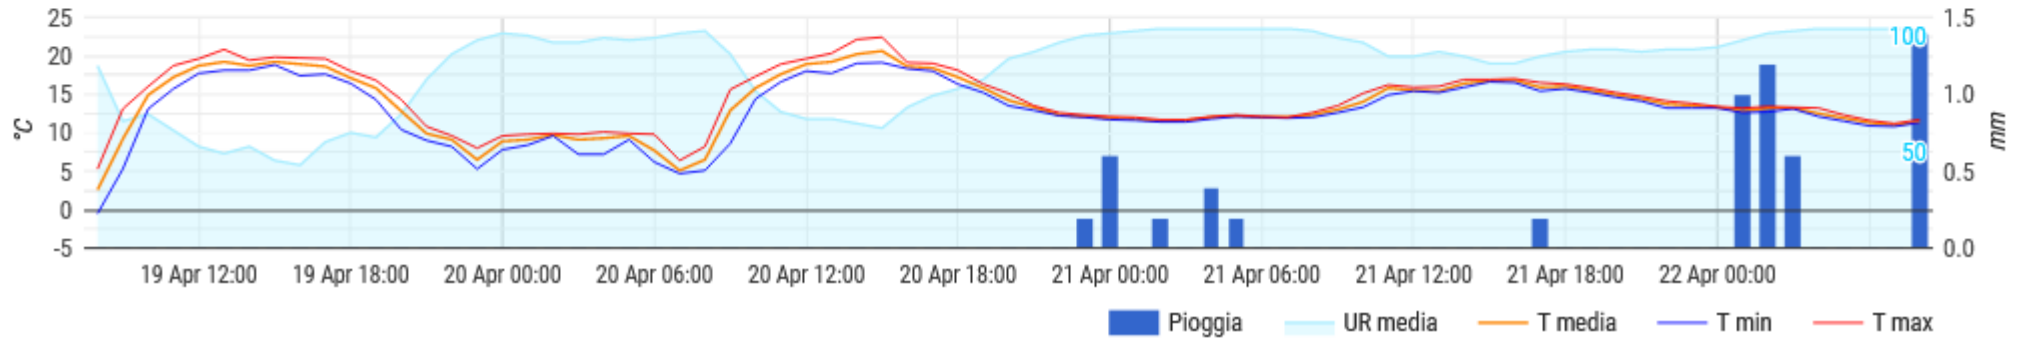

FABRICA DI ROMA

Dati orari

Temperatura, umidità e pioggia

FALERIA

Dati orari

Temperatura, umidità e pioggia

GALLESE

Dati orari

Dati orari

Temperatura, umidità e pioggia

SUTRI (loc. Vallicella)

Dati orari

Temperatura, umidità e pioggia

VIGNANELLO

Dati orari

Temperatura, umidità e pioggia

VITERBO (Strada Cassia Nord km 90.)

Dati orari

Temperatura, umidità e pioggia

VITERBO (loc. Norchia)

Dati orari

Temperatura, umidità e pioggia

TARQUINIA

Dati orari

Temperatura, umidità e pioggia

TUSCANIA

Dati orari

Temperatura, umidità e pioggia

VITORCHIANO

Dati orari

Temperatura, umidità e pioggia