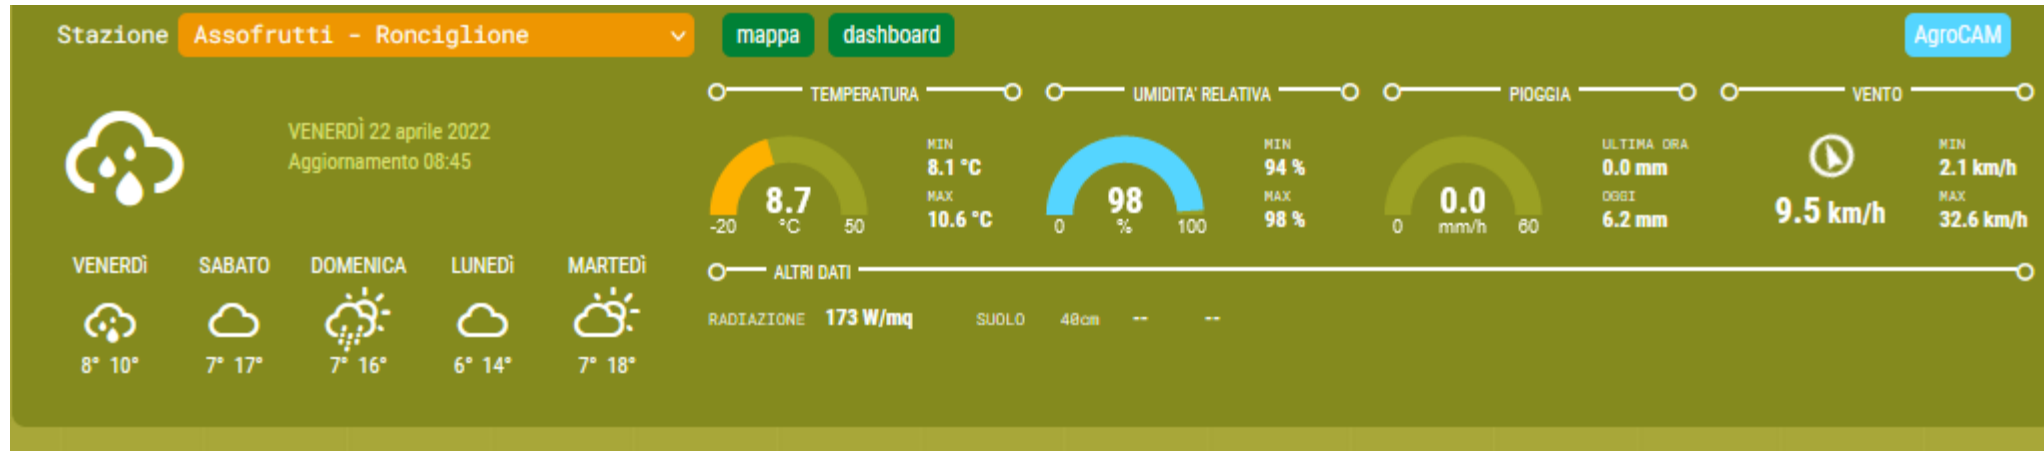

FABRICA DI ROMA

Dati orari

Temperatura, umidità e pioggia

FALERIA

Dati orari

Temperatura, umidità e pioggia

GALLESE

Dati orari

Temperatura, umidità e pioggia

NEPI

Dati orari

Temperatura, umidità e pioggia

RONCIGLIONE

Dati orari

Temperatura, umidità e pioggia

SUTRI (loc. Cornacchia)

Dati orari

Temperatura, umidità e pioggia

SUTRI (loc. Vallicella)

Dati orari

Temperatura, umidità e pioggia

VIGNANELLO

Dati orari

Temperatura, umidità e pioggia