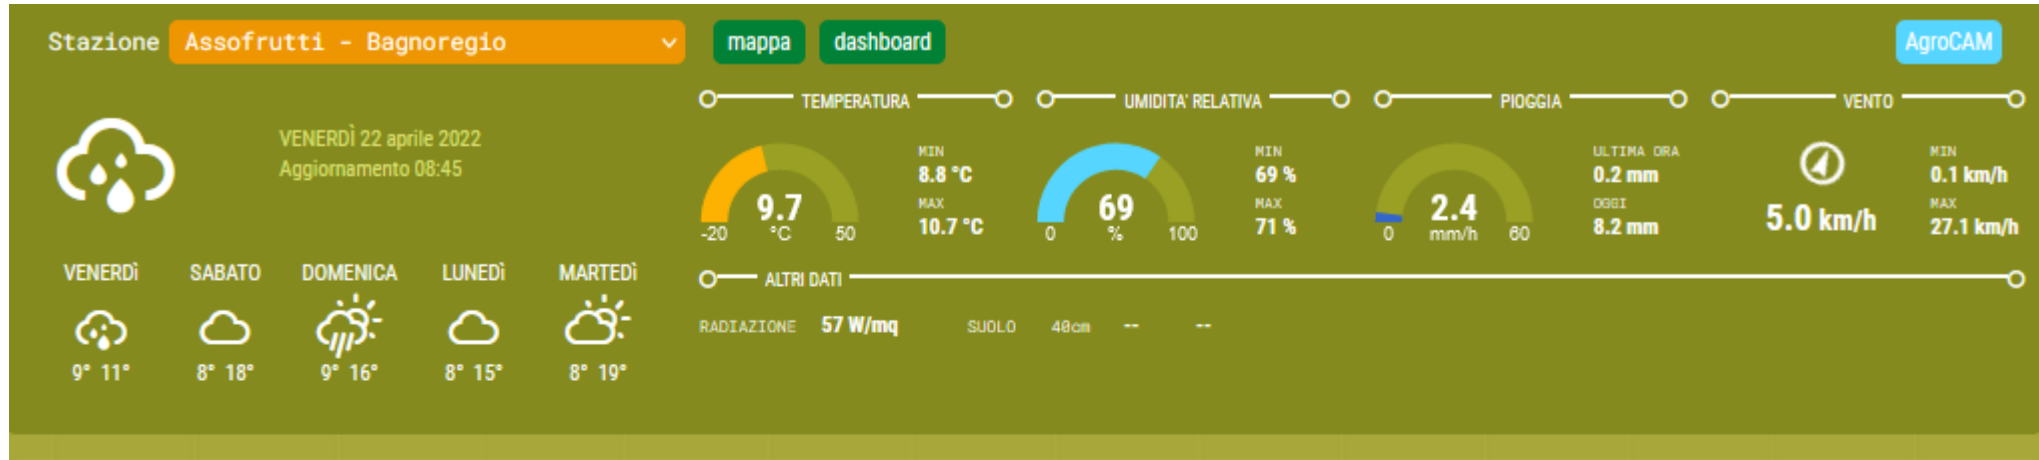

UFFICIO AGRONOMI - AGROMETEO - BOLLETTINO DEL 22 Aprile 2022

BAGNOREGIO

Dati orari

Temperatura, umidità e pioggia

BARBARANO

Dati orari

Temperatura, umidità e pioggia

CANEPINA

Dati orari

CAPRANICA

Dati orari

Temperatura, umidità e pioggia

CAPRAROLA (Loc. San Rocco)

Dati orari

Temperatura, umidità e pioggia

CAPRAROLA (Loc. Stazione)