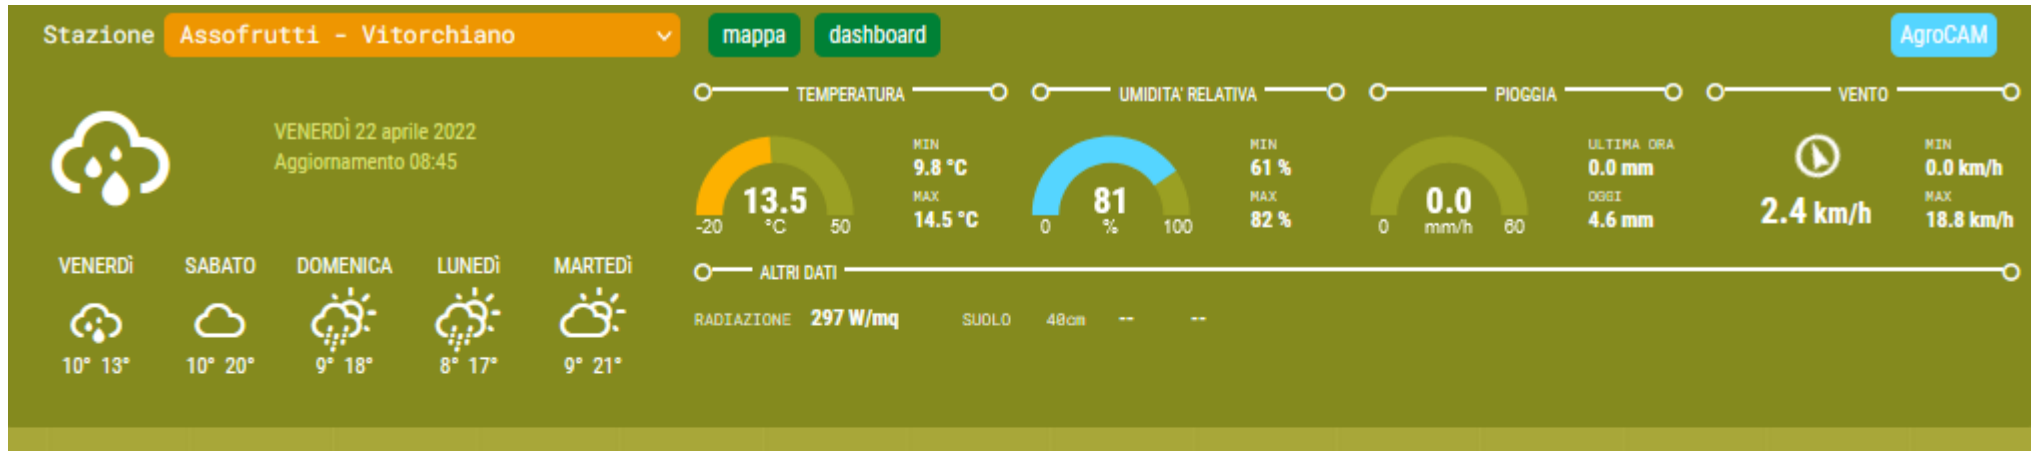

Dati orari

Temperatura, umidità e pioggia

SUTRI (loc. Vallicella)

Dati orari

Temperatura, umidità e pioggia

VIGNANELLO

Dati orari

Temperatura, umidità e pioggia

VITERBO (Strada Cassia Nord km 90.)

Dati orari

Temperatura, umidità e pioggia

VITERBO (loc. Norchia)

Dati orari

Temperatura, umidità e pioggia

TARQUINIA

Dati orari

Temperatura, umidità e pioggia

TUSCANIA

Dati orari

Temperatura, umidità e pioggia

VITORCHIANO

Dati orari

Temperatura, umidità e pioggia