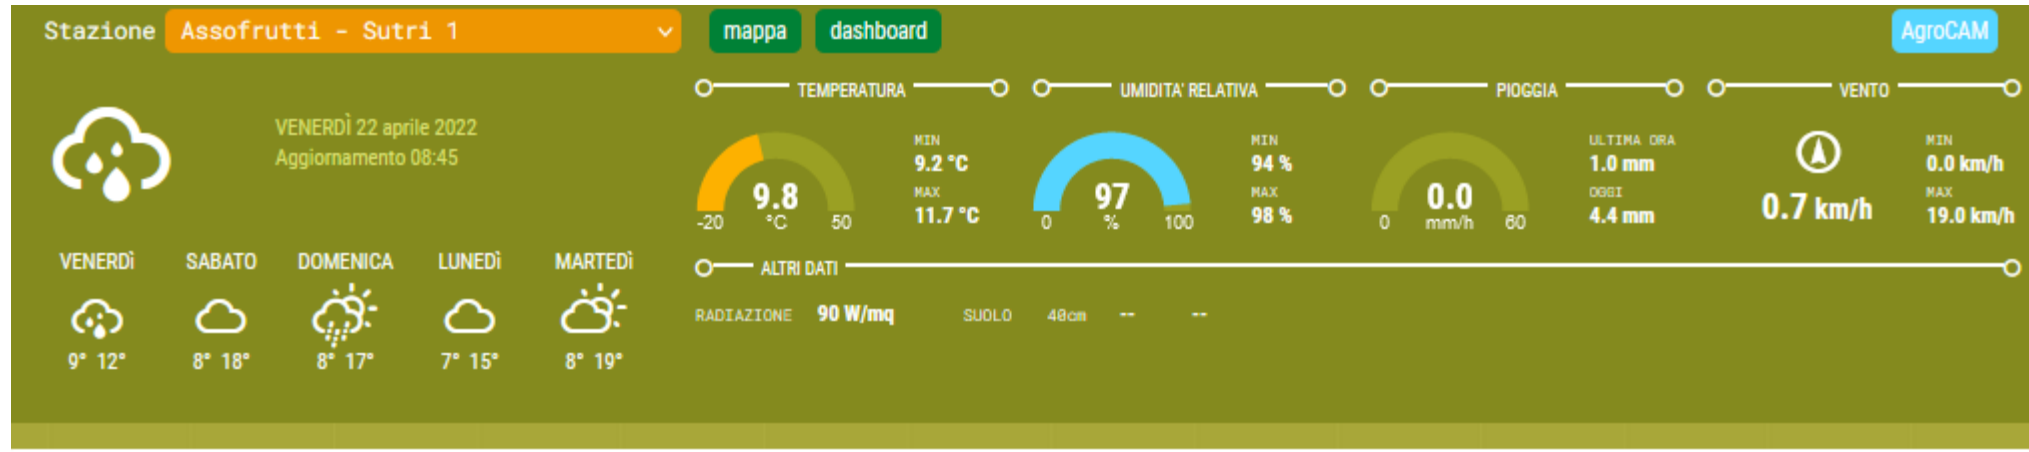

FABRICA DI ROMA

Dati orari

Temperatura, umidità e pioggia

FALERIA

Dati orari

Temperatura, umidità e pioggia

GALLESE

Dati orari

Temperatura, umidità e pioggia

NEPI

Dati orari

Temperatura, umidità e pioggia

RONCIGLIONE

Dati orari

Temperatura, umidità e pioggia

SUTRI (loc. Cornacchia)

Dati orari

Temperatura, umidità e pioggia

SUTRI (loc. Vallicella)

Dati orari

Temperatura, umidità e pioggia

VIGNANELLO

Dati orari

Temperatura, umidità e pioggia