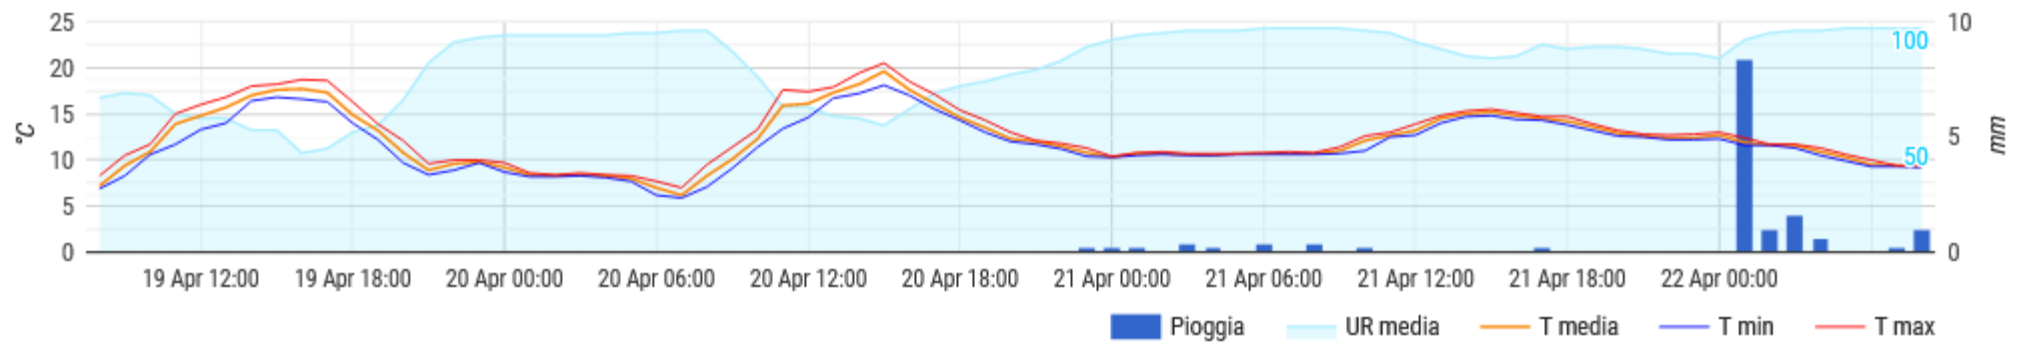

FABRICA DI ROMA

Dati orari

Temperatura, umidità e pioggia

FALERIA

Dati orari

Temperatura, umidità e pioggia

GALLESE

Dati orari

Temperatura, umidità e pioggia

NEPI

Dati orari

Temperatura, umidità e pioggia

RONCIGLIONE

Dati orari

Temperatura, umidità e pioggia

SUTRI (loc. Cornacchia)

Dati orari

Temperatura, umidità e pioggia

SUTRI (loc. Vallicella)

Dati orari

Temperatura, umidità e pioggia

VIGNANELLO

Dati orari

Temperatura, umidità e pioggia

VITERBO (Strada Cassia Nord km 90.)

Dati orari

Temperatura, umidità e pioggia

VITERBO (loc. Norchia)

Dati orari

Temperatura, umidità e pioggia

TARQUINIA

Dati orari