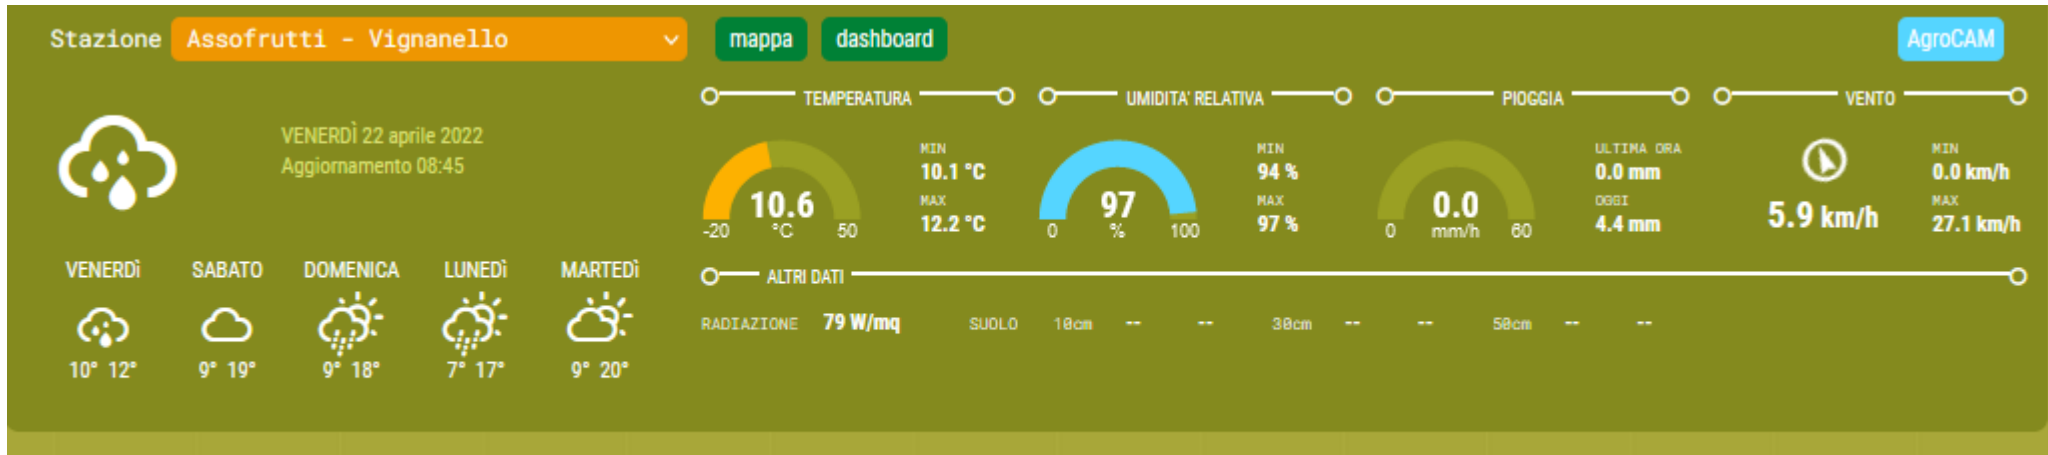

Temperatura, umidità e pioggia

NEPI

Dati orari

Temperatura, umidità e pioggia

RONCIGLIONE

Dati orari

Temperatura, umidità e pioggia

SUTRI (loc. Cornacchia)

Dati orari

Temperatura, umidità e pioggia

SUTRI (loc. Vallicella)

Dati orari

Temperatura, umidità e pioggia

VIGNANELLO

Dati orari

Temperatura, umidità e pioggia

VITERBO (Strada Cassia Nord km 90.)

Dati orari

Temperatura, umidità e pioggia

VITERBO (loc. Norchia)

Dati orari

Temperatura, umidità e pioggia

TARQUINIA

Dati orari