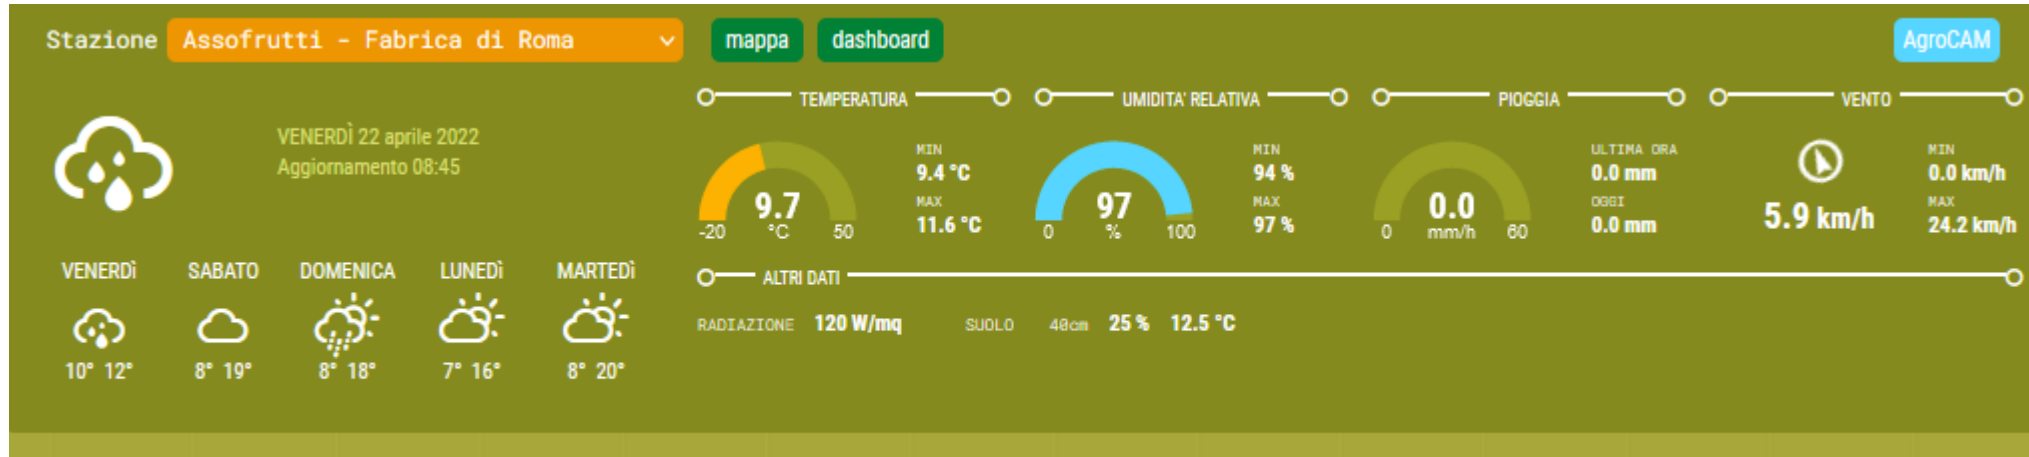

Dati orari

CAPRANICA

Dati orari

Temperatura, umidità e pioggia

CAPRAROLA (Loc. San Rocco)

Dati orari

Temperatura, umidità e pioggia

CAPRAROLA (Loc. Stazione)

Dati orari

Temperatura, umidità e pioggia

CAPRAROLA (Loc. Procoio)

Dati orari

Temperatura, umidità e pioggia

CAPRAROLA (Loc. Pantane)

Dati orari

Temperatura, umidità e pioggia

FABRICA DI ROMA

Dati orari

Temperatura, umidità e pioggia

FALERIA

Dati orari

Temperatura, umidità e pioggia

GALLESE

Dati orari