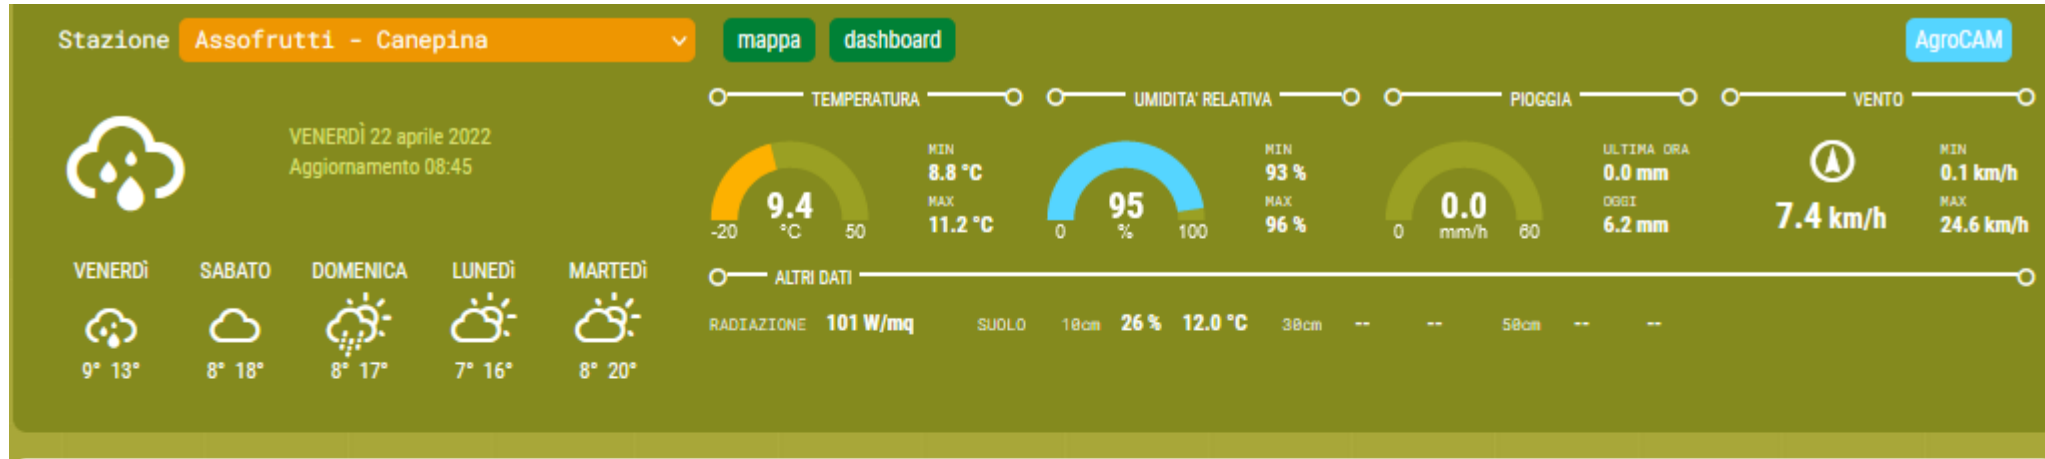

UFFICIO AGRONOMI - AGROMETEO - BOLLETTINO DEL 22 Aprile 2022

BAGNOREGIO

Dati orari

Temperatura, umidità e pioggia

BARBARANO

Dati orari

Temperatura, umidità e pioggia

CANEPINA

Dati orari

CAPRANICA

Dati orari

Temperatura, umidità e pioggia

CAPRAROLA (Loc. San Rocco)

Dati orari

Temperatura, umidità e pioggia

CAPRAROLA (Loc. Stazione)