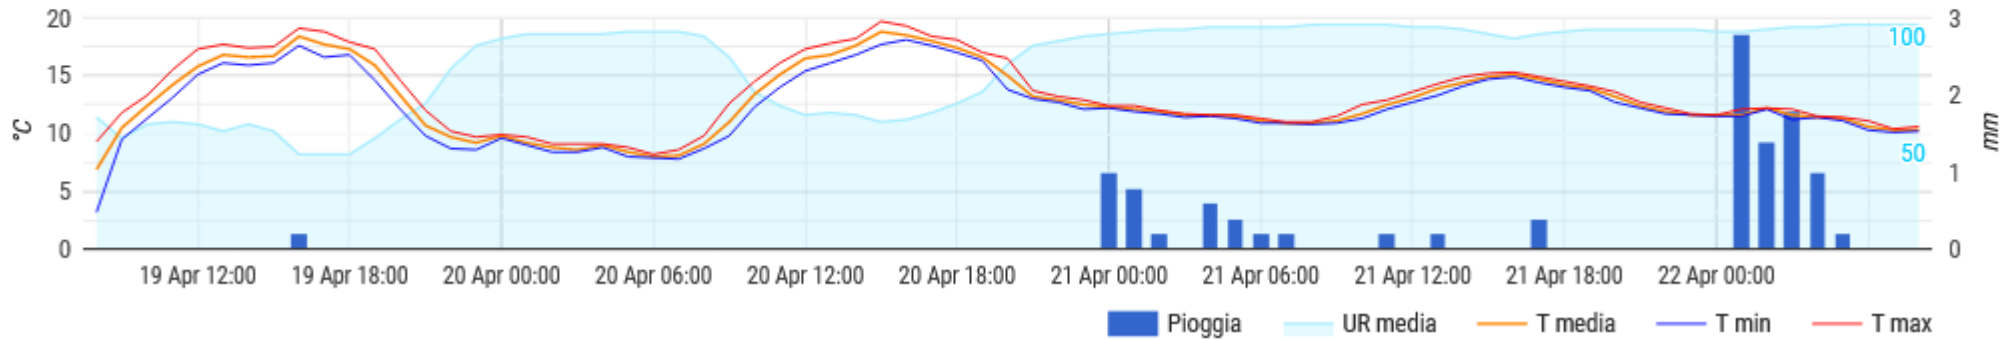

FABRICA DI ROMA

Dati orari

Temperatura, umidità e pioggia

FALERIA

Dati orari

Temperatura, umidità e pioggia

GALLESE

Dati orari

Temperatura, umidità e pioggia

NEPI

Dati orari

Temperatura, umidità e pioggia

RONCIGLIONE

Dati orari

Temperatura, umidità e pioggia

SUTRI (loc. Cornacchia)

Dati orari

Temperatura, umidità e pioggia

SUTRI (loc. Vallicella)

Dati orari

Temperatura, umidità e pioggia

VIGNANELLO

Dati orari

Temperatura, umidità e pioggia

VITERBO (Strada Cassia Nord km 90.)

Dati orari

Temperatura, umidità e pioggia

VITERBO (loc. Norchia)

Dati orari

Temperatura, umidità e pioggia

TARQUINIA

Dati orari