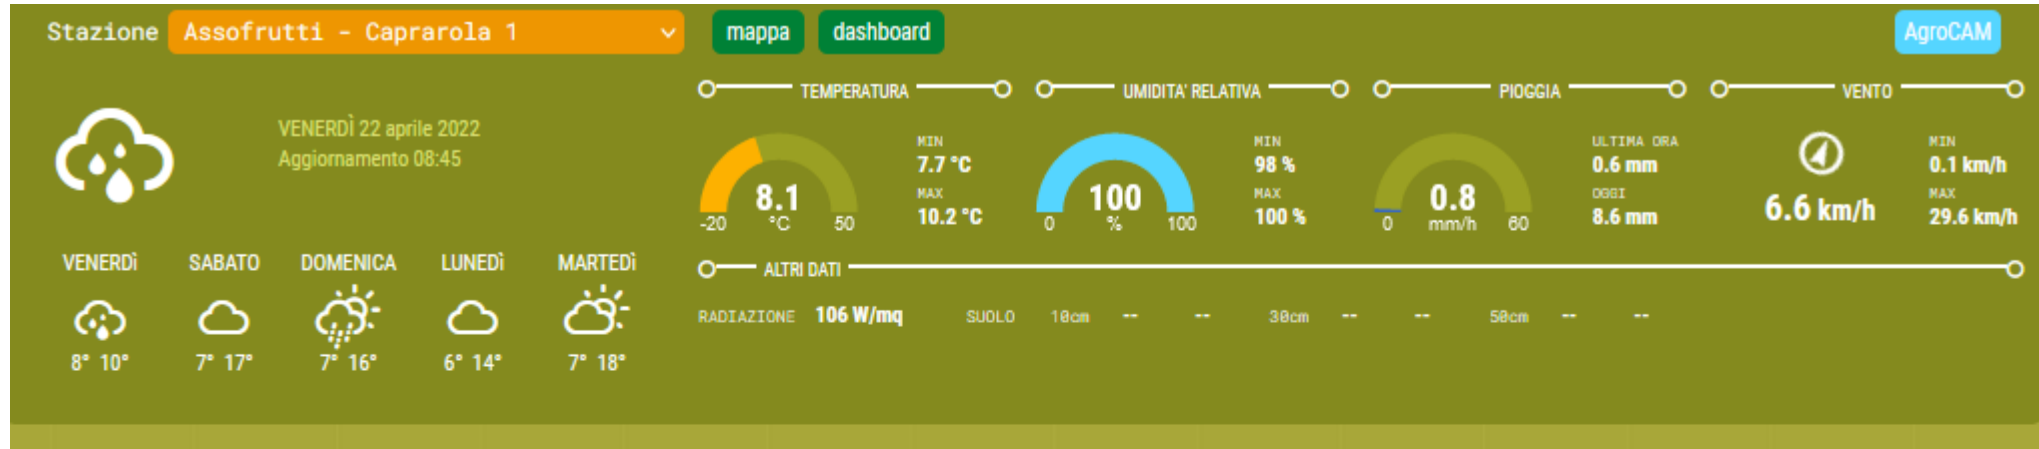

UFFICIO AGRONOMI - AGROMETEO - BOLLETTINO DEL 22 Aprile 2022

BAGNOREGIO

Dati orari

Temperatura, umidità e pioggia

BARBARANO

Dati orari

Temperatura, umidità e pioggia

CANEPINA

Dati orari

CAPRANICA

Dati orari

Temperatura, umidità e pioggia

CAPRAROLA (Loc. San Rocco)

Dati orari

Temperatura, umidità e pioggia

CAPRAROLA (Loc. Stazione)

Dati orari

Temperatura, umidità e pioggia

CAPRAROLA (Loc. Procoio)

Dati orari

Temperatura, umidità e pioggia

CAPRAROLA (Loc. Pantane)

Dati orari

Temperatura, umidità e pioggia