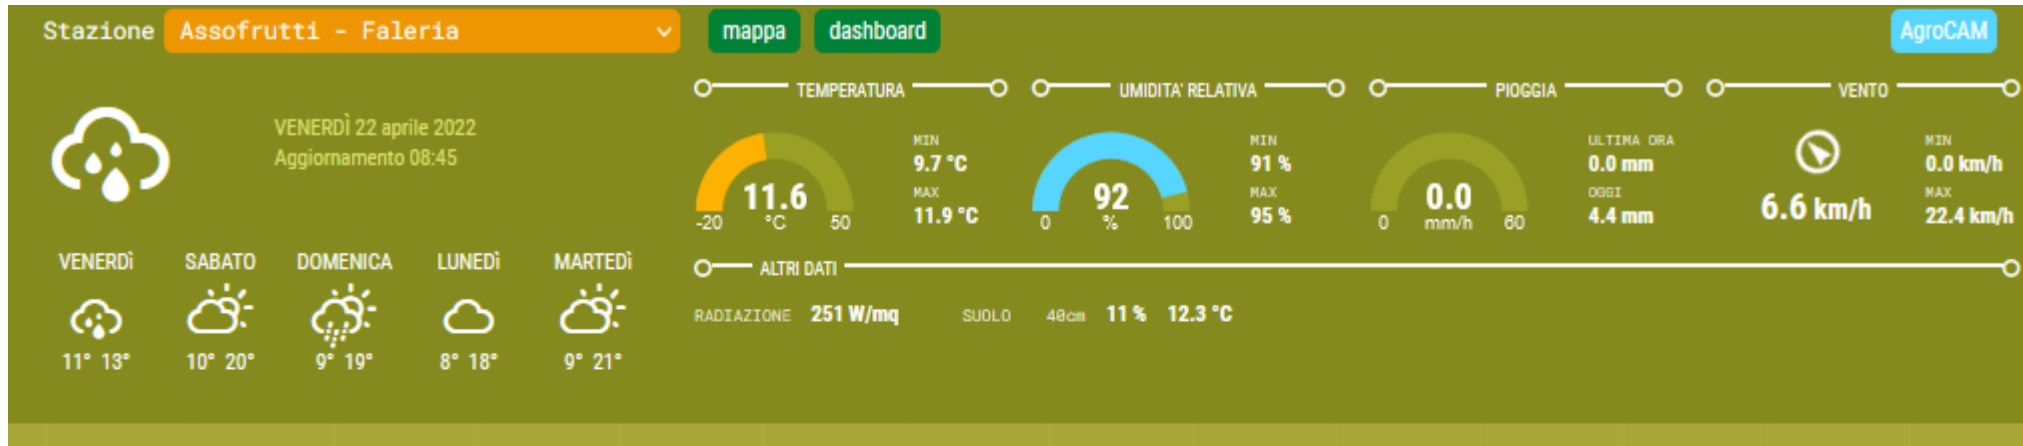

FABRICA DI ROMA

Dati orari

Temperatura, umidità e pioggia

FALERIA

Dati orari

Temperatura, umidità e pioggia

GALLESE

Dati orari

Temperatura, umidità e pioggia

NEPI

Dati orari

Temperatura, umidità e pioggia

RONCIGLIONE

Dati orari

Temperatura, umidità e pioggia

SUTRI (loc. Cornacchia)