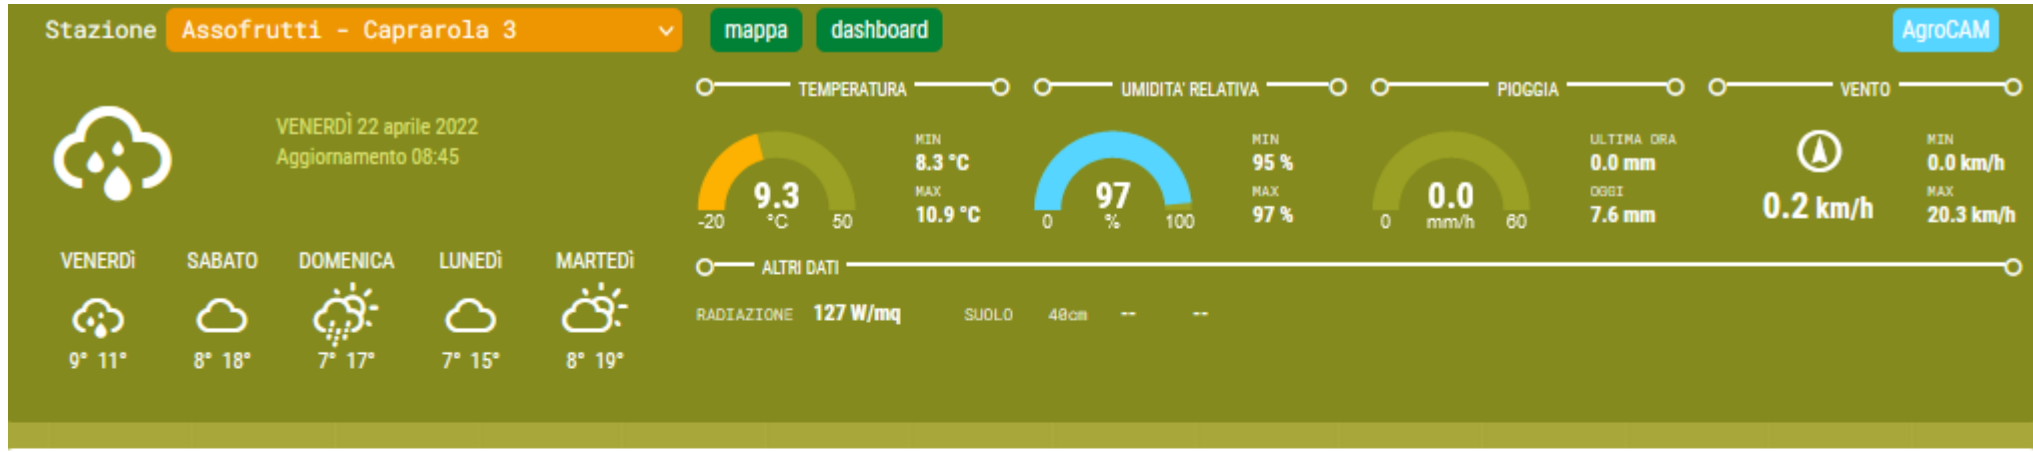

Dati orari

CAPRANICA

Dati orari

Temperatura, umidità e pioggia

CAPRAROLA (Loc. San Rocco)

Dati orari

Temperatura, umidità e pioggia

CAPRAROLA (Loc. Stazione)

Dati orari

Temperatura, umidità e pioggia

CAPRAROLA (Loc. Procoio)

Dati orari

Temperatura, umidità e pioggia

CAPRAROLA (Loc. Pantane)

Dati orari

Temperatura, umidità e pioggia