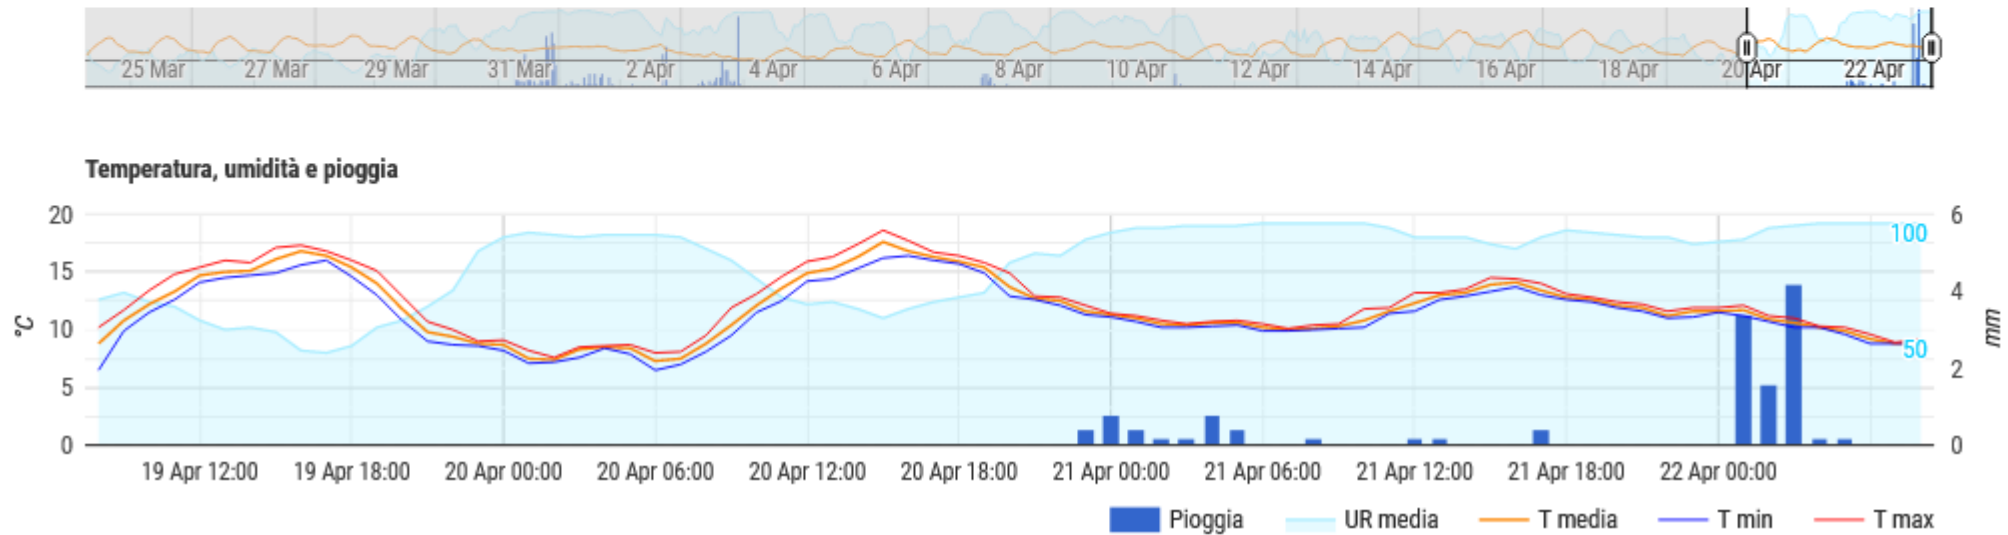

UFFICIO AGRONOMI - AGROMETEO - BOLLETTINO DEL 22 Aprile 2022

BAGNOREGIO

Dati orari

Temperatura, umidità e pioggia

BARBARANO

Dati orari

Temperatura, umidità e pioggia

CANEPINA

Dati orari

CAPRANICA

Dati orari

Temperatura, umidità e pioggia

CAPRAROLA (Loc. San Rocco)

Dati orari

Temperatura, umidità e pioggia

CAPRAROLA (Loc. Stazione)

Dati orari

Temperatura, umidità e pioggia

CAPRAROLA (Loc. Procoio)

Dati orari

Temperatura, umidità e pioggia

CAPRAROLA (Loc. Pantane)

Dati orari

Temperatura, umidità e pioggia

FABRICA DI ROMA

Dati orari

Temperatura, umidità e pioggia

FALERIA

Dati orari

Temperatura, umidità e pioggia

GALLESE

Dati orari