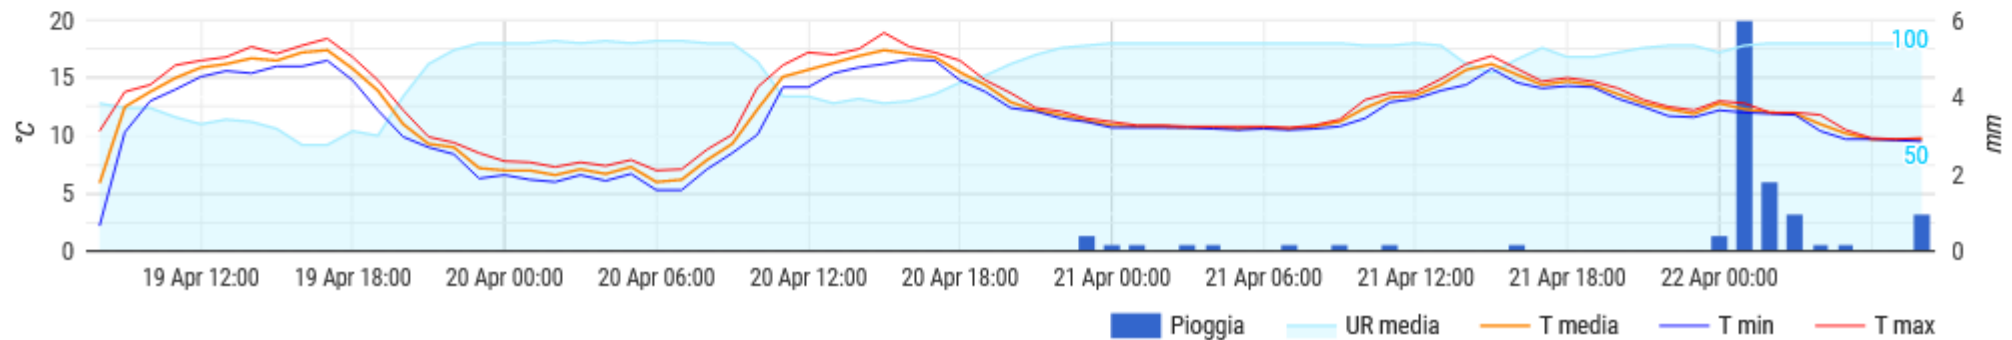

Dati orari

CAPRANICA

Dati orari

Temperatura, umidità e pioggia

CAPRAROLA (Loc. San Rocco)

Dati orari

Temperatura, umidità e pioggia

CAPRAROLA (Loc. Stazione)

Dati orari

Temperatura, umidità e pioggia

CAPRAROLA (Loc. Procoio)

Dati orari

Temperatura, umidità e pioggia

CAPRAROLA (Loc. Pantane)

Dati orari

Temperatura, umidità e pioggia

FABRICA DI ROMA

Dati orari

Temperatura, umidità e pioggia

FALERIA

Dati orari

Temperatura, umidità e pioggia

GALLESE

Dati orari

Dati orari

Temperatura, umidità e pioggia

SUTRI (loc. Vallicella)

Dati orari

Temperatura, umidità e pioggia

VIGNANELLO

Dati orari

Temperatura, umidità e pioggia