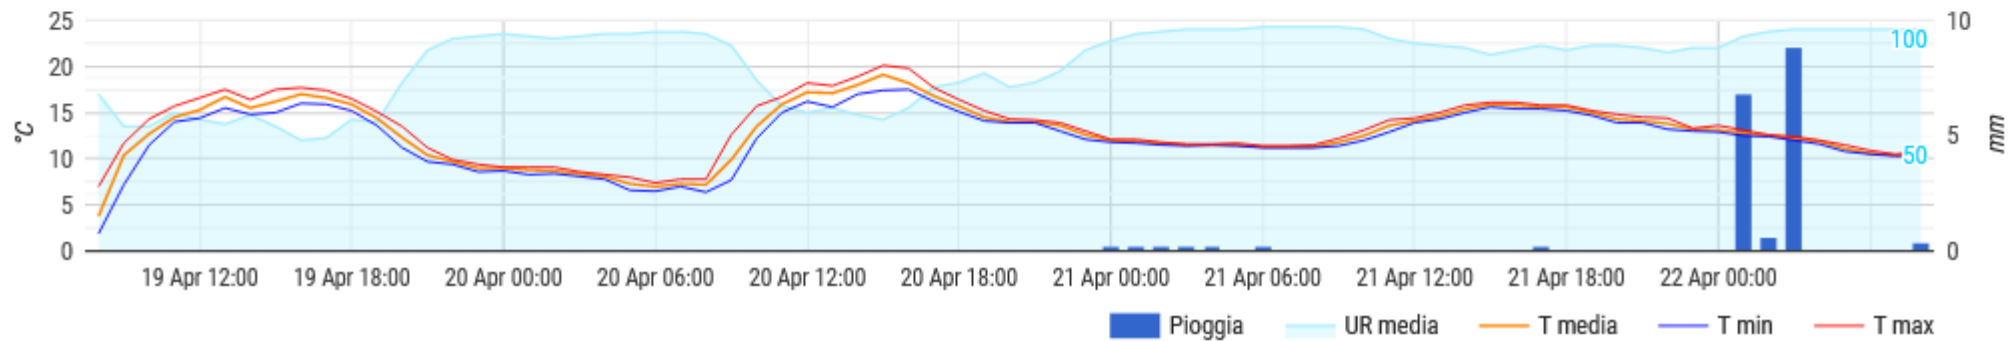

FABRICA DI ROMA

Dati orari

Temperatura, umidità e pioggia

FALERIA

Dati orari

Temperatura, umidità e pioggia

GALLESE

Dati orari

Temperatura, umidità e pioggia

NEPI

Dati orari

Temperatura, umidità e pioggia

RONCIGLIONE

Dati orari

Temperatura, umidità e pioggia

SUTRI (loc. Cornacchia)

Dati orari

Temperatura, umidità e pioggia

SUTRI (loc. Vallicella)

Dati orari

Temperatura, umidità e pioggia

VIGNANELLO

Dati orari

Temperatura, umidità e pioggia

VITERBO (Strada Cassia Nord km 90.)

Dati orari

Temperatura, umidità e pioggia

VITERBO (loc. Norchia)

Dati orari

Temperatura, umidità e pioggia

TARQUINIA

Dati orari