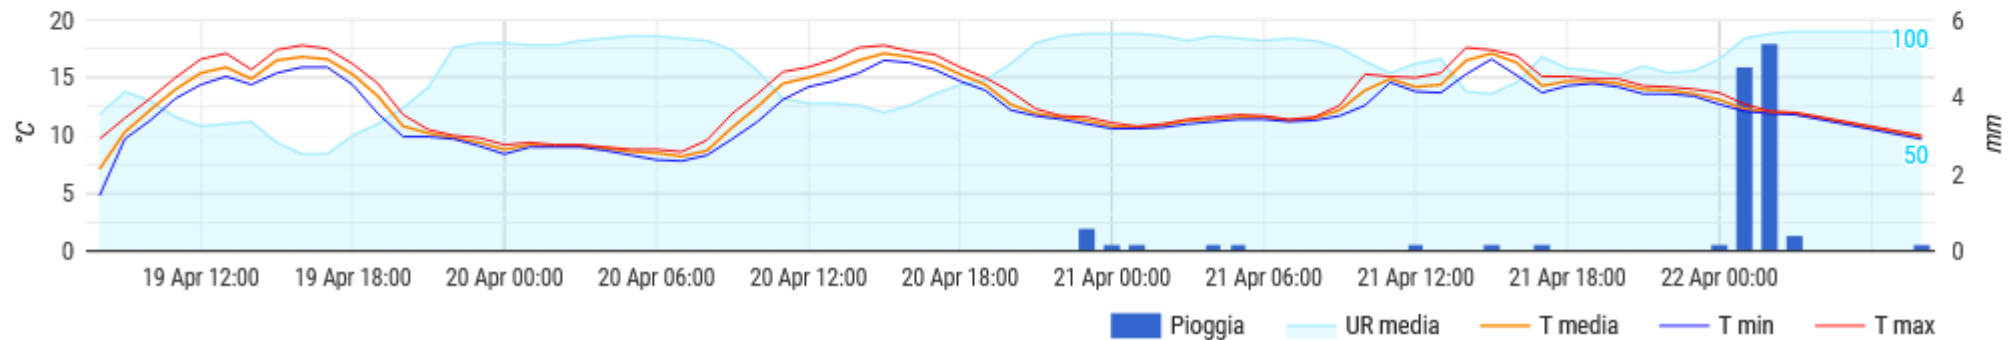

UFFICIO AGRONOMI - AGROMETEO - BOLLETTINO DEL 22 Aprile 2022

BAGNOREGIO

Dati orari

Temperatura, umidità e pioggia

BARBARANO

Dati orari

Temperatura, umidità e pioggia

CANEPINA

Dati orari

CAPRANICA

Dati orari

Temperatura, umidità e pioggia

CAPRAROLA (Loc. San Rocco)

Dati orari

Temperatura, umidità e pioggia

CAPRAROLA (Loc. Stazione)

FABRICA DI ROMA

Dati orari

Temperatura, umidità e pioggia

FALERIA

Dati orari

Temperatura, umidità e pioggia

GALLESE

Dati orari

Dati orari

Temperatura, umidità e pioggia

SUTRI (loc. Vallicella)

Dati orari

Temperatura, umidità e pioggia

VIGNANELLO

Dati orari

Temperatura, umidità e pioggia