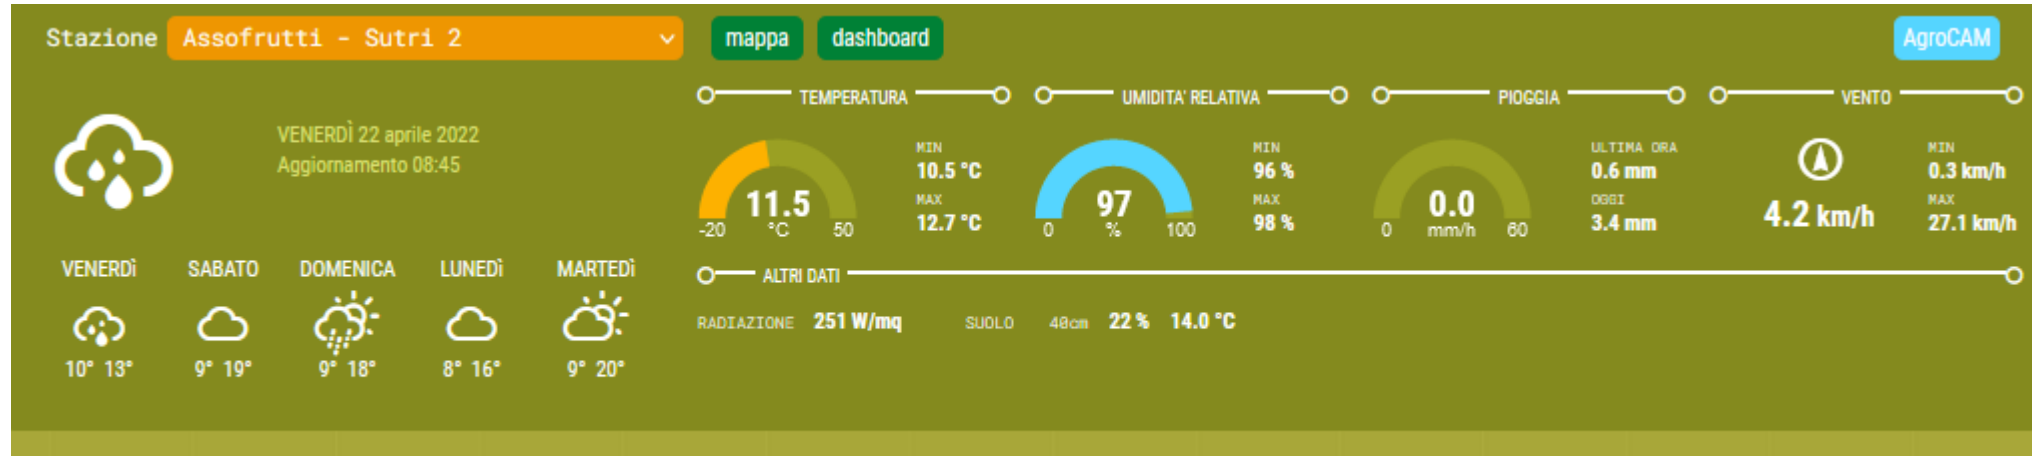

Temperatura, umidità e pioggia

NEPI

Dati orari

Temperatura, umidità e pioggia

RONCIGLIONE

Dati orari

Temperatura, umidità e pioggia

SUTRI (loc. Cornacchia)

Dati orari

Temperatura, umidità e pioggia

SUTRI (loc. Vallicella)

Dati orari

Temperatura, umidità e pioggia

VIGNANELLO

Dati orari

Temperatura, umidità e pioggia