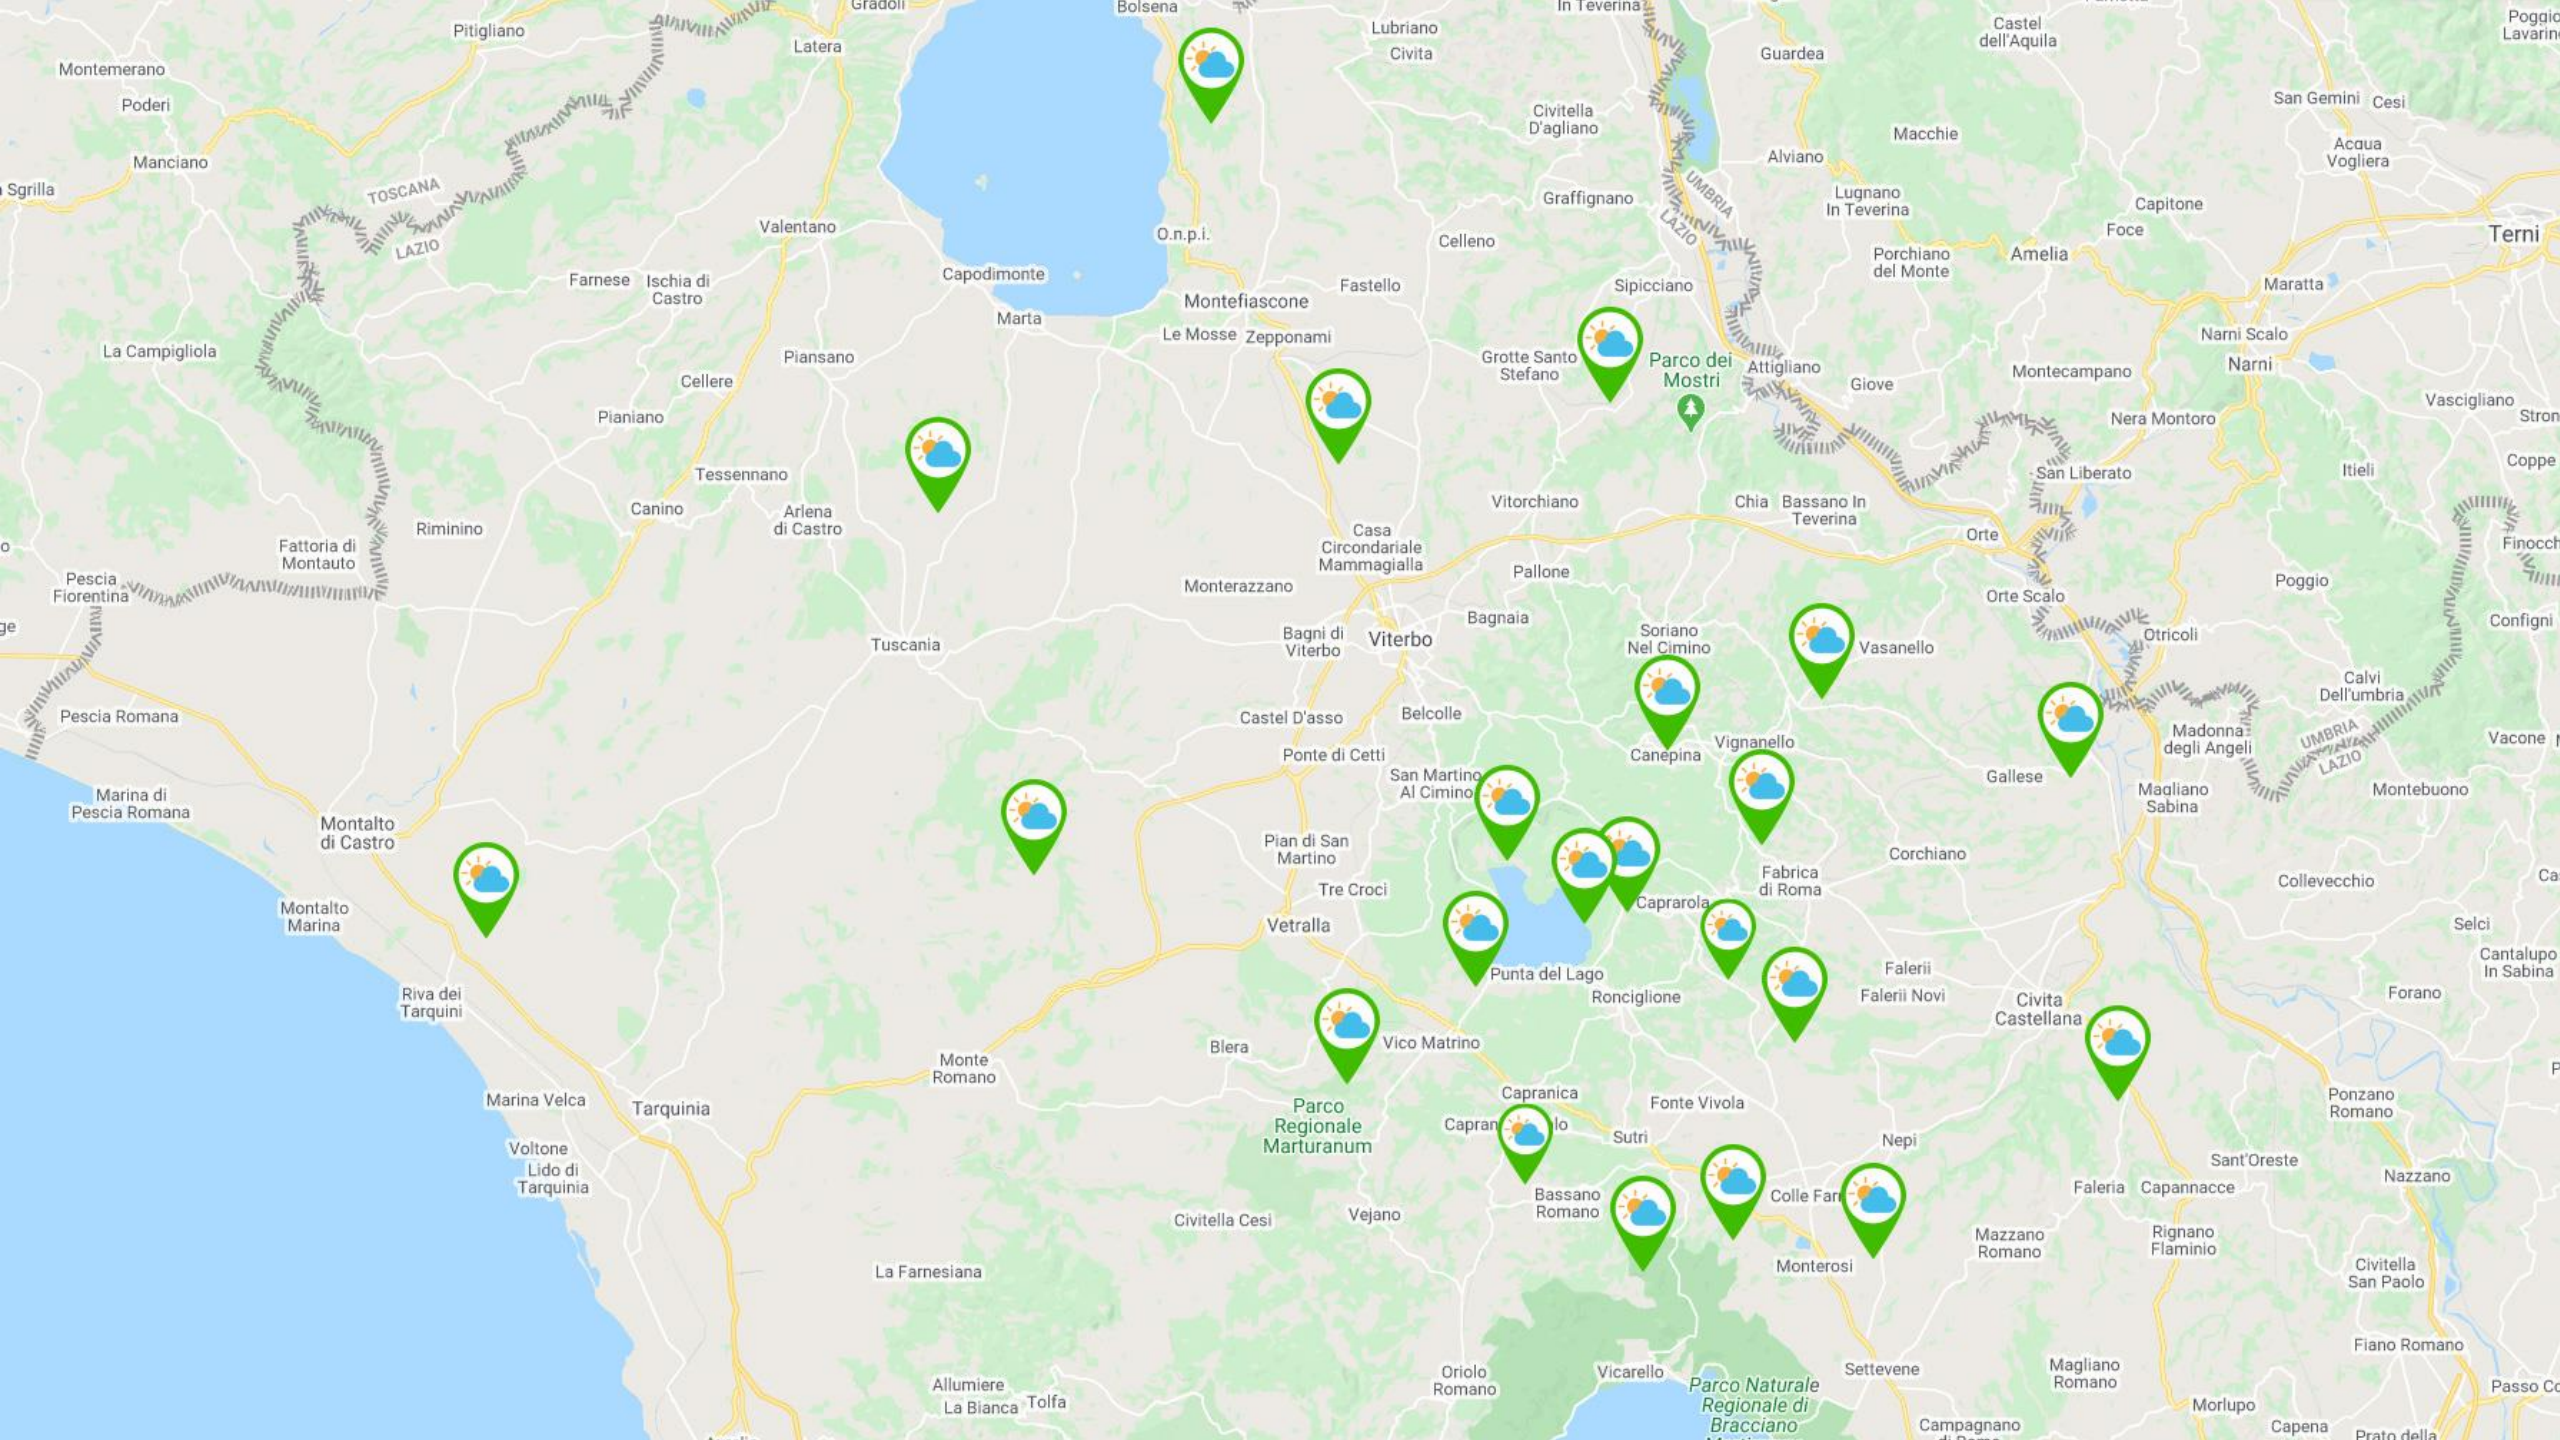

UFFICIO AGRONOMI - AGROMETEO - BOLLETTINO DEL 22 Aprile 2022

BAGNOREGIO

Dati orari

Temperatura, umidità e pioggia

BARBARANO

Dati orari

Temperatura, umidità e pioggia

CANEPINA

Dati orari

CAPRANICA

Dati orari

Temperatura, umidità e pioggia

CAPRAROLA (Loc. San Rocco)

Dati orari

Temperatura, umidità e pioggia

CAPRAROLA (Loc. Stazione)

Dati orari

Temperatura, umidità e pioggia

SUTRI (loc. Vallicella)

Dati orari

Temperatura, umidità e pioggia

VIGNANELLO

Dati orari

Temperatura, umidità e pioggia

VITERBO (Strada Cassia Nord km 90.)

Dati orari

Temperatura, umidità e pioggia

VITERBO (loc. Norchia)

Dati orari

Temperatura, umidità e pioggia

TARQUINIA

Dati orari