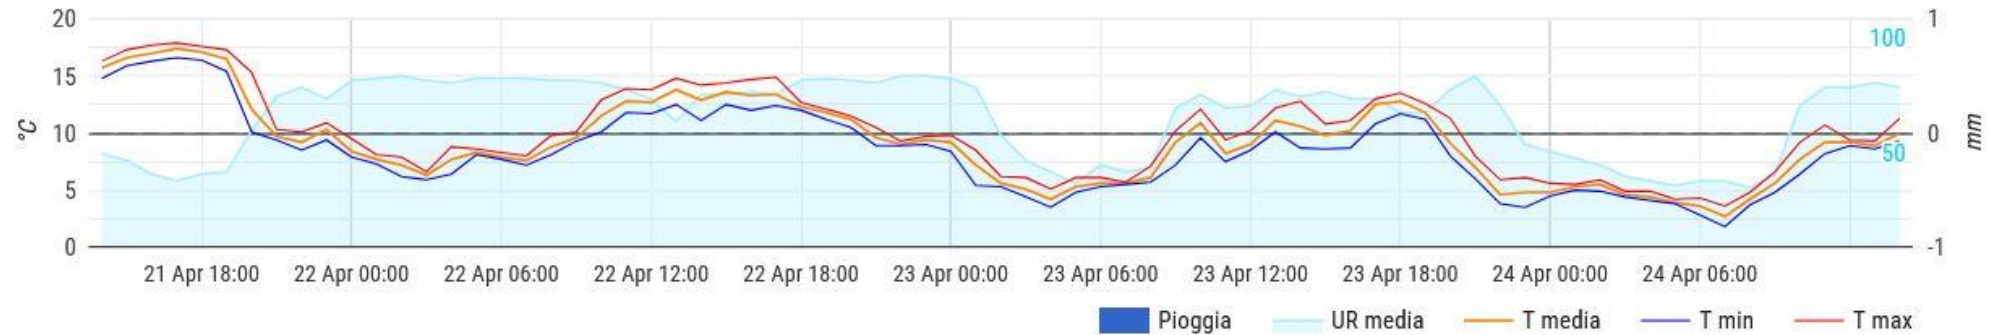

VIGNANELLO

Stazione **Assofrutti - Vignanello** [mappa](#) [dashboard](#) [AgroCAM](#)

MERCOLEDÌ 24 aprile 2024
Aggiornamento 14:30

TEMPERATURA: **11.8** °C
MIN 1.8 °C
MAX 12.2 °C

UMIDITA' RELATIVA: **65** %
MIN 23 %
MAX 73 %

PIOGGIA: **0.0** mm/h
ULTIMA ORA: 0.0 mm
OGGI: 0.0 mm

VENTO: **5.2** km/h
MIN 0.0 km/h
MAX 17.9 km/h

ALTRI DATI: RADIAZIONE **783 W/mq** SUOLO 10cm -- 30cm -- 50cm --

MERCOLEDÌ 4° 11°
GIOVEDÌ 3° 14°
VENERDÌ 5° 13°
SABATO 6° 18°
DOMENICA 9° 23°

Dati orari

Temperatura, umidità e pioggia

VIGNANELLO

nome_stazione	giorno	temp1_min	temp1_max	ur1_max	pioggia	wind_speed_max
Assofrutti - Vignanello	14/04/2024	11.5	28.7	74	0	17.8
Assofrutti - Vignanello	15/04/2024	8.9	23.5	77	0	25.1
Assofrutti - Vignanello	16/04/2024	9.5	18.9	77	0	39.4
Assofrutti - Vignanello	17/04/2024	4.3	18.4	73	0	40.1
Assofrutti - Vignanello	18/04/2024	2.3	17.0	75	4	21.4
Assofrutti - Vignanello	19/04/2024	3.6	18.1	73	0	38.1
Assofrutti - Vignanello	20/04/2024	1.4	15.4	77	1	32.0
Assofrutti - Vignanello	21/04/2024	4.7	17.9	76	0	28.0
Assofrutti - Vignanello	22/04/2024	5.4	14.9	77	0	40.7
Assofrutti - Vignanello	23/04/2024	3.5	13.5	76	0	30.9

VITERBO (loc. Norchia)

Dati orari

Temperatura, umidità e pioggia

VITERBO (loc. Norchia)

nome_stazione	giorno	temp1_min	temp1_max	ur1_max	pioggia	wind_speed_max
Assofrutti - Viterbo 2	14/04/2024	5.1	29.1	100	0	19.5
Assofrutti - Viterbo 2	15/04/2024	1.9	27.7	100	0	67.1
Assofrutti - Viterbo 2	16/04/2024	6.4	22.8	98	0	38.4
Assofrutti - Viterbo 2	17/04/2024	-0.9	21.4	100	0	40.1
Assofrutti - Viterbo 2	18/04/2024	-3.1	20.5	100	4.6	26.6
Assofrutti - Viterbo 2	19/04/2024	-1.2	19.9	96	0	51.4
Assofrutti - Viterbo 2	20/04/2024	-2.3	19.0	100	2.4	46.6
Assofrutti - Viterbo 2	21/04/2024	0.8	20.9	99	0	34.4
Assofrutti - Viterbo 2	22/04/2024	4.5	16.3	98	2.8	30.5
Assofrutti - Viterbo 2	23/04/2024	3.6	15.6	98	2.0	60.6