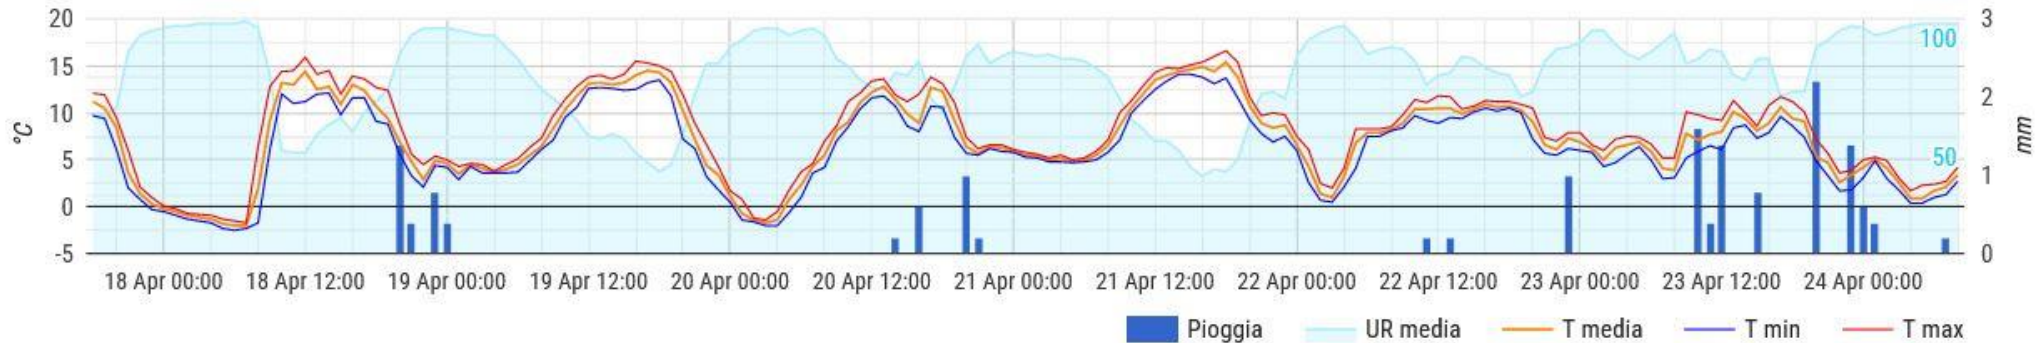

Temperatura, umidità e pioggia