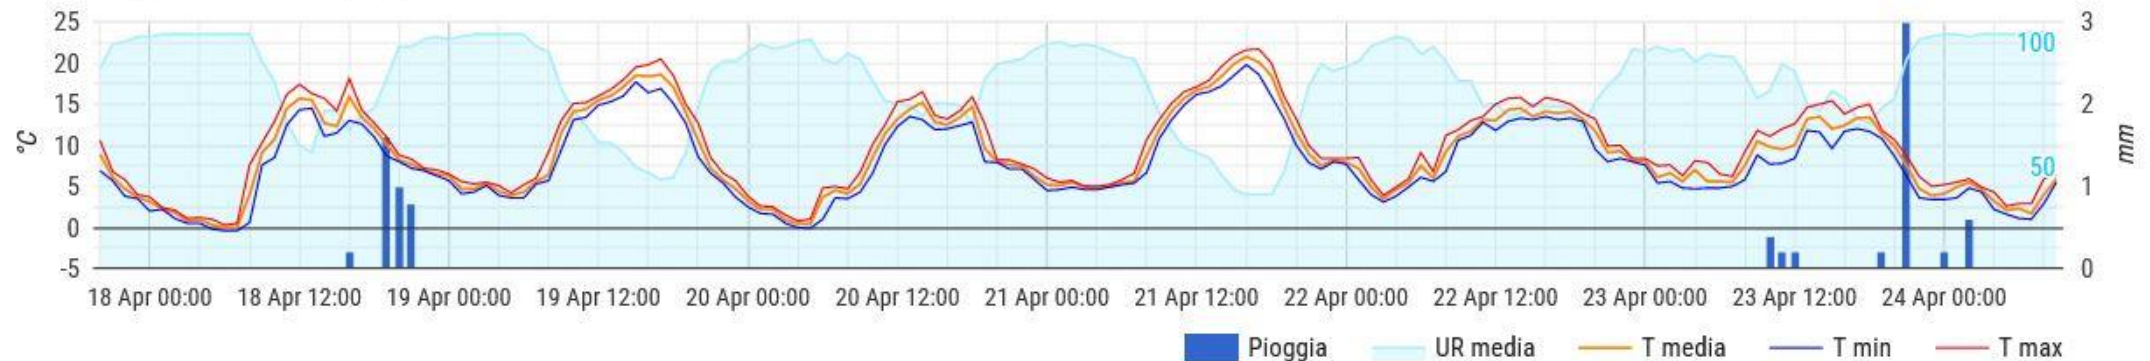

Temperatura, umidità e pioggia