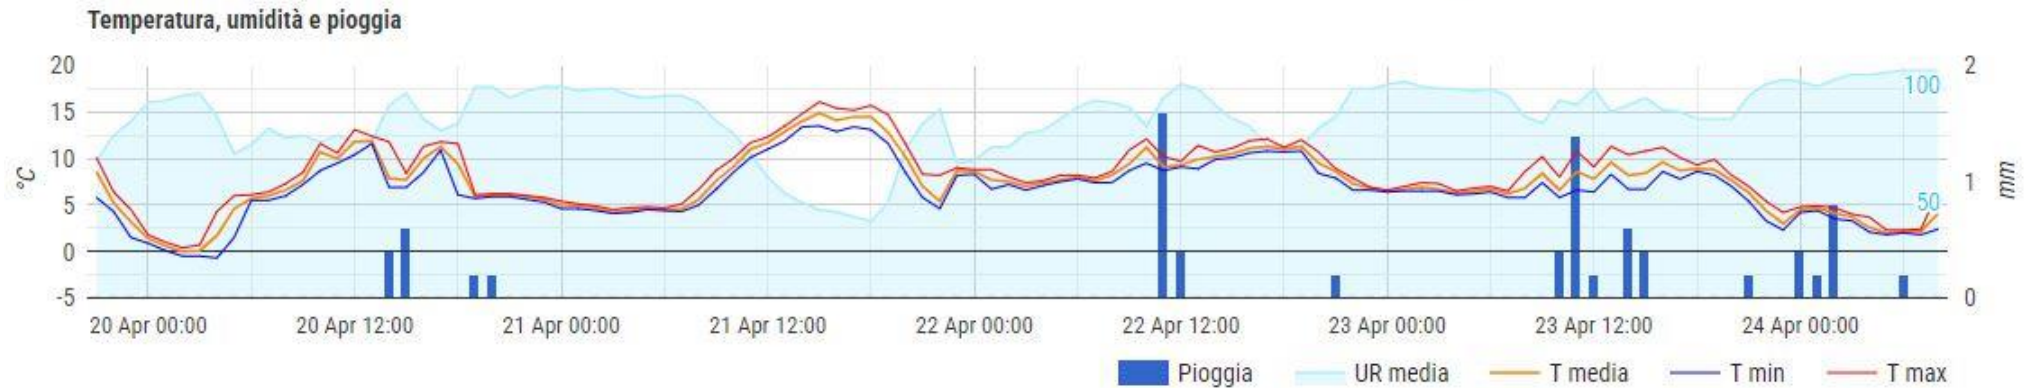

ASSOFRUTTI

Organizzazione Produttori Frutta in Guscio

UFFICIO TECNICO – AGROMETEO – BOLLETTINO APRILE 2024

BAGNOREGIO

Dati orari

BAGNOREGIO

nome_stazione	giorno	temp1_min	temp1_max	ur1_max	pioggia	wind_speed_max
Assofrutti - Bagnoregio	14/04/2024	8.5	26.5	96	0	19.8
Assofrutti - Bagnoregio	15/04/2024	5.7	23.0	93	0	26.9
Assofrutti - Bagnoregio	16/04/2024	9.3	18.9	94	0	37.4
Assofrutti - Bagnoregio	17/04/2024	2.2	17.5	96	0.4	42.1
Assofrutti - Bagnoregio	18/04/2024	1.1	15.7	96	4.8	34.5
Assofrutti - Bagnoregio	19/04/2024	0.1	15.3	95	0	49.3
Assofrutti - Bagnoregio	20/04/2024	-0.7	13.1	92	1.4	52.2
Assofrutti - Bagnoregio	21/04/2024	4.1	16.1	91	0	35.9
Assofrutti - Bagnoregio	22/04/2024	6.4	12.1	93	2.2	35.1
Assofrutti - Bagnoregio	23/04/2024	2.3	11.3	95	3.8	29.1

BARBARANO

Dati orari

Temperatura, umidità e pioggia

BARBARANO

nome_stazione	giorno	temp1_min	temp1_max	ur1_max	pioggia	wind_speed_max
Assofrutti - Barbarano	14/04/2024	11.2	26.2	94	0	16.8
Assofrutti - Barbarano	15/04/2024	10.1	24.1	73	0	23.9
Assofrutti - Barbarano	16/04/2024	9.4	18.0	94	0	37.2
Assofrutti - Barbarano	17/04/2024	2.5	18.4	97	0	28.1
Assofrutti - Barbarano	18/04/2024	1.4	17.4	94	3.0	26.2
Assofrutti - Barbarano	19/04/2024	2.5	16.1	93	0	47.6
Assofrutti - Barbarano	20/04/2024	0.9	16.2	93	10.2	30.8
Assofrutti - Barbarano	21/04/2024	4.8	18.1	90	0	36.2
Assofrutti - Barbarano	22/04/2024	4.5	13.5	94	1.2	42.9
Assofrutti - Barbarano	23/04/2024	3.0	13.6	96	5.8	25.7