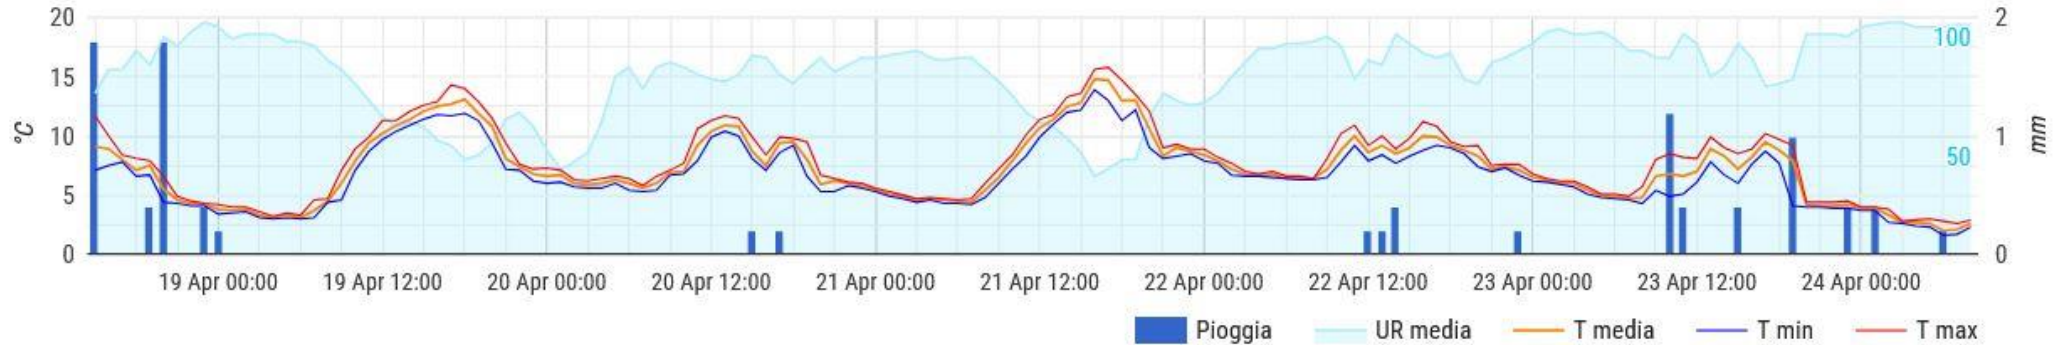

MERCOLEDÌ 4° 9° GIOVEDÌ 3° 13° VENERDÌ 6° 14° SABATO 8° 16° DOMENICA 9° 21°

ALTRI DATI: RADIAZIONE 417 W/mq SUOLO 40cm 20 % 14.0 °C

Dati orari

CAPRANICA

nome_stazione	giorno	temp1_min	temp1_max	ur1_max	pioggia	wind_speed_max
Assofrutti - Capranica	14/04/2024	7.9	29.8	99	0.0	15.3
Assofrutti - Capranica	15/04/2024	5.3	24.6	98	0.0	18.6
Assofrutti - Capranica	16/04/2024	7.4	20.0	98	0.0	42.0
Assofrutti - Capranica	17/04/2024	0.4	19.5	100	0.0	35.9
Assofrutti - Capranica	18/04/2024	-1.4	18.4	99	2.2	18.8
Assofrutti - Capranica	19/04/2024	-0.1	18.4	98	1.6	47.6
Assofrutti - Capranica	20/04/2024	-1.6	16.2	98	11.0	27.7
Assofrutti - Capranica	21/04/2024	4.3	19.5	95	0.2	35.3
Assofrutti - Capranica	22/04/2024	2.6	14.3	99	1.6	30.7
Assofrutti - Capranica	23/04/2024	1.1	14.5	100	1.8	26.3

CAPRAROLA (loc. San Rocco)

Dati orari

Temperatura, umidità e pioggia

CAPRAROLA (loc. San Rocco)

nome_stazione	giorno	temp1_min	temp1_max	ur1_max	pioggia	wind_speed_max
Assofrutti - Caprarola 1	14/04/2024	16.3	25.8	76	0	19.9
Assofrutti - Caprarola 1	15/04/2024	13.9	22.9	66	0	26.7
Assofrutti - Caprarola 1	16/04/2024	8.7	16.3	100	0	34.3
Assofrutti - Caprarola 1	17/04/2024	6.5	15.5	100	0	50.1
Assofrutti - Caprarola 1	18/04/2024	3.4	12.8	98	4.6	23.4
Assofrutti - Caprarola 1	19/04/2024	3.0	14.3	94	0	69.1
Assofrutti - Caprarola 1	20/04/2024	4.9	11.7	88	0.4	44.9
Assofrutti - Caprarola 1	21/04/2024	4.2	15.8	87	0	53.4
Assofrutti - Caprarola 1	22/04/2024	6.1	11.2	95	1.0	46.0
Assofrutti - Caprarola 1	23/04/2024	3.7	10.2	97	3.8	81.5