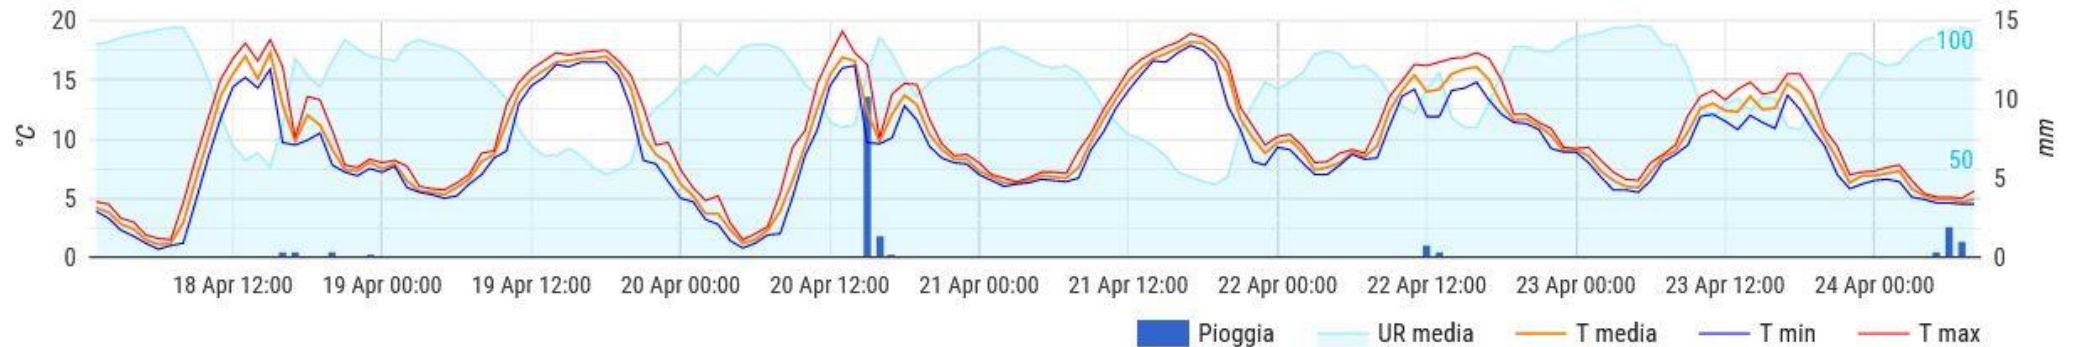

VENTO: 1.4 km/h (MIN 0.0 km/h, MAX 20.5 km/h)

ALTRI DATI: RADIAZIONE 124 W/mq, SUOLO 40cm 13 % 11.9 °C

MERCOLEDÌ 5° 11° GIOVEDÌ 4° 15° VENERDÌ 7° 16° SABATO 10° 19° DOMENICA 10° 23°

Dati orari

Temperatura, umidità e pioggia

FALERIA

nome_stazione	giorno	temp1_min	temp1_max	ur1_max	pioggia	wind_speed_max
Assofrutti - Faleria	14/04/2024	10.5	28.7	98	0	19.3
Assofrutti - Faleria	15/04/2024	7.8	25.9	94	0	41.7
Assofrutti - Faleria	16/04/2024	9.8	21.0	96	0	40.5
Assofrutti - Faleria	17/04/2024	3.9	19.4	98	0	53.2
Assofrutti - Faleria	18/04/2024	0.7	18.4	98	1.4	25.4
Assofrutti - Faleria	19/04/2024	4.7	17.5	94	0	43.3
Assofrutti - Faleria	20/04/2024	0.8	19.1	95	11.8	27.5
Assofrutti - Faleria	21/04/2024	6.0	18.9	89	0	34.5
Assofrutti - Faleria	22/04/2024	7.0	17.3	95	1.2	40.5
Assofrutti - Faleria	23/04/2024	5.5	15.5	98	0	36.6

FABRICA DI ROMA

Dati orari

Temperatura, umidità e pioggia

FABRICA DI ROMA

nome_stazione	giorno	temp1_min	temp1_max	ur1_max	pioggia	wind_speed_max
Assofrutti - Fabrica di Roma	14/04/2024	9.4	29.6	82	0	18.9
Assofrutti - Fabrica di Roma	15/04/2024	7.5	24.4	82	0	25.7
Assofrutti - Fabrica di Roma	16/04/2024	8.6	19.2	82	0	43.9
Assofrutti - Fabrica di Roma	17/04/2024	2.8	18.7	84	0.4	41.5
Assofrutti - Fabrica di Roma	18/04/2024	1.1	18.4	85	6.4	22.0
Assofrutti - Fabrica di Roma	19/04/2024	2.3	17.2	84	0.2	42.4
Assofrutti - Fabrica di Roma	20/04/2024	0.0	15.7	85	1.8	33.7
Assofrutti - Fabrica di Roma	21/04/2024	4.8	18.2	83	0	27.7
Assofrutti - Fabrica di Roma	22/04/2024	4.7	15.0	84	0.2	39.8
Assofrutti - Fabrica di Roma	23/04/2024	2.8	14.0	85	5.0	27.4