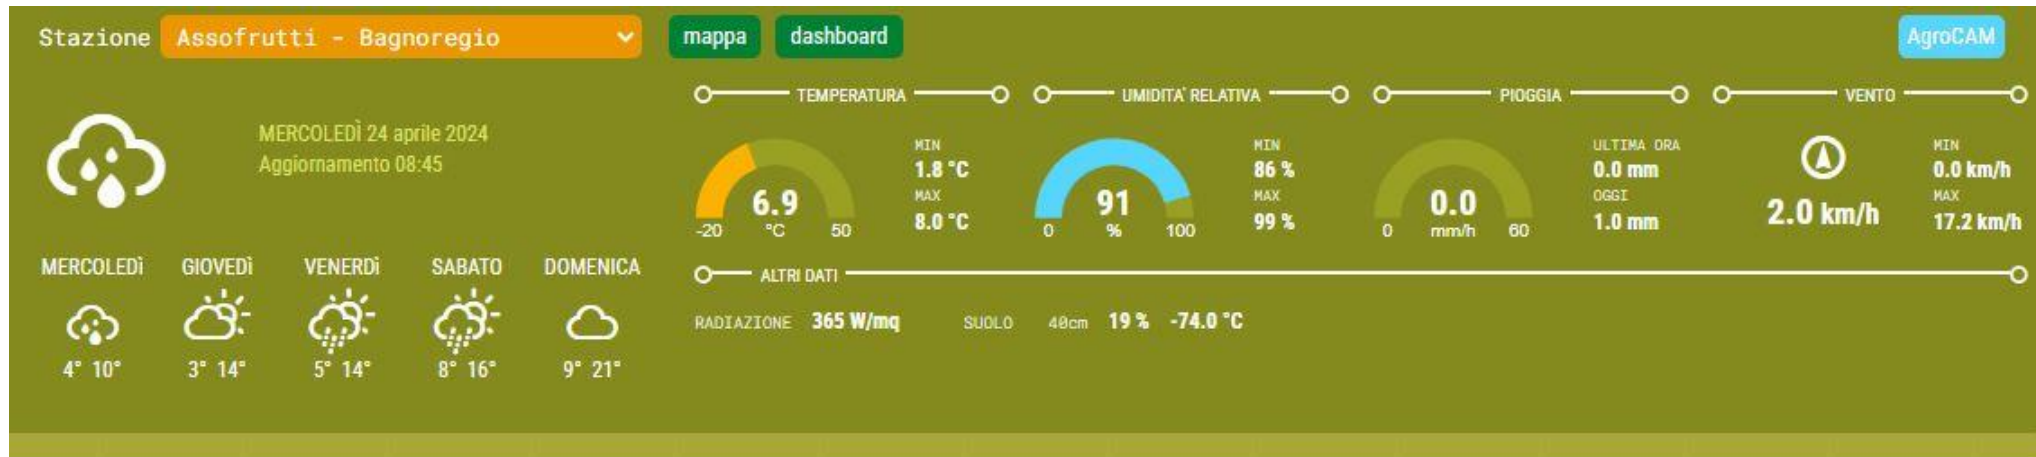

ASSOFRUTTI

Organizzazione Produttori Frutta in Guscio

UFFICIO TECNICO – AGROMETEO – BOLLETTINO APRILE 2024

BAGNOREGIO

Dati orari

BAGNOREGIO

nome_stazione	giorno	temp1_min	temp1_max	ur1_max	pioggia	wind_speed_max
Assofrutti - Bagnoregio	14/04/2024	8.5	26.5	96	0	19.8
Assofrutti - Bagnoregio	15/04/2024	5.7	23.0	93	0	26.9
Assofrutti - Bagnoregio	16/04/2024	9.3	18.9	94	0	37.4
Assofrutti - Bagnoregio	17/04/2024	2.2	17.5	96	0.4	42.1
Assofrutti - Bagnoregio	18/04/2024	1.1	15.7	96	4.8	34.5
Assofrutti - Bagnoregio	19/04/2024	0.1	15.3	95	0	49.3
Assofrutti - Bagnoregio	20/04/2024	-0.7	13.1	92	1.4	52.2
Assofrutti - Bagnoregio	21/04/2024	4.1	16.1	91	0	35.9
Assofrutti - Bagnoregio	22/04/2024	6.4	12.1	93	2.2	35.1
Assofrutti - Bagnoregio	23/04/2024	2.3	11.3	95	3.8	29.1

BARBARANO

Dati orari

Temperatura, umidità e pioggia

BARBARANO

nome_stazione	giorno	temp1_min	temp1_max	ur1_max	pioggia	wind_speed_max
Assofrutti - Barbarano	14/04/2024	11.2	26.2	94	0	16.8
Assofrutti - Barbarano	15/04/2024	10.1	24.1	73	0	23.9
Assofrutti - Barbarano	16/04/2024	9.4	18.0	94	0	37.2
Assofrutti - Barbarano	17/04/2024	2.5	18.4	97	0	28.1
Assofrutti - Barbarano	18/04/2024	1.4	17.4	94	3.0	26.2
Assofrutti - Barbarano	19/04/2024	2.5	16.1	93	0	47.6
Assofrutti - Barbarano	20/04/2024	0.9	16.2	93	10.2	30.8
Assofrutti - Barbarano	21/04/2024	4.8	18.1	90	0	36.2
Assofrutti - Barbarano	22/04/2024	4.5	13.5	94	1.2	42.9
Assofrutti - Barbarano	23/04/2024	3.0	13.6	96	5.8	25.7