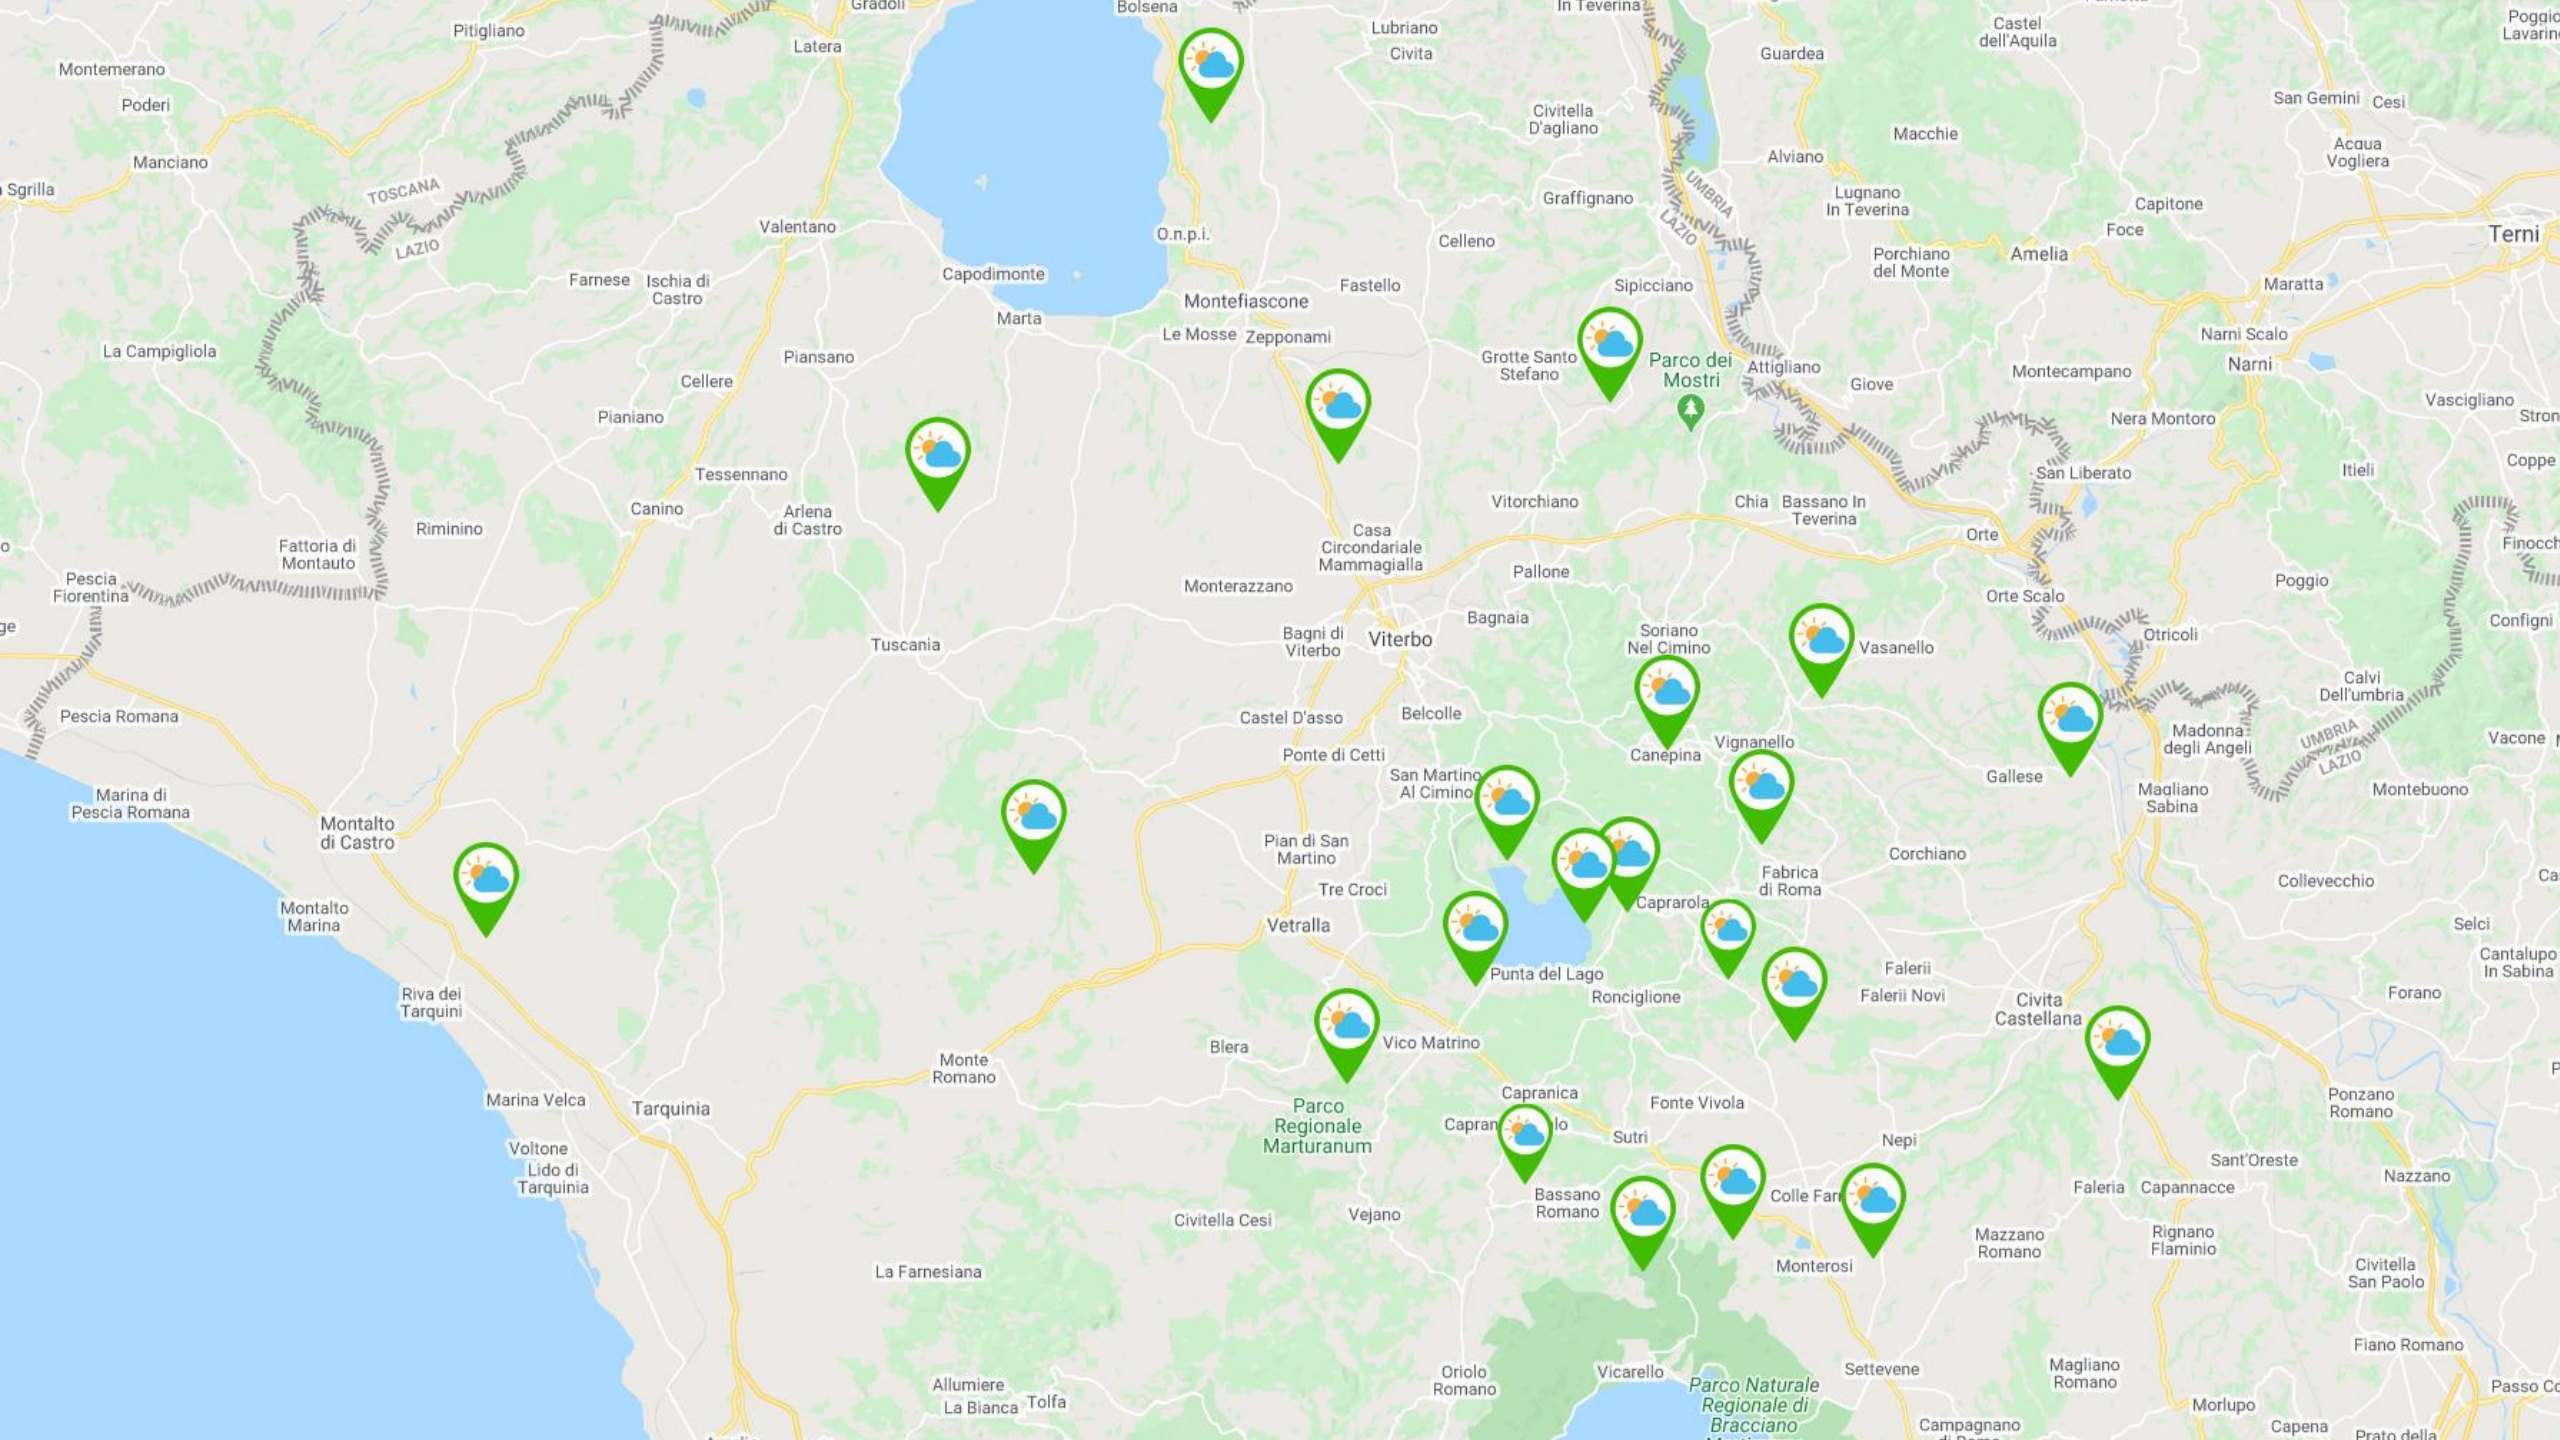

ASSOFRUTTI

Organizzazione Produttori Frutta in Guscio

UFFICIO TECNICO – AGROMETEO – BOLLETTINO APRILE 2024

BAGNOREGIO

Dati orari

BAGNOREGIO

nome_stazione	giorno	temp1_min	temp1_max	ur1_max	pioggia	wind_speed_max
Assofrutti - Bagnoregio	14/04/2024	8.5	26.5	96	0	19.8
Assofrutti - Bagnoregio	15/04/2024	5.7	23.0	93	0	26.9
Assofrutti - Bagnoregio	16/04/2024	9.3	18.9	94	0	37.4
Assofrutti - Bagnoregio	17/04/2024	2.2	17.5	96	0.4	42.1
Assofrutti - Bagnoregio	18/04/2024	1.1	15.7	96	4.8	34.5
Assofrutti - Bagnoregio	19/04/2024	0.1	15.3	95	0	49.3
Assofrutti - Bagnoregio	20/04/2024	-0.7	13.1	92	1.4	52.2
Assofrutti - Bagnoregio	21/04/2024	4.1	16.1	91	0	35.9
Assofrutti - Bagnoregio	22/04/2024	6.4	12.1	93	2.2	35.1
Assofrutti - Bagnoregio	23/04/2024	2.3	11.3	95	3.8	29.1