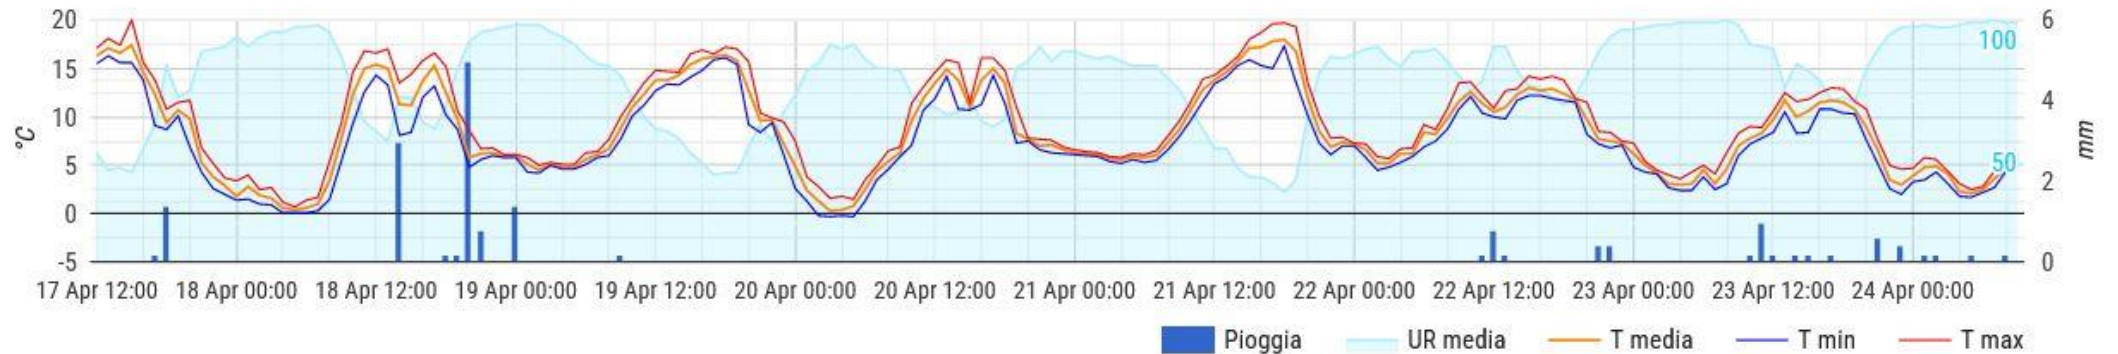

Temperatura, umidità e pioggia