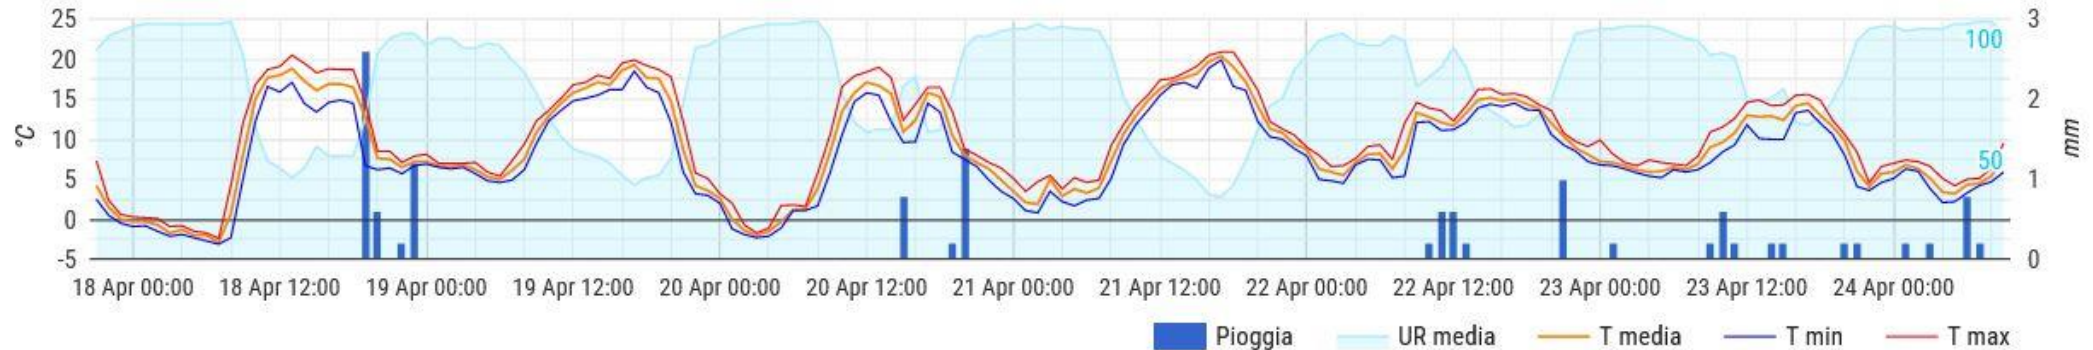

VITERBO (Strada Cassia Nord km 90.)

Dati orari

Temperatura, umidità e pioggia

VITERBO (Strada Cassia Nord km 90.)

nome_stazione	giorno	temp1_min	temp1_max	ur1_max	pioggia	wind_speed_max
Assofrutti - Viterbo 1	14/04/2024	8.5	26.7	99	0	17.2
Assofrutti - Viterbo 1	15/04/2024	5.4	24.7	96	0	22.5
Assofrutti - Viterbo 1	16/04/2024	8.0	19.8	96	0	34.5
Assofrutti - Viterbo 1	17/04/2024	1.4	20.0	99	1.6	31.5
Assofrutti - Viterbo 1	18/04/2024	0.1	17.0	98	10.6	24.3
Assofrutti - Viterbo 1	19/04/2024	1.3	17.2	98	0.2	45.3
Assofrutti - Viterbo 1	20/04/2024	-0.3	16.1	92	0	46.3
Assofrutti - Viterbo 1	21/04/2024	5.2	19.7	89	0	38.5
Assofrutti - Viterbo 1	22/04/2024	4.3	14.2	98	2.0	29.8
Assofrutti - Viterbo 1	23/04/2024	2.0	13.0	100	3.2	31.8

VITERBO (loc. Norchia)

Dati orari

Temperatura, umidità e pioggia

VITERBO (loc. Norchia)

nome_stazione	giorno	temp1_min	temp1_max	ur1_max	pioggia	wind_speed_max
Assofrutti - Viterbo 2	14/04/2024	5.1	29.1	100	0	19.5
Assofrutti - Viterbo 2	15/04/2024	1.9	27.7	100	0	67.1
Assofrutti - Viterbo 2	16/04/2024	6.4	22.8	98	0	38.4
Assofrutti - Viterbo 2	17/04/2024	-0.9	21.4	100	0	40.1
Assofrutti - Viterbo 2	18/04/2024	-3.1	20.5	100	4.6	26.6
Assofrutti - Viterbo 2	19/04/2024	-1.2	19.9	96	0	51.4
Assofrutti - Viterbo 2	20/04/2024	-2.3	19.0	100	2.4	46.6
Assofrutti - Viterbo 2	21/04/2024	0.8	20.9	99	0	34.4
Assofrutti - Viterbo 2	22/04/2024	4.5	16.3	98	2.8	30.5
Assofrutti - Viterbo 2	23/04/2024	3.6	15.6	98	2.0	60.6