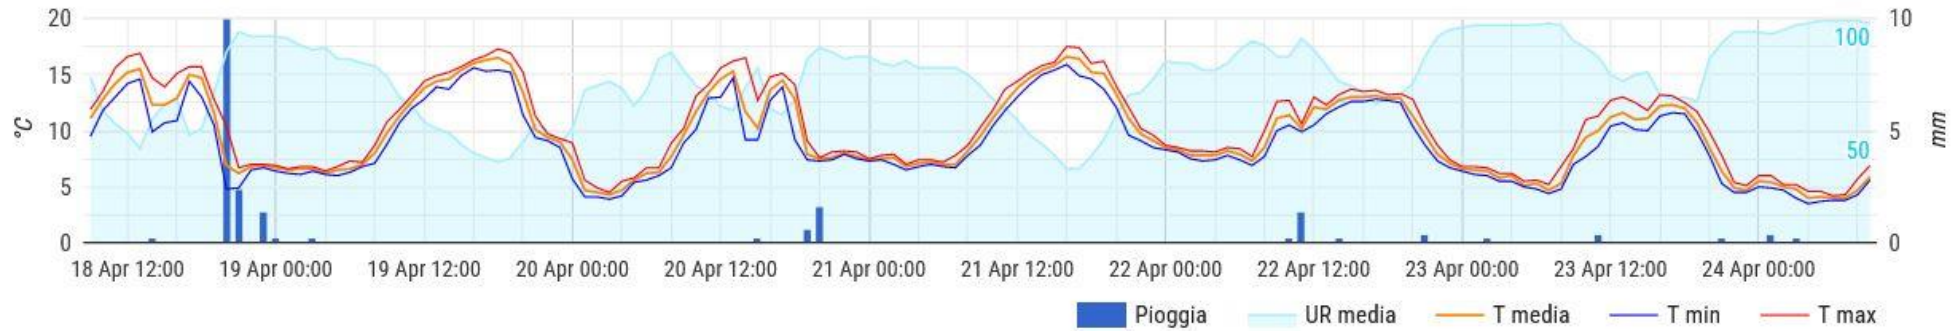

Temperatura, umidità e pioggia