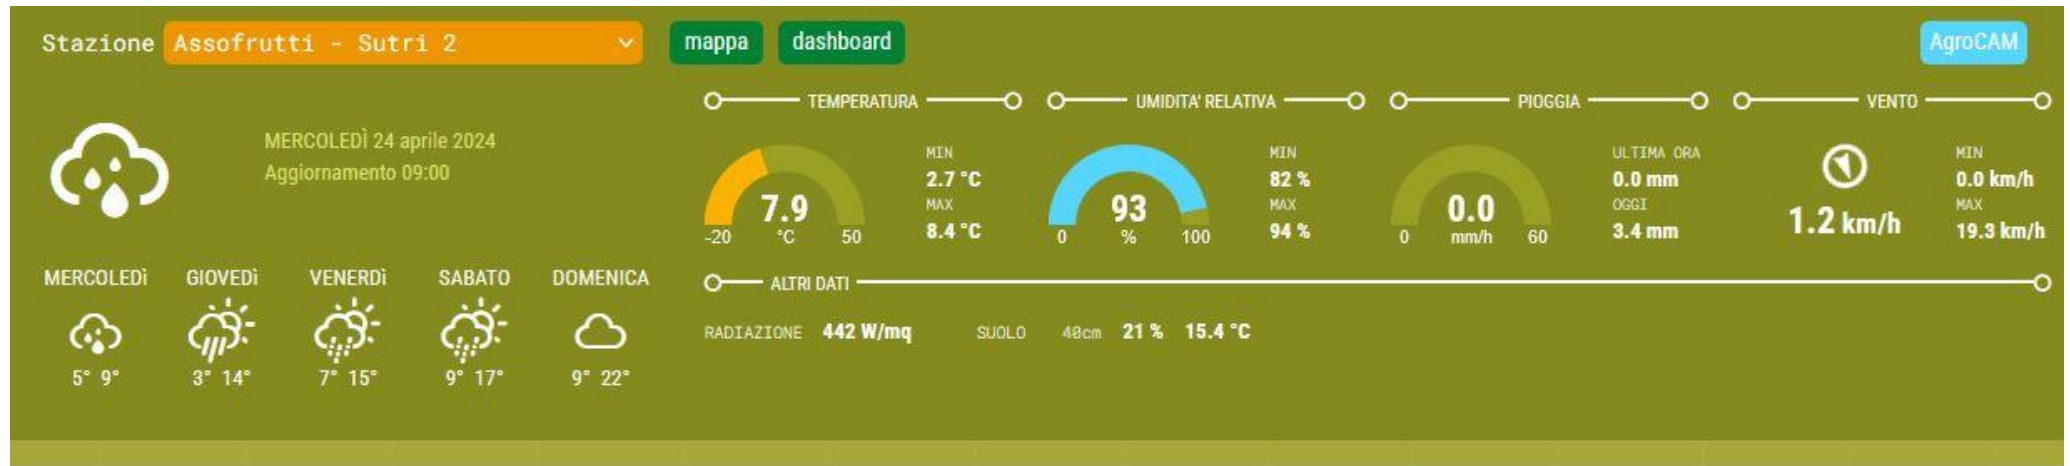

ALTRI DATI: RADIAZIONE 77 W/mq, SUOLO 48cm -- --

MERCOLEDÌ 3° 8° GIOVEDÌ 2° 13° VENERDÌ 5° 14° SABATO 8° 16° DOMENICA 8° 21°

Dati orari

SUTRI (loc. Cornacchia)

nome_stazione	giorno	temp1_min	temp1_max	ur1_max	pioggia	wind_speed_max
Assofrutti - Sutri 1	14/04/2024	13.2	29.0	88	0	72.7
Assofrutti - Sutri 1	15/04/2024	11.9	24.0	75	0	16.6
Assofrutti - Sutri 1	16/04/2024	8.4	18.3	93	0	35.7
Assofrutti - Sutri 1	17/04/2024	4.9	19.9	95	0	22.5
Assofrutti - Sutri 1	18/04/2024	2.9	18.6	95	12.0	13.0
Assofrutti - Sutri 1	19/04/2024	3.1	17.5	96	0.2	30.8
Assofrutti - Sutri 1	20/04/2024	4.0	17.4	94	12.6	17.1
Assofrutti - Sutri 1	21/04/2024	4.5	20.4	94	0.2	25.8
Assofrutti - Sutri 1	22/04/2024	6.1	13.7	93	0.8	19.5
Assofrutti - Sutri 1	23/04/2024	4.1	13.5	95	0.8	16.9

SUTRI (loc. Vallicella)

Dati orari

Temperatura, umidità e pioggia

SUTRI (loc. Vallicella)

nome_stazione	giorno	temp1_min	temp1_max	ur1_max	pioggia	wind_speed_max
Assofrutti - Sutri 2	14/04/2024	8.3	28.1	96	0	17.3
Assofrutti - Sutri 2	15/04/2024	6.0	23.9	94	0	22.7
Assofrutti - Sutri 2	16/04/2024	7.5	20.3	94	0	37.7
Assofrutti - Sutri 2	17/04/2024	1.5	19.1	96	0	38.9
Assofrutti - Sutri 2	18/04/2024	-1.0	17.6	95	9.0	25.0
Assofrutti - Sutri 2	19/04/2024	2.9	16.9	95	0	50.7
Assofrutti - Sutri 2	20/04/2024	-0.5	16.5	94	12.0	24.0
Assofrutti - Sutri 2	21/04/2024	6.0	18.0	88	0	33.8
Assofrutti - Sutri 2	22/04/2024	3.4	15.9	95	0.4	40.4
Assofrutti - Sutri 2	23/04/2024	0.2	14.7	96	0.6	31.9