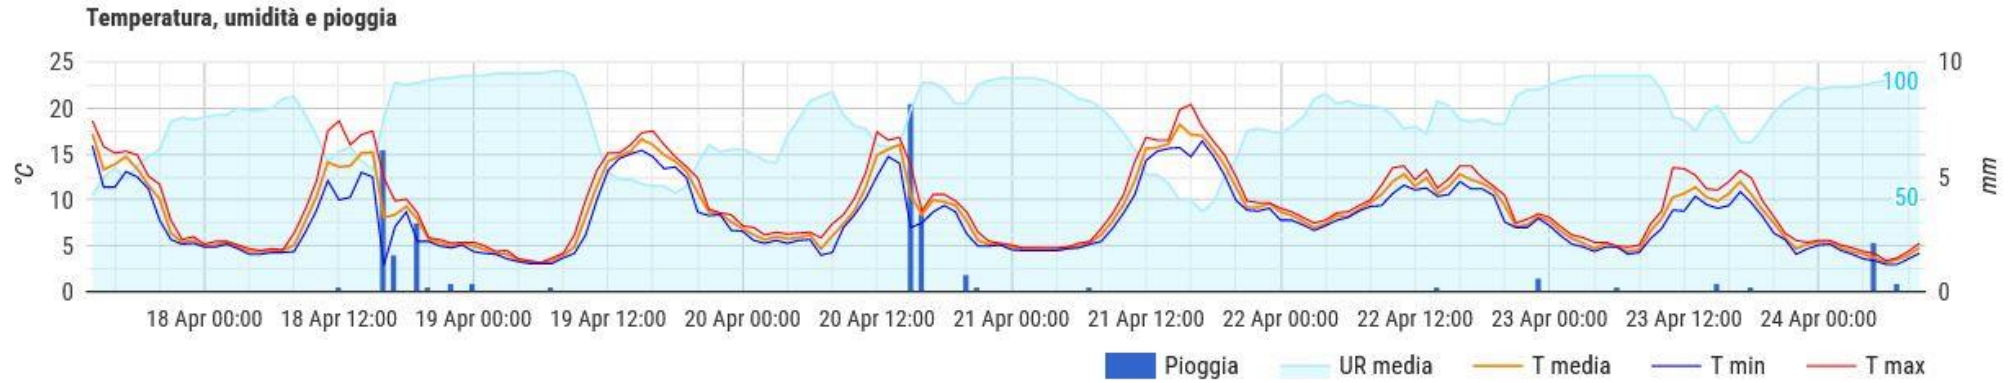

NEPI

Dati orari

Temperatura, umidità e pioggia

NEPI

nome_stazione	giorno	temp1_min	temp1_max	ur1_max	pioggia	wind_speed_max
Assofrutti - Nepi	14/04/2024	10.8	28.3	95	0	22.8
Assofrutti - Nepi	15/04/2024	8.6	25.1	87	0	31.1
Assofrutti - Nepi	16/04/2024	9.5	19.4	93	0	46.9
Assofrutti - Nepi	17/04/2024	4.1	19.1	96	0	44.1
Assofrutti - Nepi	18/04/2024	0.8	18.2	95	4.0	33.7
Assofrutti - Nepi	19/04/2024	4.1	17.7	95	0	51.7
Assofrutti - Nepi	20/04/2024	1.3	17.2	94	4.8	40.7
Assofrutti - Nepi	21/04/2024	6.6	19.7	85	0	41.1
Assofrutti - Nepi	22/04/2024	6.2	16.8	94	0	50.6
Assofrutti - Nepi	23/04/2024	5.0	13.8	96	2.4	41.8

SUTRI (loc. Cornacchia)

Stazione **Assofrutti - Sutri 1** mappa dashboard AgroCAM

MERCOLEDÌ 24 aprile 2024
Aggiornamento 09:00

TEMPERATURA: 5.1 °C (MIN 3.0 °C, MAX 5.3 °C)
UMIDITÀ RELATIVA: 94% (MIN 87%, MAX 94%)
PIOGGIA: 0.0 mm (ULTIMA ORA 0.0 mm, OGGI 2.6 mm)
VENTO: 0.0 km/h (MIN 0.0 km/h, MAX 14.9 km/h)

ALTRI DATI: RADIAZIONE 77 W/mq, SUOLO 48cm -- --

MERCOLEDÌ 3° 8° GIOVEDÌ 2° 13° VENERDÌ 5° 14° SABATO 8° 16° DOMENICA 8° 21°

Dati orari

SUTRI (loc. Cornacchia)

nome_stazione	giorno	temp1_min	temp1_max	ur1_max	pioggia	wind_speed_max
Assofrutti - Sutri 1	14/04/2024	13.2	29.0	88	0	72.7
Assofrutti - Sutri 1	15/04/2024	11.9	24.0	75	0	16.6
Assofrutti - Sutri 1	16/04/2024	8.4	18.3	93	0	35.7
Assofrutti - Sutri 1	17/04/2024	4.9	19.9	95	0	22.5
Assofrutti - Sutri 1	18/04/2024	2.9	18.6	95	12.0	13.0
Assofrutti - Sutri 1	19/04/2024	3.1	17.5	96	0.2	30.8
Assofrutti - Sutri 1	20/04/2024	4.0	17.4	94	12.6	17.1
Assofrutti - Sutri 1	21/04/2024	4.5	20.4	94	0.2	25.8
Assofrutti - Sutri 1	22/04/2024	6.1	13.7	93	0.8	19.5
Assofrutti - Sutri 1	23/04/2024	4.1	13.5	95	0.8	16.9