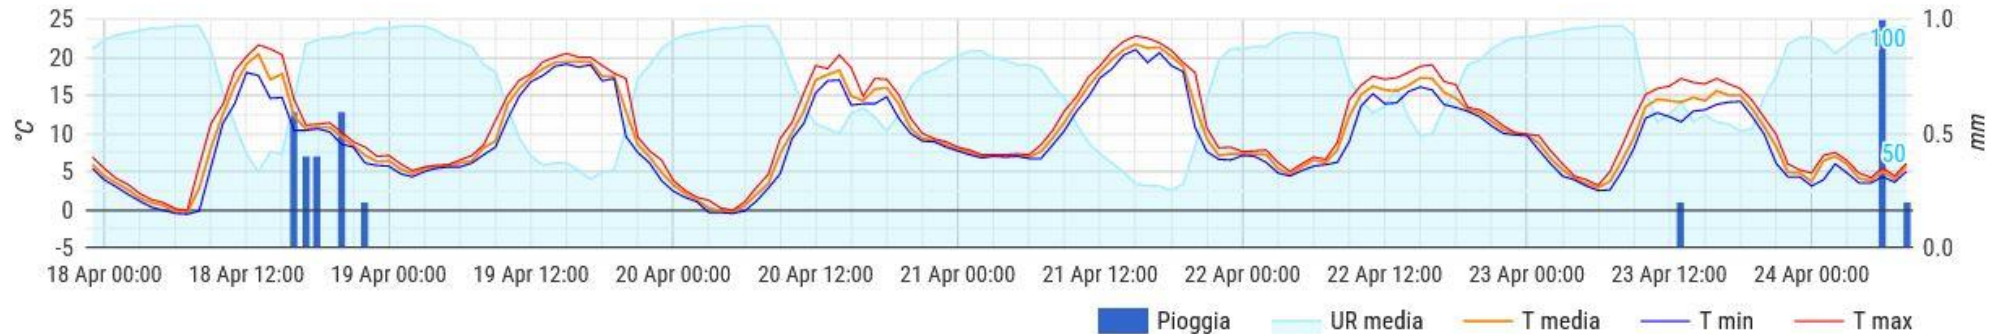

FALERIA

nome_stazione	giorno	temp1_min	temp1_max	ur1_max	pioggia	wind_speed_max
Assofrutti - Faleria	14/04/2024	10.5	28.7	98	0	19.3
Assofrutti - Faleria	15/04/2024	7.8	25.9	94	0	41.7
Assofrutti - Faleria	16/04/2024	9.8	21.0	96	0	40.5
Assofrutti - Faleria	17/04/2024	3.9	19.4	98	0	53.2
Assofrutti - Faleria	18/04/2024	0.7	18.4	98	1.4	25.4
Assofrutti - Faleria	19/04/2024	4.7	17.5	94	0	43.3
Assofrutti - Faleria	20/04/2024	0.8	19.1	95	11.8	27.5
Assofrutti - Faleria	21/04/2024	6.0	18.9	89	0	34.5
Assofrutti - Faleria	22/04/2024	7.0	17.3	95	1.2	40.5
Assofrutti - Faleria	23/04/2024	5.5	15.5	98	0	36.6

FABRICA DI ROMA

Dati orari

Temperatura, umidità e pioggia

FABRICA DI ROMA

nome_stazione	giorno	temp1_min	temp1_max	ur1_max	pioggia	wind_speed_max
Assofrutti - Fabrica di Roma	14/04/2024	9.4	29.6	82	0	18.9
Assofrutti - Fabrica di Roma	15/04/2024	7.5	24.4	82	0	25.7
Assofrutti - Fabrica di Roma	16/04/2024	8.6	19.2	82	0	43.9
Assofrutti - Fabrica di Roma	17/04/2024	2.8	18.7	84	0.4	41.5
Assofrutti - Fabrica di Roma	18/04/2024	1.1	18.4	85	6.4	22.0
Assofrutti - Fabrica di Roma	19/04/2024	2.3	17.2	84	0.2	42.4
Assofrutti - Fabrica di Roma	20/04/2024	0.0	15.7	85	1.8	33.7
Assofrutti - Fabrica di Roma	21/04/2024	4.8	18.2	83	0	27.7
Assofrutti - Fabrica di Roma	22/04/2024	4.7	15.0	84	0.2	39.8
Assofrutti - Fabrica di Roma	23/04/2024	2.8	14.0	85	5.0	27.4

GALLESE

Dati orari

Temperatura, umidità e pioggia

GALLESE

nome_stazione	giorno	temp1_min	temp1_max	ur1_max	pioggia	wind_speed_max
Assofrutti - Gallese	14/04/2024	7.6	34.1	98	0	11.3
Assofrutti - Gallese	15/04/2024	5.7	28.8	97	0	25.7
Assofrutti - Gallese	16/04/2024	7.4	22.6	97	0	30.2
Assofrutti - Gallese	17/04/2024	3.0	23.6	97	0.2	36.4
Assofrutti - Gallese	18/04/2024	-0.6	21.6	98	2.2	23.9
Assofrutti - Gallese	19/04/2024	1.6	20.5	98	0	34.5
Assofrutti - Gallese	20/04/2024	-0.5	20.3	97	0	33.9
Assofrutti - Gallese	21/04/2024	6.5	22.8	91	0	27.6
Assofrutti - Gallese	22/04/2024	4.4	19.0	94	0	35.1
Assofrutti - Gallese	23/04/2024	2.5	17.2	98	0.2	28.9