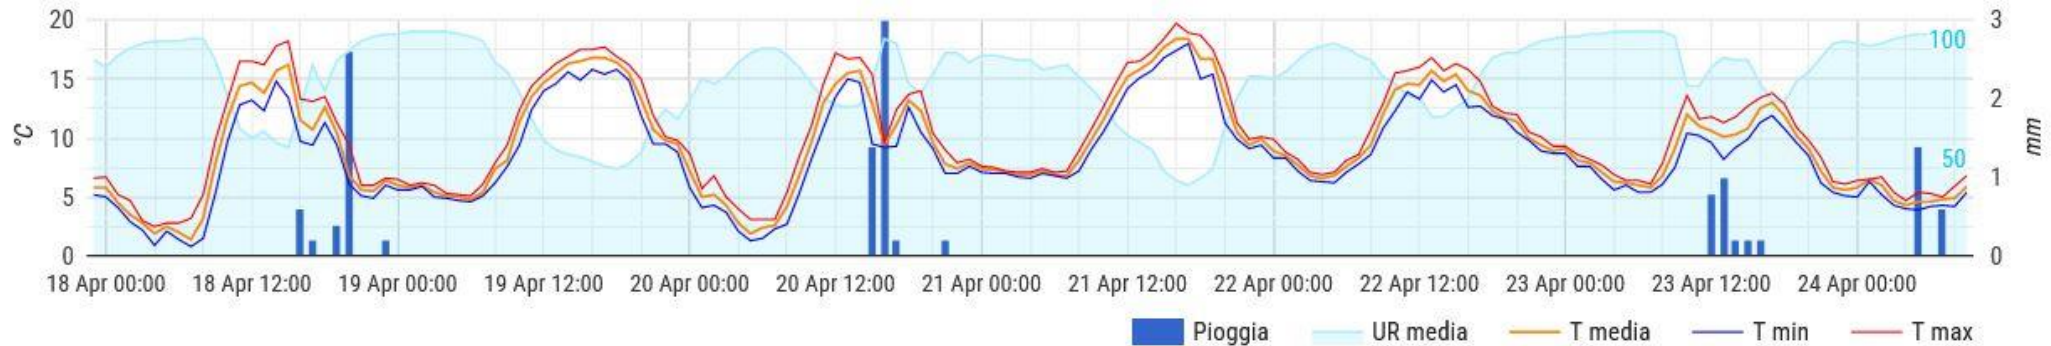

GALLESE

Dati orari

Temperatura, umidità e pioggia

GALLESE

nome_stazione	giorno	temp1_min	temp1_max	ur1_max	pioggia	wind_speed_max
Assofrutti - Gallese	14/04/2024	7.6	34.1	98	0	11.3
Assofrutti - Gallese	15/04/2024	5.7	28.8	97	0	25.7
Assofrutti - Gallese	16/04/2024	7.4	22.6	97	0	30.2
Assofrutti - Gallese	17/04/2024	3.0	23.6	97	0.2	36.4
Assofrutti - Gallese	18/04/2024	-0.6	21.6	98	2.2	23.9
Assofrutti - Gallese	19/04/2024	1.6	20.5	98	0	34.5
Assofrutti - Gallese	20/04/2024	-0.5	20.3	97	0	33.9
Assofrutti - Gallese	21/04/2024	6.5	22.8	91	0	27.6
Assofrutti - Gallese	22/04/2024	4.4	19.0	94	0	35.1
Assofrutti - Gallese	23/04/2024	2.5	17.2	98	0.2	28.9

NEPI

Dati orari

Temperatura, umidità e pioggia

NEPI

nome_stazione	giorno	temp1_min	temp1_max	ur1_max	pioggia	wind_speed_max
Assofrutti - Nepi	14/04/2024	10.8	28.3	95	0	22.8
Assofrutti - Nepi	15/04/2024	8.6	25.1	87	0	31.1
Assofrutti - Nepi	16/04/2024	9.5	19.4	93	0	46.9
Assofrutti - Nepi	17/04/2024	4.1	19.1	96	0	44.1
Assofrutti - Nepi	18/04/2024	0.8	18.2	95	4.0	33.7
Assofrutti - Nepi	19/04/2024	4.1	17.7	95	0	51.7
Assofrutti - Nepi	20/04/2024	1.3	17.2	94	4.8	40.7
Assofrutti - Nepi	21/04/2024	6.6	19.7	85	0	41.1
Assofrutti - Nepi	22/04/2024	6.2	16.8	94	0	50.6
Assofrutti - Nepi	23/04/2024	5.0	13.8	96	2.4	41.8