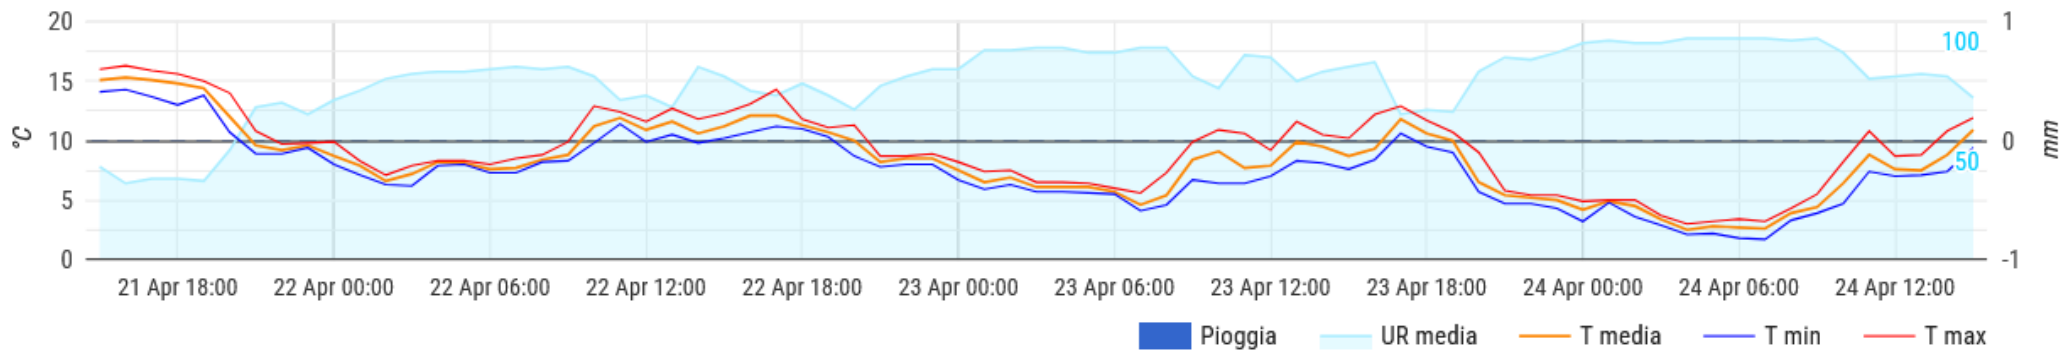

Temperatura, umidità e pioggia