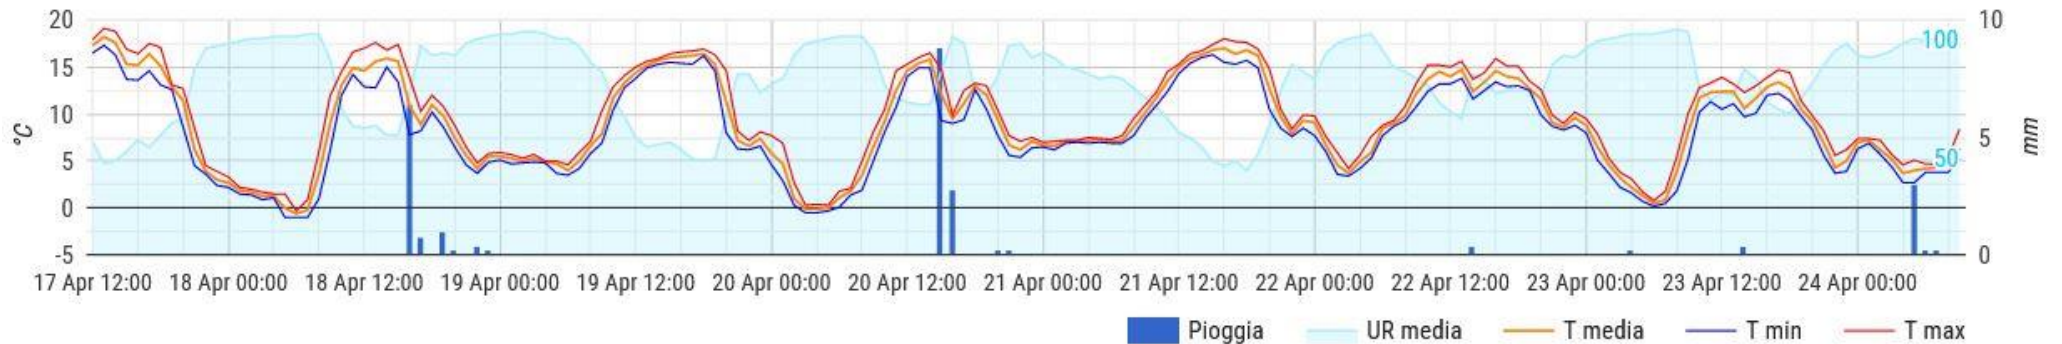

ALTRI DATI: RADIAZIONE 77 W/mq, SUOLO 48cm -- --

MERCOLEDÌ 3° 8° GIOVEDÌ 2° 13° VENERDÌ 5° 14° SABATO 8° 16° DOMENICA 8° 21°

Dati orari

SUTRI (loc. Cornacchia)

nome_stazione	giorno	temp1_min	temp1_max	ur1_max	pioggia	wind_speed_max
Assofrutti - Sutri 1	14/04/2024	13.2	29.0	88	0	72.7
Assofrutti - Sutri 1	15/04/2024	11.9	24.0	75	0	16.6
Assofrutti - Sutri 1	16/04/2024	8.4	18.3	93	0	35.7
Assofrutti - Sutri 1	17/04/2024	4.9	19.9	95	0	22.5
Assofrutti - Sutri 1	18/04/2024	2.9	18.6	95	12.0	13.0
Assofrutti - Sutri 1	19/04/2024	3.1	17.5	96	0.2	30.8
Assofrutti - Sutri 1	20/04/2024	4.0	17.4	94	12.6	17.1
Assofrutti - Sutri 1	21/04/2024	4.5	20.4	94	0.2	25.8
Assofrutti - Sutri 1	22/04/2024	6.1	13.7	93	0.8	19.5
Assofrutti - Sutri 1	23/04/2024	4.1	13.5	95	0.8	16.9

SUTRI (loc. Vallicella)

Dati orari

Temperatura, umidità e pioggia

SUTRI (loc. Vallicella)

nome_stazione	giorno	temp1_min	temp1_max	ur1_max	pioggia	wind_speed_max
Assofrutti - Sutri 2	14/04/2024	8.3	28.1	96	0	17.3
Assofrutti - Sutri 2	15/04/2024	6.0	23.9	94	0	22.7
Assofrutti - Sutri 2	16/04/2024	7.5	20.3	94	0	37.7
Assofrutti - Sutri 2	17/04/2024	1.5	19.1	96	0	38.9
Assofrutti - Sutri 2	18/04/2024	-1.0	17.6	95	9.0	25.0
Assofrutti - Sutri 2	19/04/2024	2.9	16.9	95	0	50.7
Assofrutti - Sutri 2	20/04/2024	-0.5	16.5	94	12.0	24.0
Assofrutti - Sutri 2	21/04/2024	6.0	18.0	88	0	33.8
Assofrutti - Sutri 2	22/04/2024	3.4	15.9	95	0.4	40.4
Assofrutti - Sutri 2	23/04/2024	0.2	14.7	96	0.6	31.9