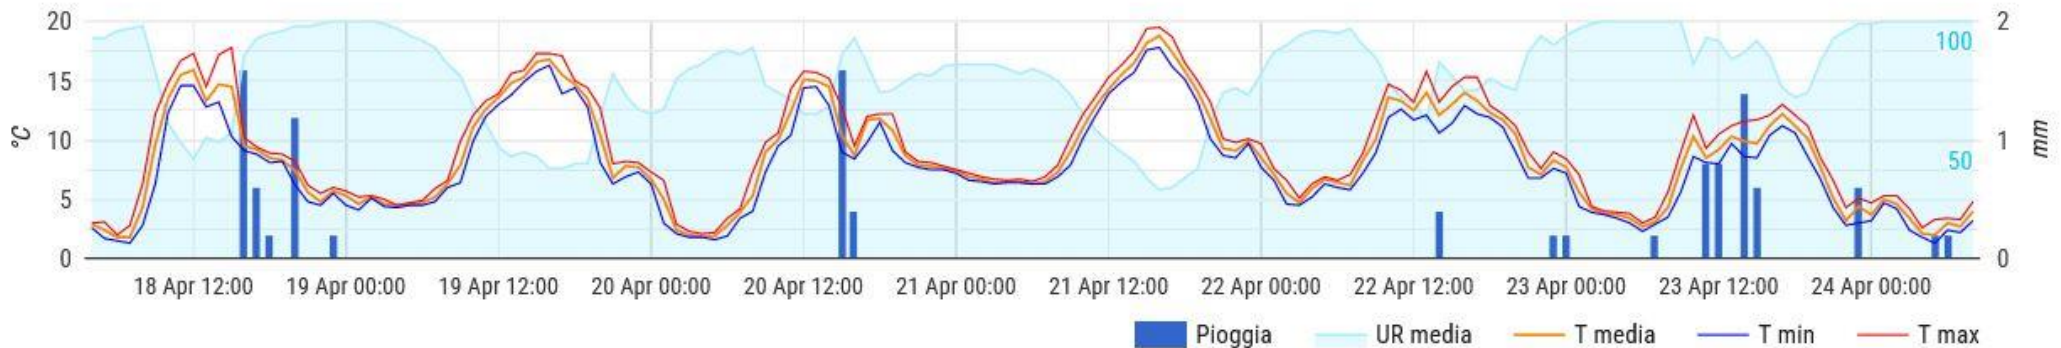

CAPRAROLA (loc. San Rocco)

Dati orari

Temperatura, umidità e pioggia

CAPRAROLA (loc. San Rocco)

nome_stazione	giorno	temp1_min	temp1_max	ur1_max	pioggia	wind_speed_max
Assofrutti - Caprarola 1	14/04/2024	16.3	25.8	76	0	19.9
Assofrutti - Caprarola 1	15/04/2024	13.9	22.9	66	0	26.7
Assofrutti - Caprarola 1	16/04/2024	8.7	16.3	100	0	34.3
Assofrutti - Caprarola 1	17/04/2024	6.5	15.5	100	0	50.1
Assofrutti - Caprarola 1	18/04/2024	3.4	12.8	98	4.6	23.4
Assofrutti - Caprarola 1	19/04/2024	3.0	14.3	94	0	69.1
Assofrutti - Caprarola 1	20/04/2024	4.9	11.7	88	0.4	44.9
Assofrutti - Caprarola 1	21/04/2024	4.2	15.8	87	0	53.4
Assofrutti - Caprarola 1	22/04/2024	6.1	11.2	95	1.0	46.0
Assofrutti - Caprarola 1	23/04/2024	3.7	10.2	97	3.8	81.5

CAPRAROLA (loc. Stazione)

Dati orari

Temperatura, umidità e pioggia

CAPRAROLA (loc. Stazione)

nome_stazione	giorno	temp1_min	temp1_max	ur1_max	pioggia	wind_speed_max
Assofrutti - Caprarola 2	14/04/2024	11.4	30.5	99	0	10.5
Assofrutti - Caprarola 2	15/04/2024	9.1	25.3	88	0	20.1
Assofrutti - Caprarola 2	16/04/2024	9.0	19.6	98	0	26.9
Assofrutti - Caprarola 2	17/04/2024	3.3	18.6	100	0	36.6
Assofrutti - Caprarola 2	18/04/2024	1.3	17.8	100	3.8	12.2
Assofrutti - Caprarola 2	19/04/2024	3.0	17.3	100	0	43.0
Assofrutti - Caprarola 2	20/04/2024	1.6	15.8	96	2.0	21.1
Assofrutti - Caprarola 2	21/04/2024	6.3	19.5	89	0	28.7
Assofrutti - Caprarola 2	22/04/2024	4.4	15.8	98	0.8	29.5
Assofrutti - Caprarola 2	23/04/2024	2.3	13.0	100	4.4	20.7