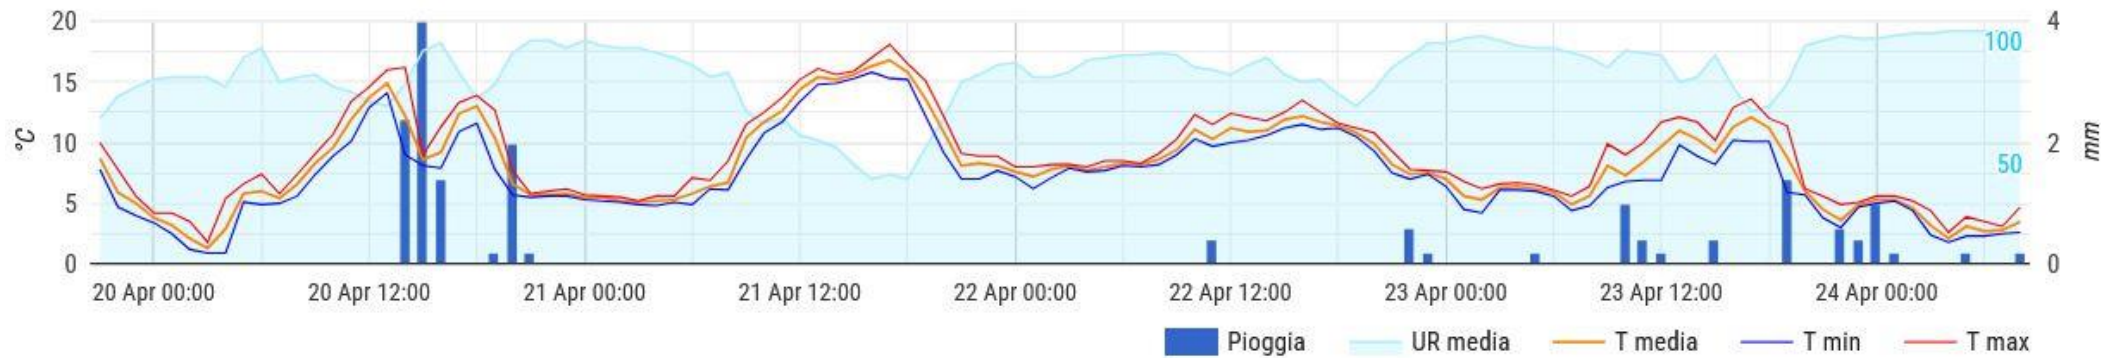

ASSOFRUTTI

Organizzazione Produttori Frutta in Guscio

UFFICIO TECNICO – AGROMETEO – BOLLETTINO APRILE 2024

BAGNOREGIO

Dati orari

BAGNOREGIO

nome_stazione	giorno	temp1_min	temp1_max	ur1_max	pioggia	wind_speed_max
Assofrutti - Bagnoregio	14/04/2024	8.5	26.5	96	0	19.8
Assofrutti - Bagnoregio	15/04/2024	5.7	23.0	93	0	26.9
Assofrutti - Bagnoregio	16/04/2024	9.3	18.9	94	0	37.4
Assofrutti - Bagnoregio	17/04/2024	2.2	17.5	96	0.4	42.1
Assofrutti - Bagnoregio	18/04/2024	1.1	15.7	96	4.8	34.5
Assofrutti - Bagnoregio	19/04/2024	0.1	15.3	95	0	49.3
Assofrutti - Bagnoregio	20/04/2024	-0.7	13.1	92	1.4	52.2
Assofrutti - Bagnoregio	21/04/2024	4.1	16.1	91	0	35.9
Assofrutti - Bagnoregio	22/04/2024	6.4	12.1	93	2.2	35.1
Assofrutti - Bagnoregio	23/04/2024	2.3	11.3	95	3.8	29.1

BARBARANO

Dati orari

Temperatura, umidità e pioggia

BARBARANO

nome_stazione	giorno	temp1_min	temp1_max	ur1_max	pioggia	wind_speed_max
Assofrutti - Barbarano	14/04/2024	11.2	26.2	94	0	16.8
Assofrutti - Barbarano	15/04/2024	10.1	24.1	73	0	23.9
Assofrutti - Barbarano	16/04/2024	9.4	18.0	94	0	37.2
Assofrutti - Barbarano	17/04/2024	2.5	18.4	97	0	28.1
Assofrutti - Barbarano	18/04/2024	1.4	17.4	94	3.0	26.2
Assofrutti - Barbarano	19/04/2024	2.5	16.1	93	0	47.6
Assofrutti - Barbarano	20/04/2024	0.9	16.2	93	10.2	30.8
Assofrutti - Barbarano	21/04/2024	4.8	18.1	90	0	36.2
Assofrutti - Barbarano	22/04/2024	4.5	13.5	94	1.2	42.9
Assofrutti - Barbarano	23/04/2024	3.0	13.6	96	5.8	25.7