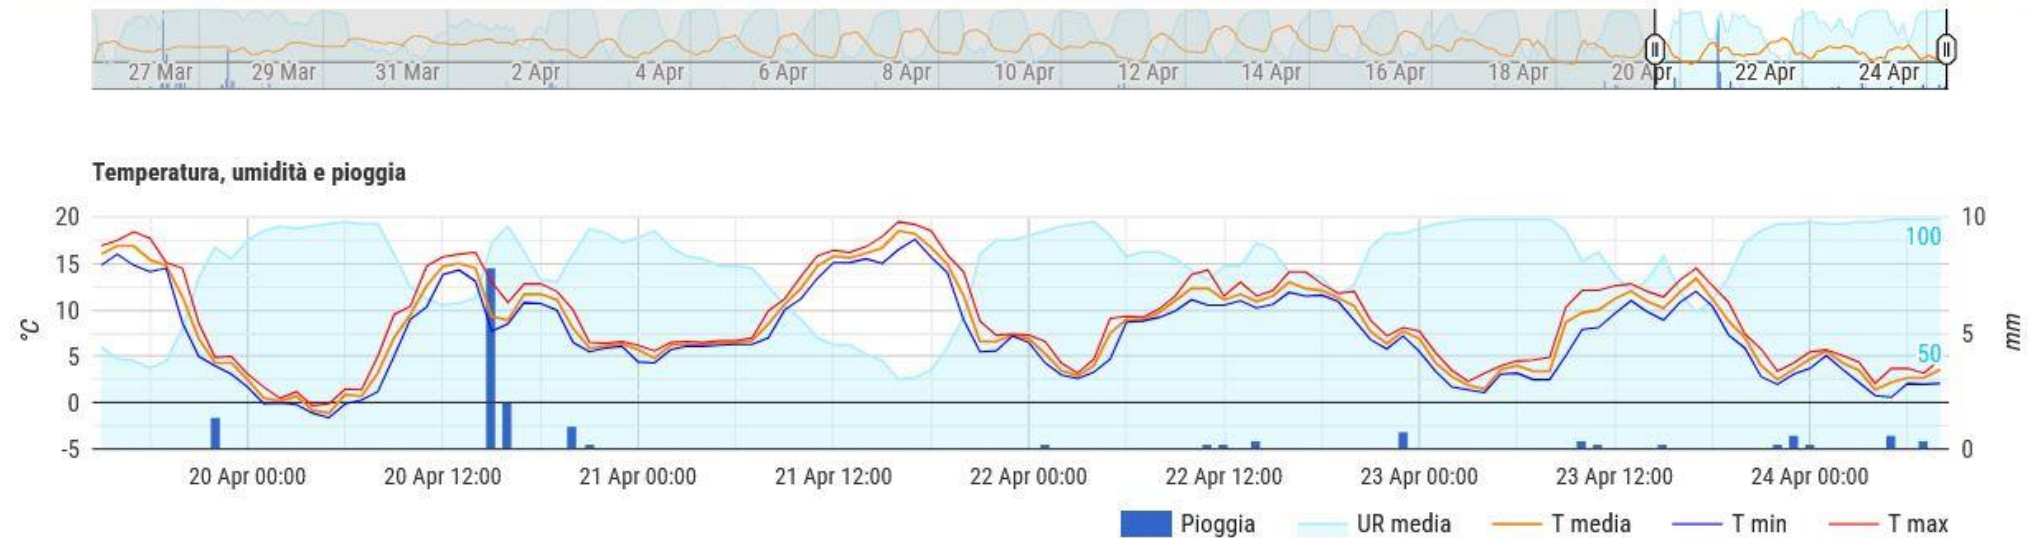

CAPRANICA

Stazione **Assofrutti - Capranica** mappa dashboard AgroCAM

MERCOLEDÌ 24 aprile 2024
Aggiornamento 08:45

TEMPERATURA: 6.6 °C (MIN 0.6 °C, MAX 7.4 °C)
UMIDITÀ RELATIVA: 96 % (MIN 95 %, MAX 100 %)
PIOGGIA: 0.0 mm/h (ULTIMA ORA 0.0 mm, OGGI 1.0 mm)
VENTO: 2.7 km/h (MIN 0.0 km/h, MAX 10.9 km/h)

MERCOLEDÌ 4° 9°   GIOVEDÌ 3° 13°   VENERDÌ 6° 14°   SABATO 8° 16°   DOMENICA 9° 21°

ALTRI DATI: RADIAZIONE 417 W/mq   SUOLO 40cm 20 % 14.0 °C

Dati orari