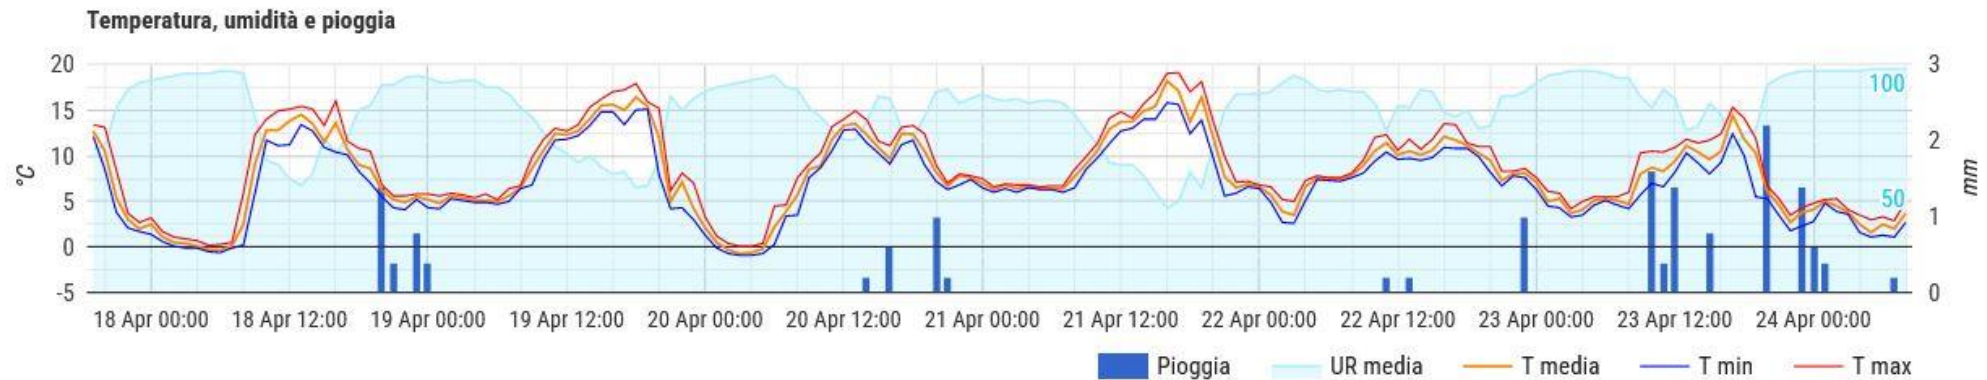

CAPRAROLA (loc. Stazione)

Dati orari

Temperatura, umidità e pioggia

CAPRAROLA (loc. Stazione)

nome_stazione	giorno	temp1_min	temp1_max	ur1_max	pioggia	wind_speed_max
Assofrutti - Caprarola 2	14/04/2024	11.4	30.5	99	0	10.5
Assofrutti - Caprarola 2	15/04/2024	9.1	25.3	88	0	20.1
Assofrutti - Caprarola 2	16/04/2024	9.0	19.6	98	0	26.9
Assofrutti - Caprarola 2	17/04/2024	3.3	18.6	100	0	36.6
Assofrutti - Caprarola 2	18/04/2024	1.3	17.8	100	3.8	12.2
Assofrutti - Caprarola 2	19/04/2024	3.0	17.3	100	0	43.0
Assofrutti - Caprarola 2	20/04/2024	1.6	15.8	96	2.0	21.1
Assofrutti - Caprarola 2	21/04/2024	6.3	19.5	89	0	28.7
Assofrutti - Caprarola 2	22/04/2024	4.4	15.8	98	0.8	29.5
Assofrutti - Caprarola 2	23/04/2024	2.3	13.0	100	4.4	20.7

CAPRAROLA (Loc. Procoio)

Dati orari

CAPRAROLA (Loc. Procoio)

nome_stazione	giorno	temp1_min	temp1_max	ur1_max	pioggia	wind_speed_max
Assofrutti - Caprarola 3	14/04/2024	7.3	27.7	98	0	14.8
Assofrutti - Caprarola 3	15/04/2024	4.8	25.2	97	0	17.5
Assofrutti - Caprarola 3	16/04/2024	7.5	19.8	95	0	26.8
Assofrutti - Caprarola 3	17/04/2024	0.6	17.9	99	0	46.4
Assofrutti - Caprarola 3	18/04/2024	-0.6	16.0	97	3.0	20.5
Assofrutti - Caprarola 3	19/04/2024	-0.1	17.9	94	0	59.3
Assofrutti - Caprarola 3	20/04/2024	-0.9	14.9	96	2.0	34.1
Assofrutti - Caprarola 3	21/04/2024	4.9	19.1	91	0	96.1
Assofrutti - Caprarola 3	22/04/2024	2.6	13.5	96	1.4	33.9
Assofrutti - Caprarola 3	23/04/2024	1.8	15.3	98	8.8	25.1