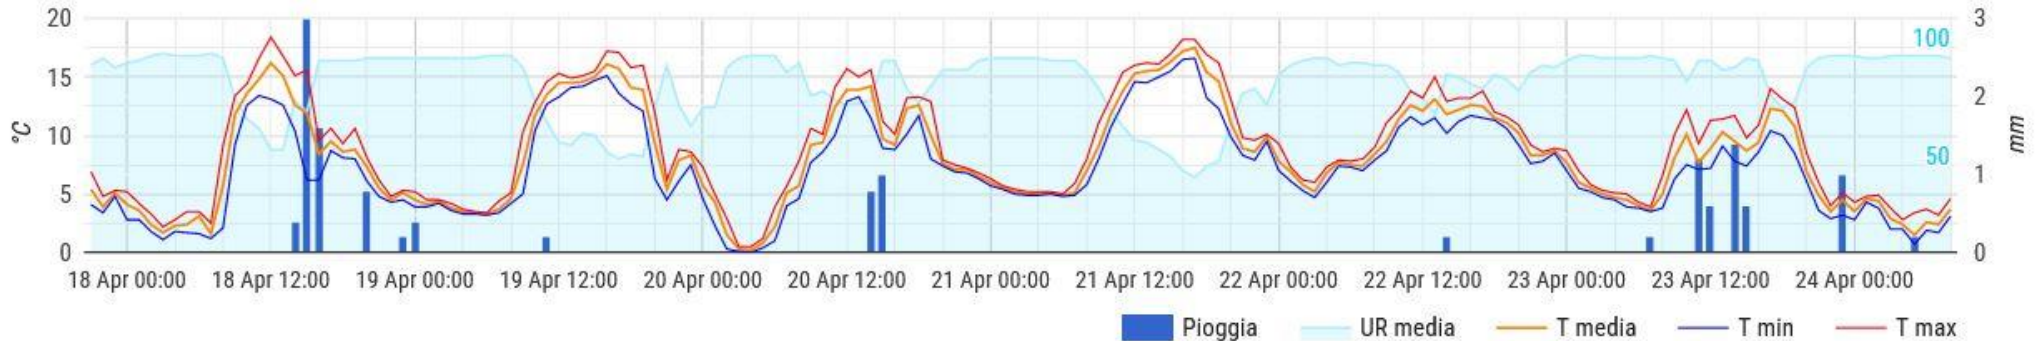

FALERIA

nome_stazione	giorno	temp1_min	temp1_max	ur1_max	pioggia	wind_speed_max
Assofrutti - Faleria	14/04/2024	10.5	28.7	98	0	19.3
Assofrutti - Faleria	15/04/2024	7.8	25.9	94	0	41.7
Assofrutti - Faleria	16/04/2024	9.8	21.0	96	0	40.5
Assofrutti - Faleria	17/04/2024	3.9	19.4	98	0	53.2
Assofrutti - Faleria	18/04/2024	0.7	18.4	98	1.4	25.4
Assofrutti - Faleria	19/04/2024	4.7	17.5	94	0	43.3
Assofrutti - Faleria	20/04/2024	0.8	19.1	95	11.8	27.5
Assofrutti - Faleria	21/04/2024	6.0	18.9	89	0	34.5
Assofrutti - Faleria	22/04/2024	7.0	17.3	95	1.2	40.5
Assofrutti - Faleria	23/04/2024	5.5	15.5	98	0	36.6

FABRICA DI ROMA

Dati orari

Temperatura, umidità e pioggia

FABRICA DI ROMA

nome_stazione	giorno	temp1_min	temp1_max	ur1_max	pioggia	wind_speed_max
Assofrutti - Fabrica di Roma	14/04/2024	9.4	29.6	82	0	18.9
Assofrutti - Fabrica di Roma	15/04/2024	7.5	24.4	82	0	25.7
Assofrutti - Fabrica di Roma	16/04/2024	8.6	19.2	82	0	43.9
Assofrutti - Fabrica di Roma	17/04/2024	2.8	18.7	84	0.4	41.5
Assofrutti - Fabrica di Roma	18/04/2024	1.1	18.4	85	6.4	22.0
Assofrutti - Fabrica di Roma	19/04/2024	2.3	17.2	84	0.2	42.4
Assofrutti - Fabrica di Roma	20/04/2024	0.0	15.7	85	1.8	33.7
Assofrutti - Fabrica di Roma	21/04/2024	4.8	18.2	83	0	27.7
Assofrutti - Fabrica di Roma	22/04/2024	4.7	15.0	84	0.2	39.8
Assofrutti - Fabrica di Roma	23/04/2024	2.8	14.0	85	5.0	27.4

GALLESE

Dati orari

Temperatura, umidità e pioggia

GALLESE

nome_stazione	giorno	temp1_min	temp1_max	ur1_max	pioggia	wind_speed_max
Assofrutti - Gallese	14/04/2024	7.6	34.1	98	0	11.3
Assofrutti - Gallese	15/04/2024	5.7	28.8	97	0	25.7
Assofrutti - Gallese	16/04/2024	7.4	22.6	97	0	30.2
Assofrutti - Gallese	17/04/2024	3.0	23.6	97	0.2	36.4
Assofrutti - Gallese	18/04/2024	-0.6	21.6	98	2.2	23.9
Assofrutti - Gallese	19/04/2024	1.6	20.5	98	0	34.5
Assofrutti - Gallese	20/04/2024	-0.5	20.3	97	0	33.9
Assofrutti - Gallese	21/04/2024	6.5	22.8	91	0	27.6
Assofrutti - Gallese	22/04/2024	4.4	19.0	94	0	35.1
Assofrutti - Gallese	23/04/2024	2.5	17.2	98	0.2	28.9